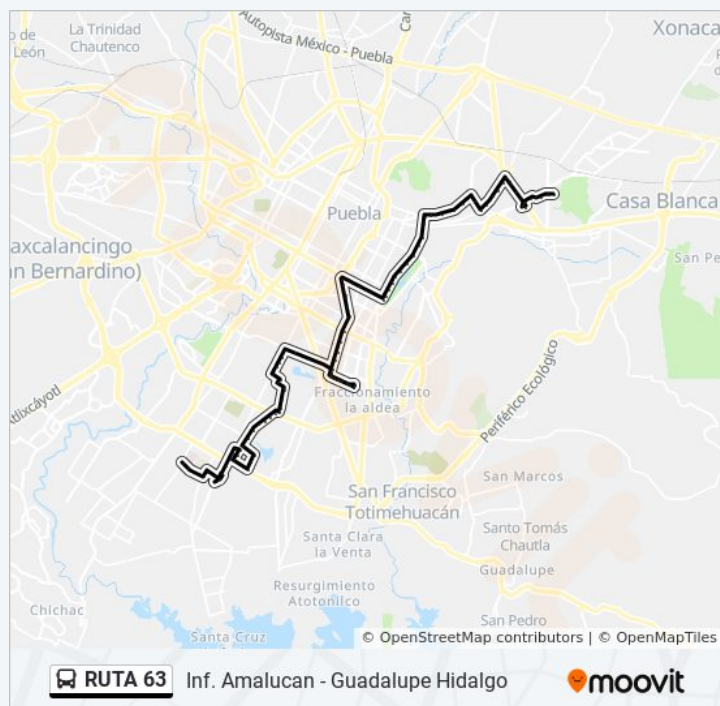

### Información de la línea RUTA 63 de autobús

**Dirección:** Ramal 1, Inf. Amalucan - Guadalupe Hidalgo (Regreso)

**Paradas:** 109

**Duración del viaje:** 66 min

**Resumen de la línea:**

Gladiolas, 2

16 De Septiembre, 6148