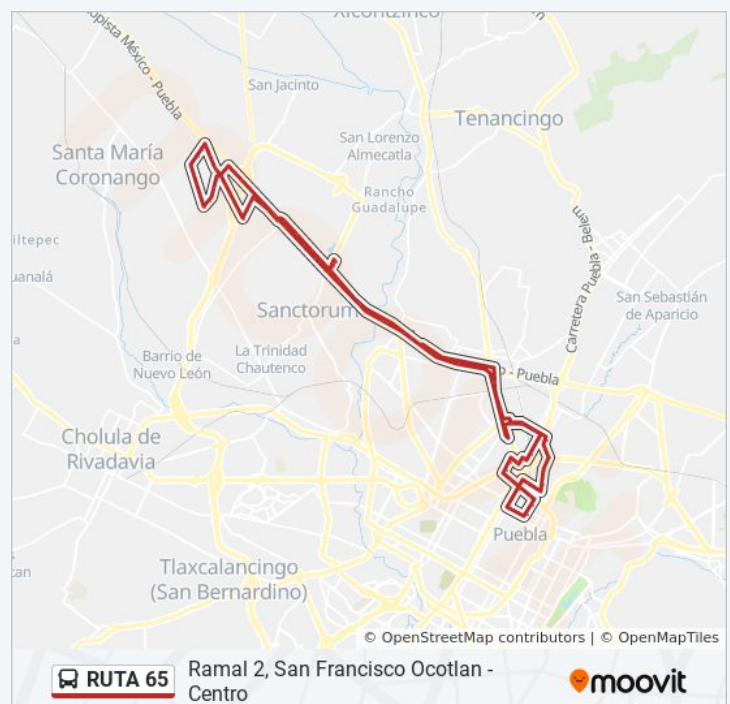

Información de la línea RUTA 65 de autobús

Dirección: Ramal 2, San Francisco Ocotlan - Centro

Paradas: 91

Duración del viaje: 96 min

Resumen de la línea:

RUTA 65

Ramal 2, San Francisco Ocotlan - Centro

moovit