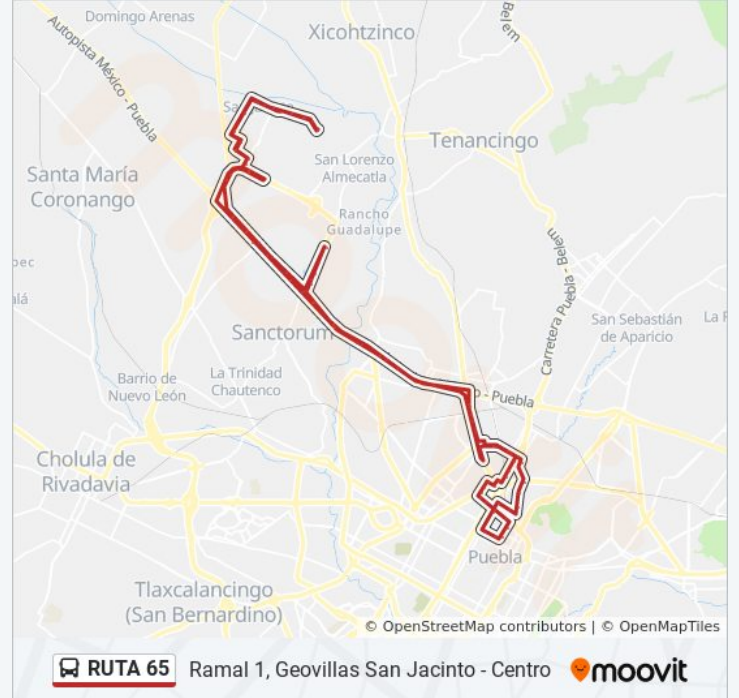

Calle 15 Norte, 3402

15 Nte. Con Diagonal

Avenida 28 Poniente, 1322

28 Poniente-13 Norte

Avenida 28 Poniente 901

5 Norte - Av. 28 Poniente

3 Norte-22 Poniente

3 Norte-16 Poniente

Avenida 14 Poniente, 315

14 Poniente-9 Norte

28 Poniente

Avenida 32 Poniente, 725

Avenida 32 Poniente, 502

Boulevard Héroes Del 5 De Mayo 3613-3801

Boulevard Héroes Del 5 De Mayo 4216

Con Diagonal Def. De La Rep.

Boulevard Norte, 712

Norte O Boulevard Héroes Del 5 De Mayo, 5818

Calle 11 Norte, 6208

Norte O Boulevard Héroes Del 5 De Mayo, 1506

Bldv. Norte

Eufemio Zapata, 251

Carmen Serdán-Madero

Bldv. Carmen Serdán-Atilac

Boulevard Carmen Serdán

Autopista México - Puebla 128

Autopista México - Puebla 108

Autopista México - Puebla, 13

Autopista México - Puebla, 229

No Name

Avenida Roble, 16

Avenida San Lorenzo