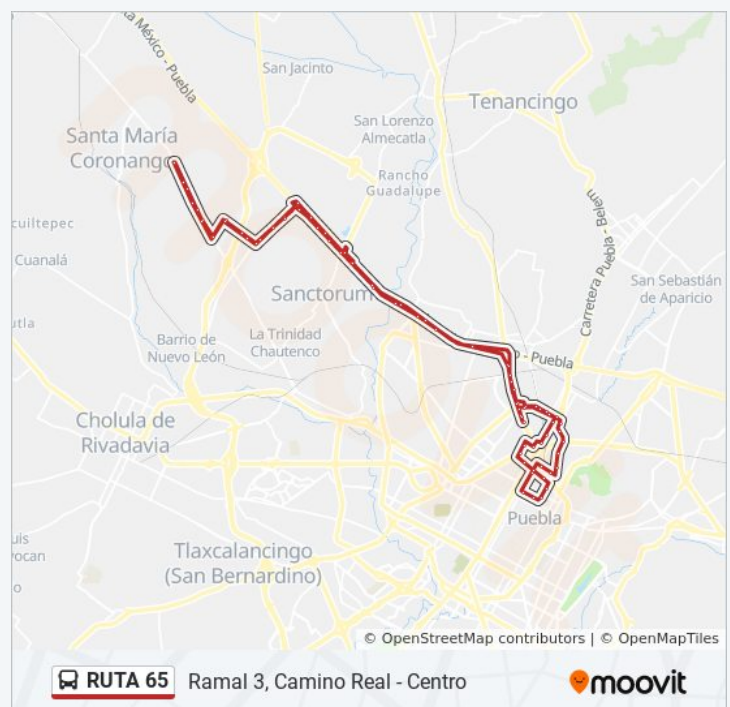

Información de la línea RUTA 65 de autobús

Dirección: Ramal 3, Camino Real - Centro

Paradas: 79

Duración del viaje: 101 min

Resumen de la línea:

Calle 27 Norte, 5033a

Norte O Boulevard Héroes Del 5 De Mayo 2117