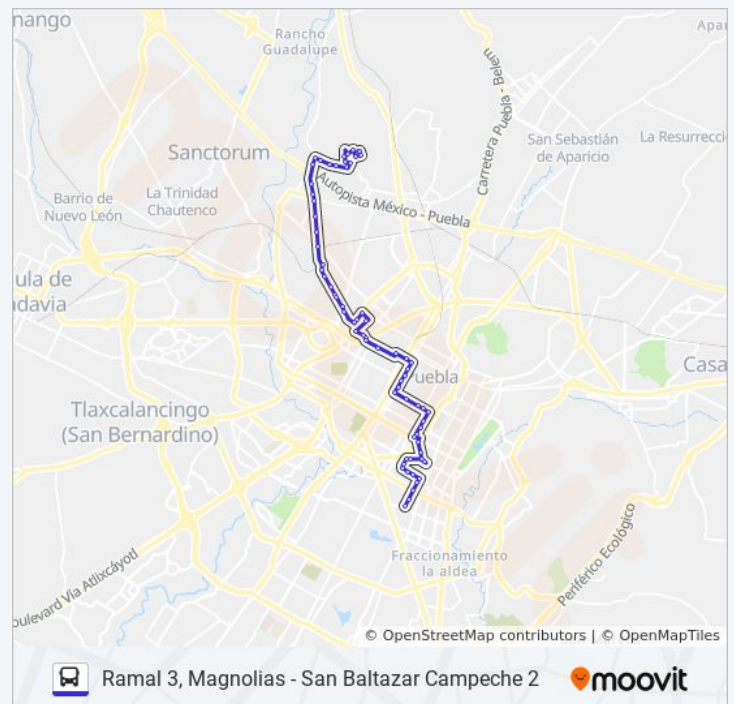

Duración del viaje: 46 min

Resumen de la línea:

25 Norte-6 Poniente

Avenida 6 Poniente, 2514

6 Poniente-29 Norte

Calle 29 Norte, 1041

Boulevard Norte, 1402

Diagonal 10 Poniente, 3078