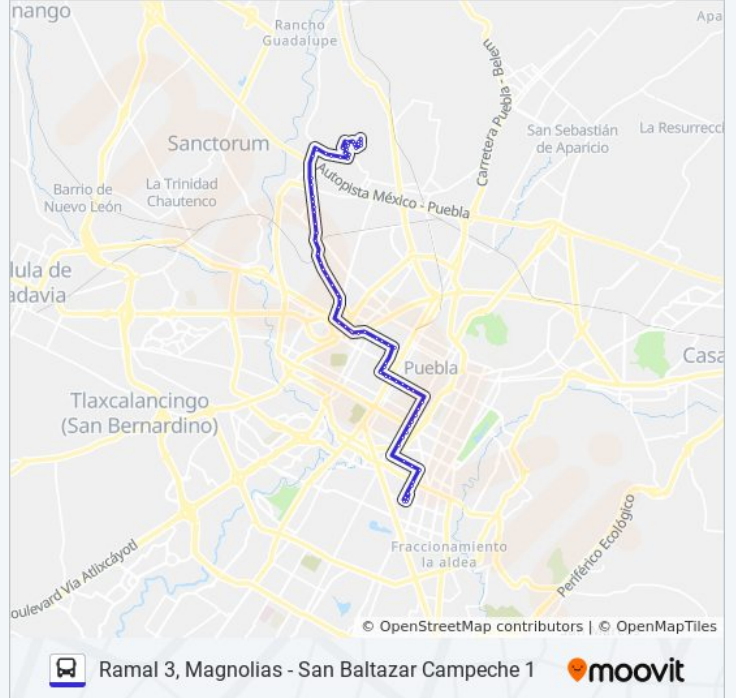

Camino Real A San Jerónimo, 1798
Camino Real A San Jerónimo, 1405
Sin Nombre Número 5617, 58
Camino Real A San Jerónimo, 282
Real A San Jerónimo-Pueblatlixcala
Pueblatlixcala-Miguel Hidalgo
Boulevard Hermanos Serdán, 1054
Boulevard Hermanos Serdán 792
Blvd. Hermanos Serdán-Calle Tlaxcala
Boulevard Hermanos Serdán, 773
Boulevard Hermanos Serdán, 485
Blvd. Hermanos Serdán-Durango
Blvd. Hermanos Serdán-Yucatán Poniente
Boulevard Hermanos Serdán - Av. 15 De Mayo
Calle Francisco Sarabia, 1803
Blvd. Hermanos Serdán-53 Norte
Blvd. Hermanos Serdán-51 Norte
Calle 18 Poniente, 4903
Blvd. Hermanos Serdán-47 Norte
Boulevard Hermanos Serdán, 220
Boulevard Hermanos Serdán, S
Avenida Hermanos Serdán, 203
Calle 37 Norte, 3513b
Reforma-33 Norte
Avenida De La Reforma, 2979
Reforma
Avenida De La Reforma, 2722
Avenida 2 Poniente, 2515
Diagonal Defensores De La República, 46
Avenida 4 Poniente, 2101
Calle 19 Norte, 205
Calle 17 Norte, 207
4 Poniente 1505