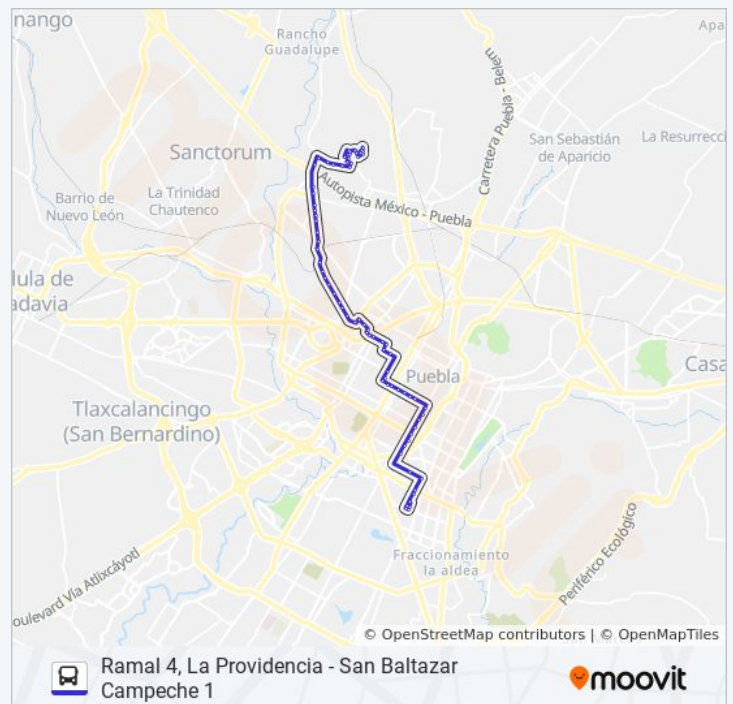

Paradas: 75

Duración del viaje: 43 min

Resumen de la línea:

Bldv. Hermanos Serdán-Durango

Bldv. Hermanos Serdán-Yucatán Poniente

Boulevard Hermanos Serdán - Av. 15 De Mayo

Calle Francisco Sarabia, 1803

Bldv. Hermanos Serdán-53 Norte