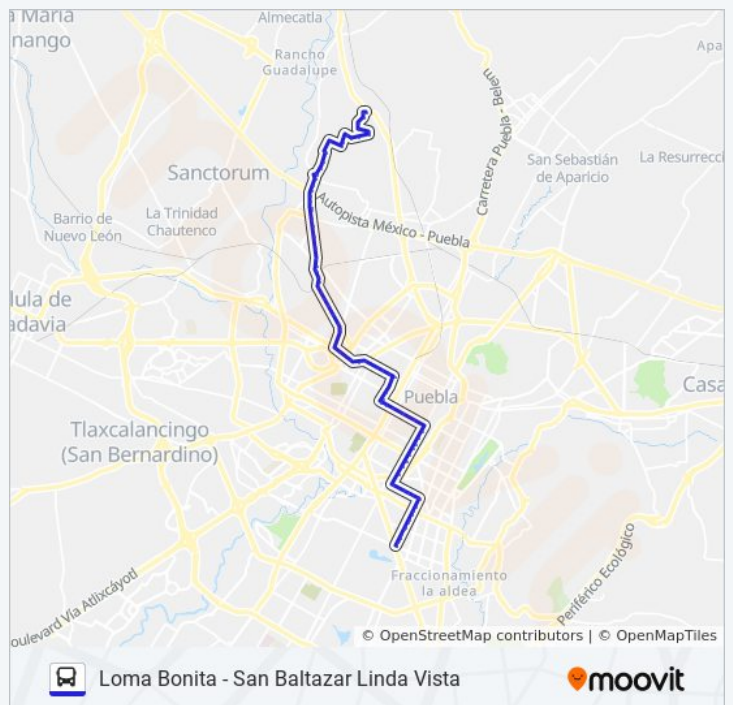

J. Ma. Lafragua, 20

J. Ma. Lafragua, 2

M Serdán, 2

M Serdán, 27

Sentido: Ramal 2, Barrio De Santiago - San Baltazar Linda Vista (Ida)

91 paradas

[VER HORARIO DE LA LÍNEA](#)

M Serdán, 27

M Serdán, 2

J. Ma. Lafragua, 1

José María Lafragua, 23

J. Ma. Lafragua, 55

Camino Real A San Jerónimo, 34

Camino Real A San Jerónimo, 4

Nacional, 46

Nacional, 91

Nacional, 16

Caoba, 2

Niños Héroes De Chapultepec, 2202

Calle 3a Norte, 1815b

Calle 16 B Poniente, 1405

Fresno, 301

Calle 3 Norte, 813

Calle 3 Norte, 603

Reforma, 115

Reforma, 301

Puebla - Tlaxcala, 27a

Pueblatlxcala-Miguel Hidalgo

Puebla - Tlaxcala, 4801

Pueblatlxcala-Bldv. Hermanos Serdán

E. Zapata, 9

Boulevard Hermanos Serdán, 1054

Horario de la línea RUTA 11B de autobús

Ramal 2, Barrio De Santiago - San Baltazar Linda Vista (Ida) Horario de ruta:

lunes	6:00 - 22:00
martes	6:00 - 22:00
miércoles	6:00 - 22:00
jueves	6:00 - 22:00
viernes	6:00 - 22:00
sábado	6:00 - 22:00
domingo	6:00 - 22:00

Información de la línea RUTA 11B de autobús

Dirección: Ramal 2, Barrio De Santiago - San Baltazar Linda Vista (Ida)

Paradas: 91

Duración del viaje: 51 min

Resumen de la línea: