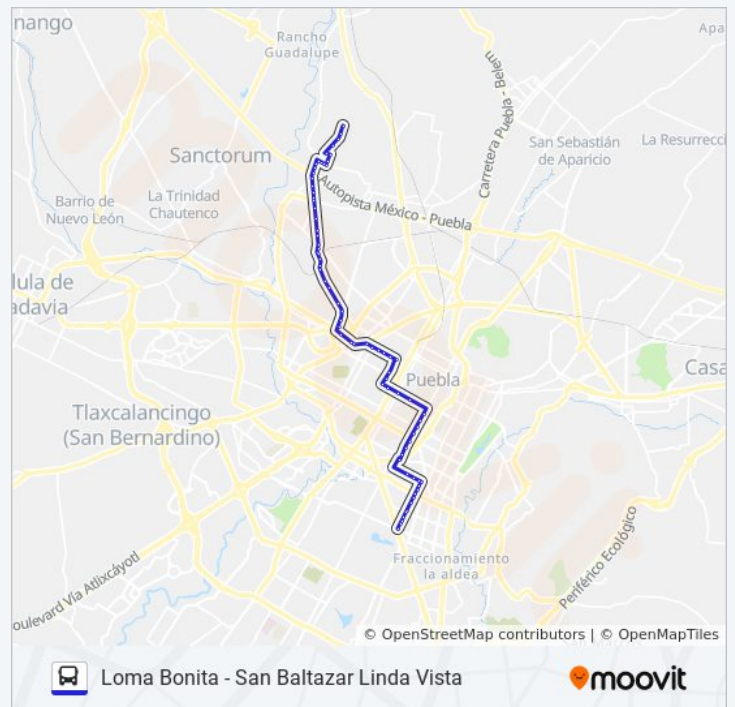

### Información de la línea RUTA 11B de autobús

**Dirección:** Ramal 4, Loma Bonita - Barrio De Santiago (Ida)

**Paradas:** 75

**Duración del viaje:** 44 min

**Resumen de la línea:**

Avenida Hermanos Serdán, 203