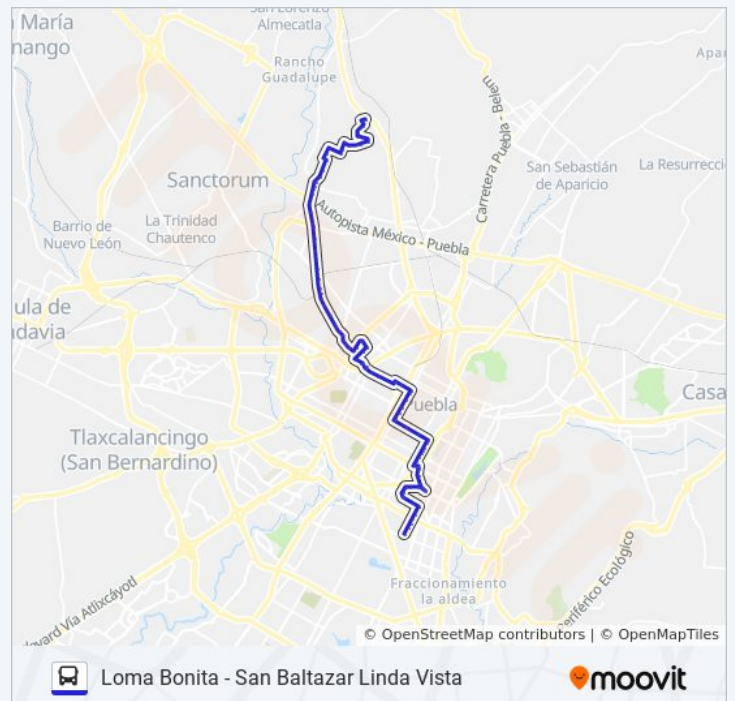

[VER HORARIO DE LA LÍNEA](#)

- Calle Ejido, 5931
- Ejido-Guadalupe Victoria
- Avenida Ignacio Zaragoza, 824
- Ejido-Juan Pablo II
- Avenida Benito Juárez, 814
- Ejido-Cué Merlo
- Cúe Merlo-Ejido
- Avenida Eduardo Cue Merlo, A
- Privada A Plan De Guadalupe, 4744
- Avenida Eduardo Cue Merlo, 412a
- Avenida Venustiano Carranza, 411
- Calle Plan De Guadalupe, 4725
- Calle Plan De Guadalupe, 408
- Calle Plan De Guadalupe, 4704a
- Avenida Francisco I Madero, 428
- Boulevard Licenciado Luis Sánchez Pontón, 441
- Luis Sanchez Pontón-Aquiles Serdán
- Mártires Del 2 De Octubre, 827
- 39 Oriente-10b Sur
- Calle 39 Oriente, 1015b
- Calle 39 Oriente, 1202
- Calle 10-A Sur, 3716
- 39 Oriente-2 De Octubre
- Mártires Del 2 De Octubre, 808
- Mártires Del 2 De Octubre, 3310
- 2 De Octubre-Héroes 5 De Mayo
- Av Manuel Espinoza Iglesias
- Privada 6a Sur, 2914

**Horario de la línea RUTA 11B de autobús**

Ramal 2, Barrio De Santiago - San Baltazar Linda Vista (Regreso) Horario de ruta:

lunes	6:00 - 22:00
martes	6:00 - 22:00
miércoles	6:00 - 22:00
jueves	6:00 - 22:00
viernes	6:00 - 22:00
sábado	6:00 - 22:00
domingo	6:00 - 22:00

**Información de la línea RUTA 11B de autobús**

**Dirección:** Ramal 2, Barrio De Santiago - San Baltazar Linda Vista (Regreso)

**Paradas:** 119

**Duración del viaje:** 52 min

**Resumen de la línea:**

Bldv Héroes Del 5 De Mayo Y 31 Oriente