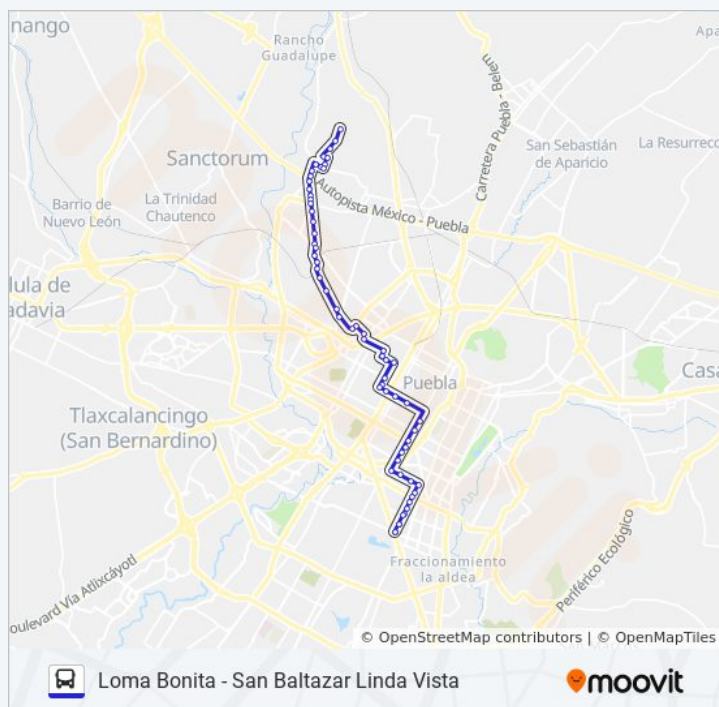

#### Horario de la línea RUTA 11B de autobús

Ramal 3, Loma Bonita - Providencia (Ida) Horario de ruta:

lunes	6:00 - 22:00
martes	6:00 - 22:00
miércoles	6:00 - 22:00
jueves	6:00 - 22:00
viernes	6:00 - 22:00

### Información de la línea RUTA 11B de autobús

**Dirección:** Ramal 3, Loma Bonita - Providencia (Ida)

**Paradas:** 62

**Duración del viaje:** 44 min

**Resumen de la línea:**

Calle 6 Norte, 415

6 Norte-Reforma