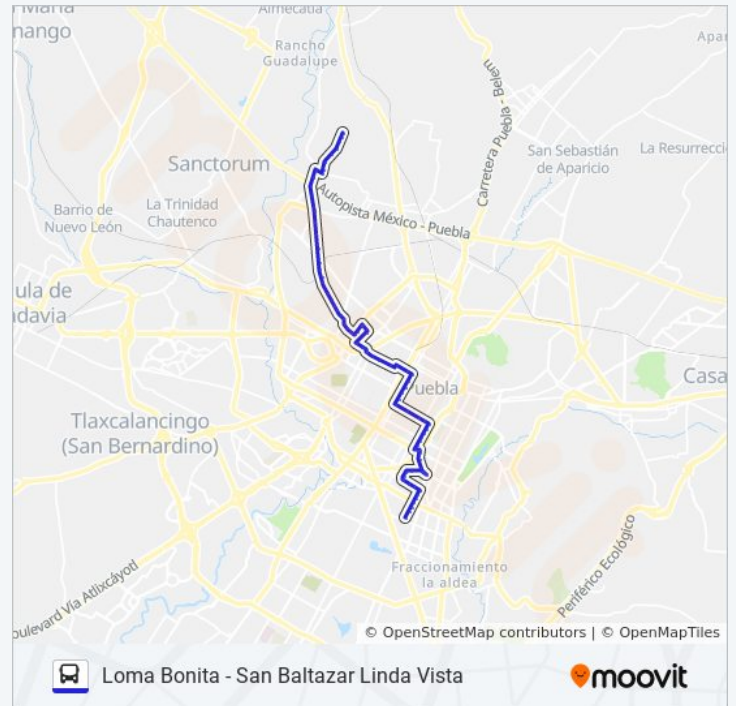

### Información de la línea RUTA 11B de autobús

**Dirección:** Ramal 3, Loma Bonita - Providencia (Regreso)

**Paradas:** 98

**Duración del viaje:** 45 min

**Resumen de la línea:**

4 Sur-15 Oriente

Avenida 2 Sur, 1308a