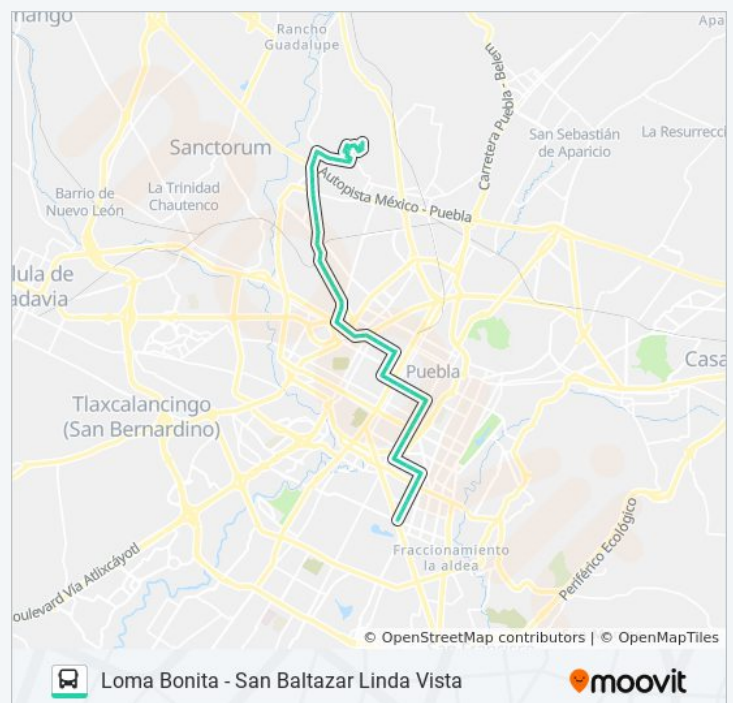

Calle 4 Oriente, 2041

Retorno Jazmin E, 427

Jazmin E-6 Oriente C

Calle 6 Oriente C., 2048

Retorno Jazmin E, 605

Privada 6 Oriente, 2049

Sentido: Ramal 2 Magnolias - Barrio De Santiago _I

87 paradas

[VER HORARIO DE LA LÍNEA](#)

Privada 6 Oriente, 2049

Calle 6 Oriente A, 2050

Calle 6 Oriente C., 2048

Calle 6 Oriente C., 2044

Retorno Jazmin E, 606

Calle 4 Oriente, 2044

Calle 4 Oriente, 2024

Retorno Jazmin E, 421_1

A 6 Oriente, 2023

A 6 Oriente-Jazmín

A 6 Oriente, 613

Jazmín, 67

Calle 14 Sur, 1420b

14 Sur-4 Oriente

4 Oriente-2 Poniente

2 Poniente-2 Oriente

Calle 18 B Sur, 203

Camino Real A San Jerónimo, 1798

Calle 16 Sur, 126

Camino Real A San Jerónimo, 1405

Sin Nombre Número 5617, 58

Camino Real A San Jerónimo, 802

Horario de la línea RUTA 11C de autobús

Ramal 2 Magnolias - Barrio De Santiago _I Horario de ruta:

lunes	6:00 - 22:00
martes	6:00 - 22:00
miércoles	6:00 - 22:00
jueves	6:00 - 22:00
viernes	6:00 - 22:00
sábado	6:00 - 22:00
domingo	6:00 - 22:00

Información de la línea RUTA 11C de autobús

Dirección: Ramal 2 Magnolias - Barrio De Santiago _I

Paradas: 87

Duración del viaje: 46 min

Resumen de la línea: