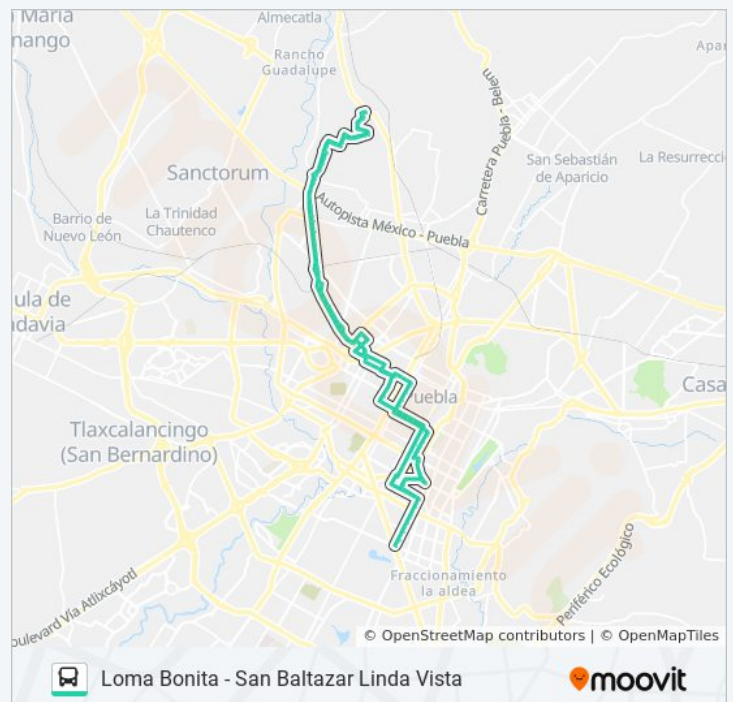

3a Norte-22 Poniente

Calle 22 Poniente, 15

Niños Héroes De Chapultepec, 3031

Niños Héroes De Chapultepec, 2224

Privada 24 Poniente, 21

Sentido: Ramal 6 Loma Bonita - San Baltazar Campeche

211 paradas

[VER HORARIO DE LA LÍNEA](#)

M Serdán, 27

M Serdán, 2

Pablo Juárez Ruiz, 14

J. Ma. Lafragua, 1

José María Lafragua, 23

J. Ma. Lafragua, 55

Calle Josefa Ortiz De Domínguez, 47

Camino Real A San Jerónimo, 34

Camino Real A San Jerónimo, 4

Nacional, 18

Nacional, 46

Nacional, 91

Nacional, 16

Nacional, 16

Caoba, 2

Niños Héroes De Chapultepec, 2202

Calle 4 Sur, 6

Calle 22 Poniente, 2

Calle 3a Norte, 1815b

Calle 3 Norte, 1652

Calle 16 B Poniente, 1405

Fresno, 301

Calle 3 Norte, 1427

Horario de la línea RUTA 11C de autobús

Ramal 6 Loma Bonita - San Baltazar Campeche

Horario de ruta:

lunes	6:00 - 22:00
martes	6:00 - 22:00
miércoles	6:00 - 22:00
jueves	6:00 - 22:00
viernes	6:00 - 22:00
sábado	6:00 - 22:00
domingo	6:00 - 22:00

Información de la línea RUTA 11C de autobús

Dirección: Ramal 6 Loma Bonita - San Baltazar Campeche

Paradas: 211

Duración del viaje: 103 min

Resumen de la línea: