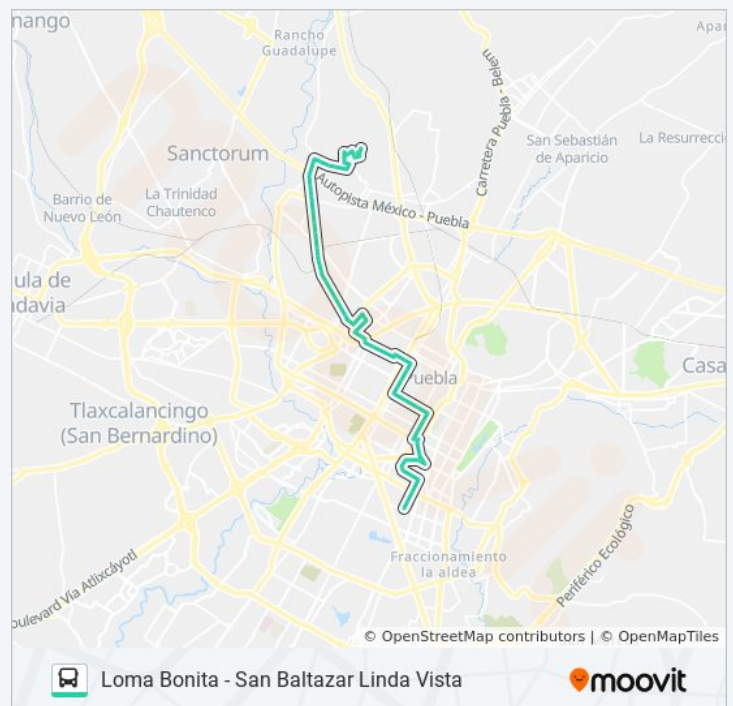

Calle Ejido, 5995

Avenida San Ignacio, 814

Calle Ejido, 5950

Calle Ejido, 5930

Sentido: Ramal 2 Magnolias - Barrio De Santiago _V

86 paradas

[VER HORARIO DE LA LÍNEA](#)

Calle Ejido, 5930
Calle Ejido, 5904_1
Ejido-Juan Pablo II
Ejido-Cué Merlo
Avenida Eduardo Cue Merlo, A
Privada A Plan De Guadalupe, 4744
Avenida Venustiano Carranza, 411
Calle Plan De Guadalupe, 4725
Calle Plan De Guadalupe, 4704a
Avenida Francisco I Madero, 428
Boulevard Licenciado Luis Sánchez Pontón, 441
Boulevard Licenciado Luis Sánchez Pontón, 601
Mártires Del 2 De Octubre, 1002
Calle 39 Oriente, 1015b
Calle 39 Oriente, 1202
39 Oriente-2 De Octubre
Mártires Del 2 De Octubre, 802
2 De Octubre-Héroes 5 De Mayo
Av Manuel Espinoza Iglesias
Boulevard Héroes Del 5 De Mayo, 2910
Héroes 5 De Mayo-31 Oriente
31 Oriente-4 Sur
4 Sur-27 Oriente
Jalisco, 401
Calle 4 Sur, 1907
4 Sur-15 Oriente
15 Oriente-16 De Septiembre
15 Poniente-5 Sur
15 Poniente-9 Sur

Horario de la línea RUTA 11C de autobús

Ramal 2 Magnolias - Barrio De Santiago _V Horario de ruta:

lunes	6:00 - 22:00
martes	6:00 - 22:00
miércoles	6:00 - 22:00
jueves	6:00 - 22:00
viernes	6:00 - 22:00
sábado	6:00 - 22:00
domingo	6:00 - 22:00

Información de la línea RUTA 11C de autobús

Dirección: Ramal 2 Magnolias - Barrio De Santiago _V

Paradas: 86

Duración del viaje: 48 min

Resumen de la línea:

Avenida 11 Poniente, 713c

Calle 9 Sur, 505

Calle 9 Norte, 6e