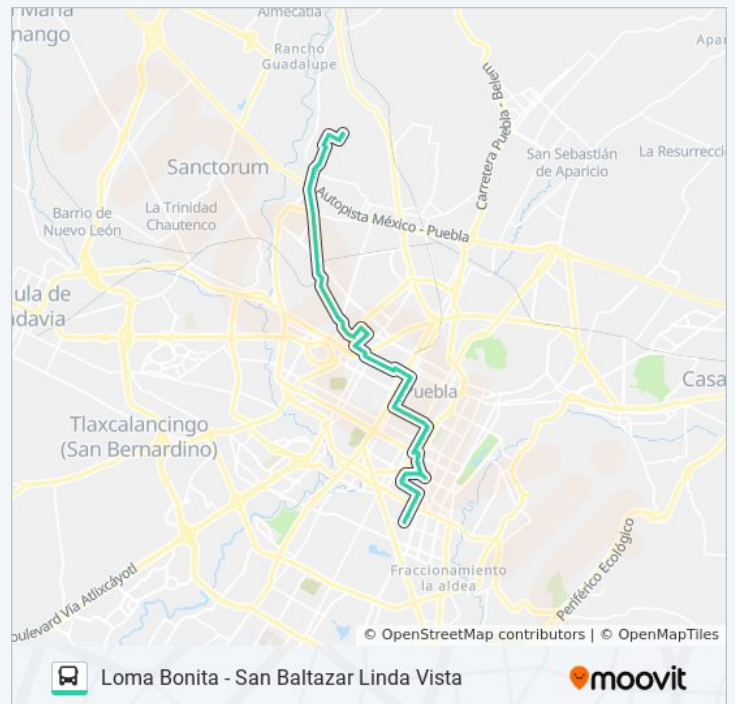

Dirección: Ramal 5 Barrio De Santiago - San Baltazar Linda Vista_V

Paradas: 103

Duración del viaje: 46 min

Resumen de la línea:

4 Sur-15 Oriente

Calle 15 Oriente, 155

15 Oriente-16 De Septiembre

Avenida 15 Poniente, 120