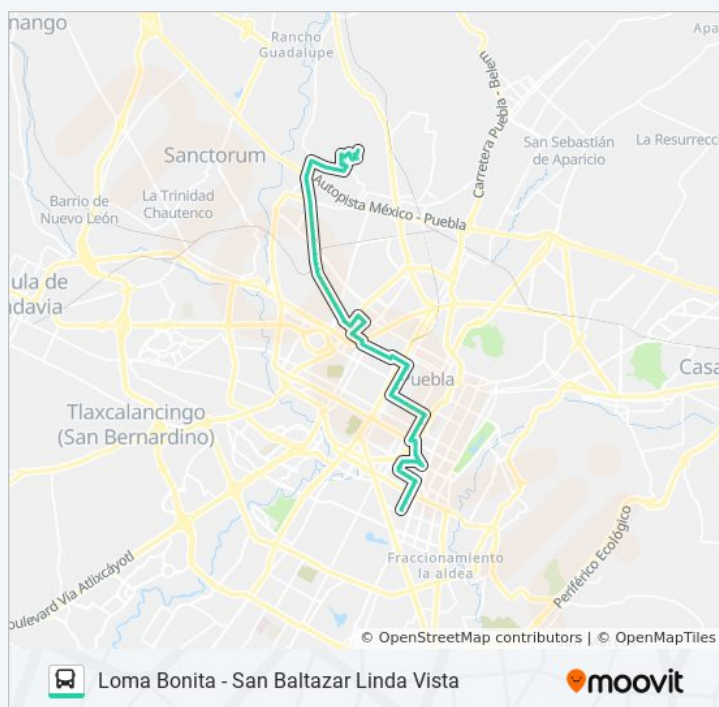

Avenida Eduardo Cue Merlo, 804

Eduardo Cue Merlo 602

Avenida Eduardo Cue Merlo, 412a

Avenida Venustiano Carranza, 411

Calle Plan De Guadalupe, 4725

Calle Plan De Guadalupe, 408

Avenida Francisco I Madero, 428

Mártires Del 2 De Octubre, 802

Mártires Del 2 De Octubre, 3304

2 De Octubre-Héroes 5 De Mayo

Privada 6a Sur, 2914

Bldv Héroes Del 5 De Mayo Y 31 Oriente

Horario de la línea RUTA 11C de autobús

Ramal 1 Magnolias - Providencia_V Horario de ruta:

lunes	6:00 - 22:00
martes	6:00 - 22:00
miércoles	6:00 - 22:00
jueves	6:00 - 22:00
viernes	6:00 - 22:00
sábado	6:00 - 22:00
domingo	6:00 - 22:00

Información de la línea RUTA 11C de autobús

Dirección: Ramal 1 Magnolias - Providencia_V

Paradas: 97

Duración del viaje: 48 min

Resumen de la línea:

Héroes 5 De Mayo-31 Oriente

31 Oriente-4 Sur

4 Sur-27 Oriente

Jalisco, 401

Calle 4 Sur, 1907