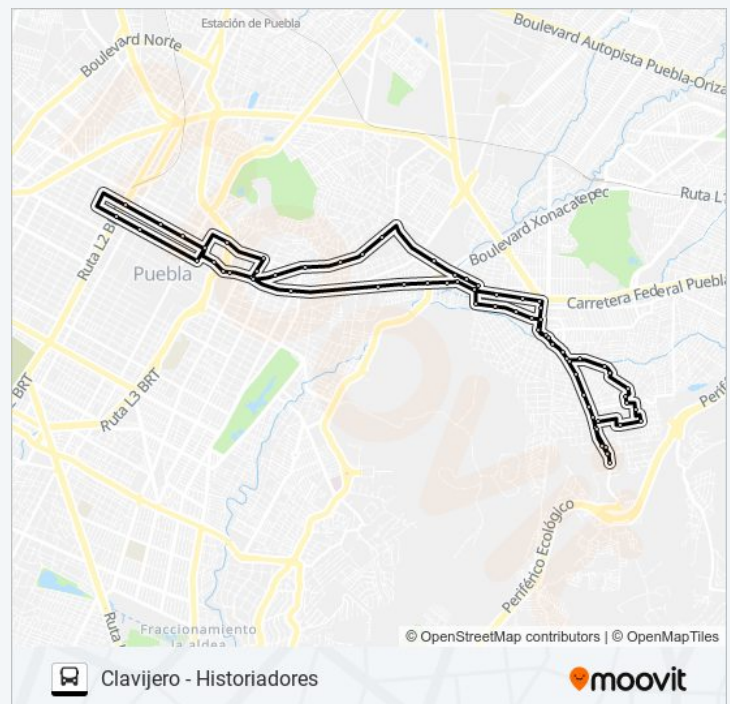

[VER HORARIO DE LA LÍNEA](#)

Boulevard Clavijero, 1a
Jose María Morelos Y Pavón, 84a
Boulevard Clavijero, 254
Boulevard Clavijero, 188
Enrique Cordero, 5
Boulevard Clavijero, Lb
Boulevard Clavijero, Lb
Boulevard Clavijero, 70
Boulevard Clavijero, 40
Privada Río San Diego, 10
Calle 15 B Sur, 102
Carril De Los Alamos, 30a
Avenida De Los Mártires, 136
Avenida De Los Mártires, 100
Avenida De Los Mártires, 56
Avenida De Los Mártires, Bd
Avenida Independencia, 5204
Demócrito, 1408
Educadores Opriv 16 Oriente Lb
B. Juárez, 20
Avenida 20 Oriente, 4012
Xonaca, 2011
Xonaca, 3002
Calle 24 Norte, 2003
Xonaca, 2009
Avenida 14 Oriente, 1602
Avenida 14 Oriente, 1011
14 Oriente-Blvrd 5 De Mayo
Calle 6 Norte, 1201

Horario de la línea RUTA 23A de autobús

Ramal 3, Francisco Javier Clavijero - San Miguelito

Horario de ruta:

lunes	06:00 - 22:00
martes	06:00 - 22:00
miércoles	06:00 - 22:00
jueves	06:00 - 22:00
viernes	06:00 - 22:00
sábado	06:00 - 22:00
domingo	06:00 - 22:00

Información de la línea RUTA 23A de autobús

Dirección: Ramal 3, Francisco Javier Clavijero - San Miguelito

Paradas: 69

Duración del viaje: 55 min

Resumen de la línea:

4 Norte-14 Oriente

Avenida 14 Oriente, 2