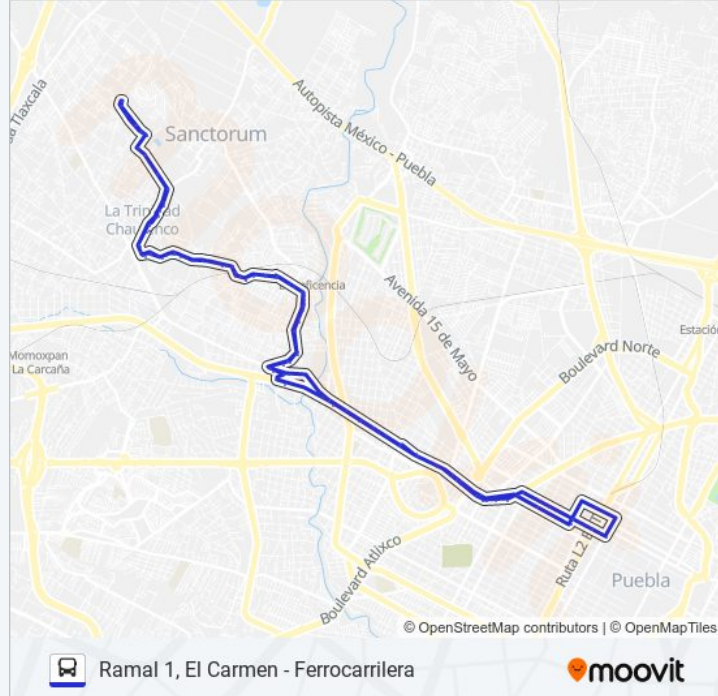

Información de la línea RUTA 26B de autobús**Dirección:** Ramal 1, El Carmen - Ferrocarrilera**Paradas:** 124**Duración del viaje:** 75 min**Resumen de la línea:**

Xalatla, 21

Cristo, 4

Xalatla, 178

Xalatla, 22

Hombre Ilustres-Constitución

Hombres Ilustres, 102

20 De Noviembre, 1

Hombre Ilustres-Camino Nacional

Calle Camino Nacional, 159a

Camino Nacional-Blvrd. Forjadores De Puebla

Miguel Hidalgo, 167

Federal México - Puebla, 7326

Reforma-13 Sur

Avenida De La Reforma, 6703

Reforma-Hidalgo

Reforma-6 Sur

Reforma-Teziutlan Sur

San Martin Texmelucan, 3b

Avenida De La Reforma, 3711a

Reforma-33 Norte