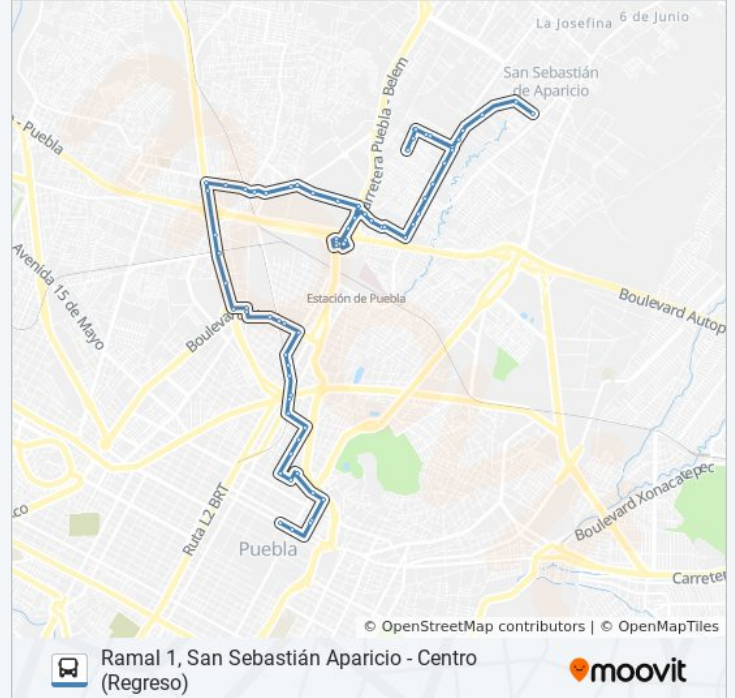

A San Pablo Del Monte-2 Norte

A San Pablo Del Monte 709

A San Pablo Del Monte 709

Avenida 104 Poniente, 6

104 Poniente-Interior Oriente

104 Poniente-Vía Corta A Santa Ana

Vía Corta A Santa Ana

Vía Corta A Santa Ana-Entroque

Ferrocarril-Entroque

México Puebla-Entroque

Entroque

Vía Corta A Santa Ana

Av. 102 Poniente-19 De Marzo

102 Poniente-9 C. Norte

102 Poniente- Prol. 9 Norte

Avenida 102 Poniente 1020

102 Poniente-5 Norte

5 Norte-104 Poniente

5 Norte-104 Poniente

Atenas-Hipócrates

Camino A Tlaltepango-Priv. 112 Poniente

Camino Tlaltepango-120 Poniente

No Name

Soberanía Nacional-Revolución

Libertad, 120

Libertad-Demócrata

Libertad

Libertad 104

Libertad-Soberanía Nacional

Soberanía Nacional-Progreso

Soberanía Nacional-Camino A Tlaltepango

Camino A Tlaltepango-Jacarandas