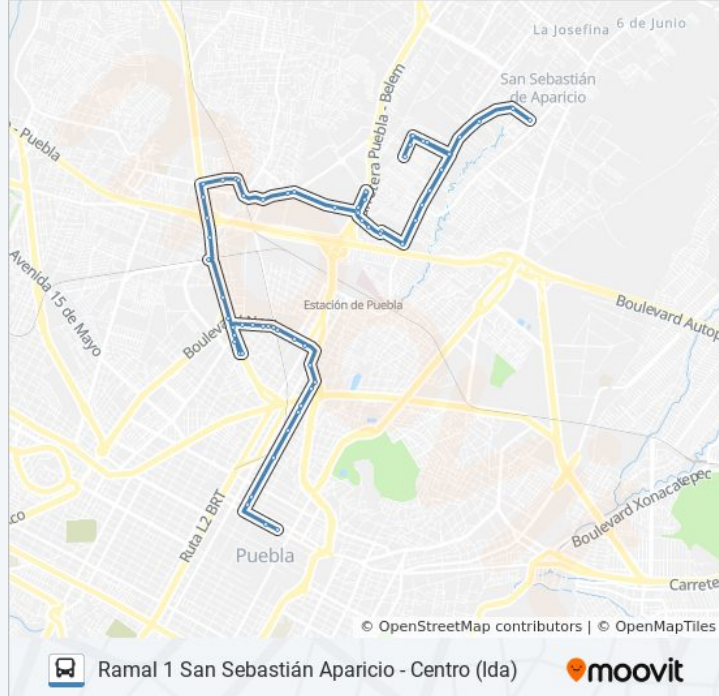

Boulevard Carmen Serdán, 1927

Carmen Serdán-27 Y 25 Norte

Boulevard Carmen Serdán, 5001

Hotel Terminal Blvd. Norte

Calle 27 Norte, 5033a

Boulevard Norte 2335

Boulevard Norte, 2315 A

Boulevard Norte 2301

Norte O Boulevard Héroes Del 5 De Mayo 2117

Boulevard Norte 1922

Boulevard Norte-15 Norte

Boulevard Norte, 1118

Boulevard Norte-9 Norte

Boulevard Norte-7 Norte

7 Norte-50 Poniente

7 Norte-44 Poniente

7 Norte-42 Poniente

Calle 7 Norte, 3603

7 Norte-28 Poniente

7 Norte-16 Poniente

Avenida 12 Poniente, 1201

Calle 3 Norte, 807

Avenida 10 Poniente 102

Sentido: Ramal 1, San Sebastián Aparicio - Centro (Regreso)

Independencia-A Tlaltepango

Independencia-Del Rosario

Ayuntamiento-Independencia

Ayuntamiento-5 De Mayo

Los horarios y mapas de la línea RUTA 38A de autobús están disponibles en un PDF en moovitapp.com. Utiliza [Moovit App](#) para ver los horarios de los autobuses en vivo, el horario del tren o el horario del metro y las indicaciones paso a paso para todo el transporte público en Puebla.