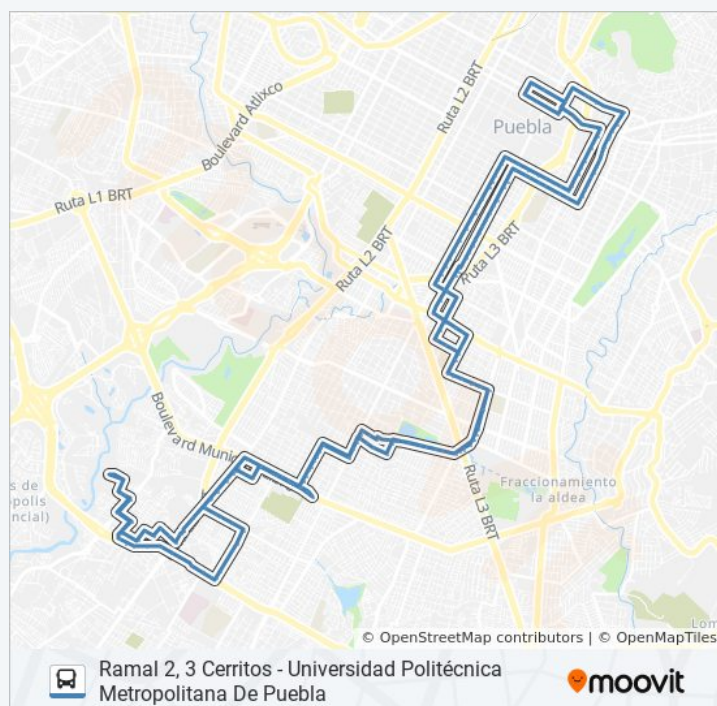

Prolongación De La 16 De Septiembre 6384

Constitución 10

16 De Septiembre, 6350

16 De Septiembre, 6331

16 De Septiembre, 1

Duración del viaje: 99 min

Resumen de la línea:

Cedros 13

Alhelí 6337

Huele De Noche 44

Huele De Noche 48

Huele De Noche

Avenida 63-A Oriente 203

Avenida 63-A Oriente, 801a

Calle 10 Sur, 6304

Prolongación Dela 14 Sur 1232