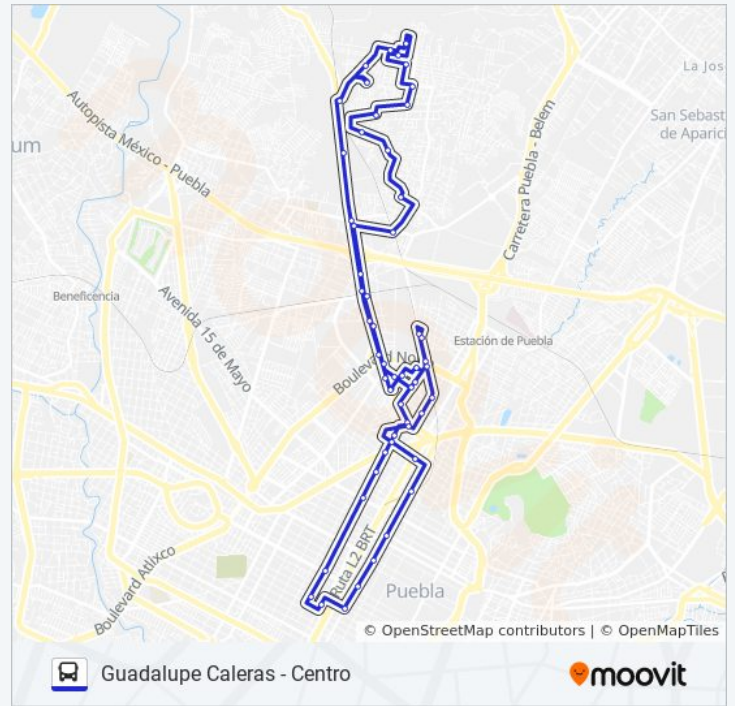

Diagonal San Miguel, 3817

Calle 15 Norte, 4414a

Calle 15 Norte, 5212

15 Norte - Boulevard Norte

Nacozari-68 Poniente

Calle 27 Norte 6804

Blvrd. Norte

21 Norte-52 Poniente

Avenida 50 Poniente, 2510

Hotel Terminal Blvrd. Norte

Carmen Serdán-Madero

Resumen de la línea:

Bld. Carmen Serdán-Atilac

Pueblatlxcala-De Las Huertas

De Las Huertas-Ferrocarril

Gasoducto-Benito Juárez

Ignacio Mariscal-Lucio Cabañas

Ignacio Mariscal, 10

Chabacano, 4

Calle Emiliano Zapata, 50

Tierra Y Liberta-Francisco Villa

11 De Enero-1 De Mayo

Genaro Vázquez, 32

Misael Núñez Acosta, 23