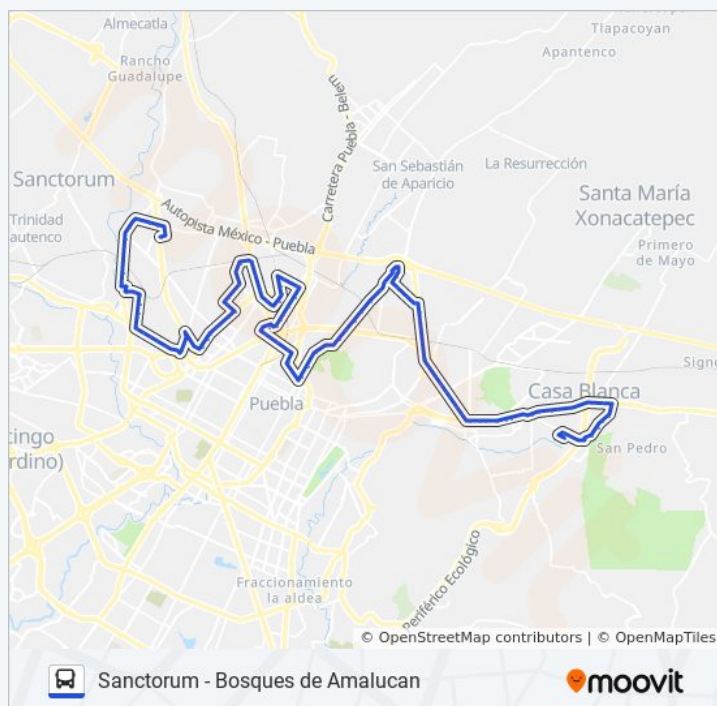

Carretera

Calle 1º Puebla, 30

Carretera Federal Puebla-Tehuacán, 32

Carretera

Carretera Federal Puebla-Tehuacán, 1031

jueves	6:00 - 22:00
viernes	6:00 - 22:00
sábado	6:00 - 22:00
domingo	6:00 - 22:00

Información de la línea RUTA JBS de autobús

Dirección: Ramal 2 San Rafael Ote - Paraíso 2

Paradas: 106

Duración del viaje: 89 min

Resumen de la línea:

Tehuacán-Federal Puebla - Calle G

Unidad Deportiva

Avenida Unidad Deportiva, 2418

Avenida Unidad Deportiva, 2047b