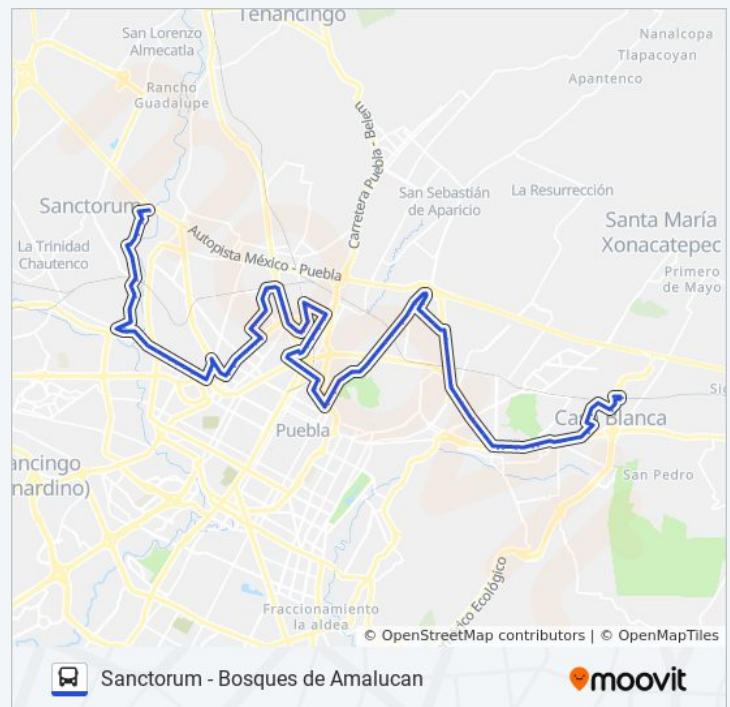

Ramal 1 Obreros Independientes - Bosques De Amalucan 2 Horario de ruta:

lunes	6:00 - 22:00
martes	6:00 - 22:00
miércoles	6:00 - 22:00
jueves	6:00 - 22:00
viernes	6:00 - 22:00
sábado	6:00 - 22:00
domingo	6:00 - 22:00

Información de la línea RUTA JBS de autobús

Dirección: Ramal 1 Obreros Independientes - Bosques De Amalucan 2

Paradas: 98

Duración del viaje: 87 min

Resumen de la línea:

Avenida Unidad Deportiva, 2418

Avenida Unidad Deportiva, 2047b