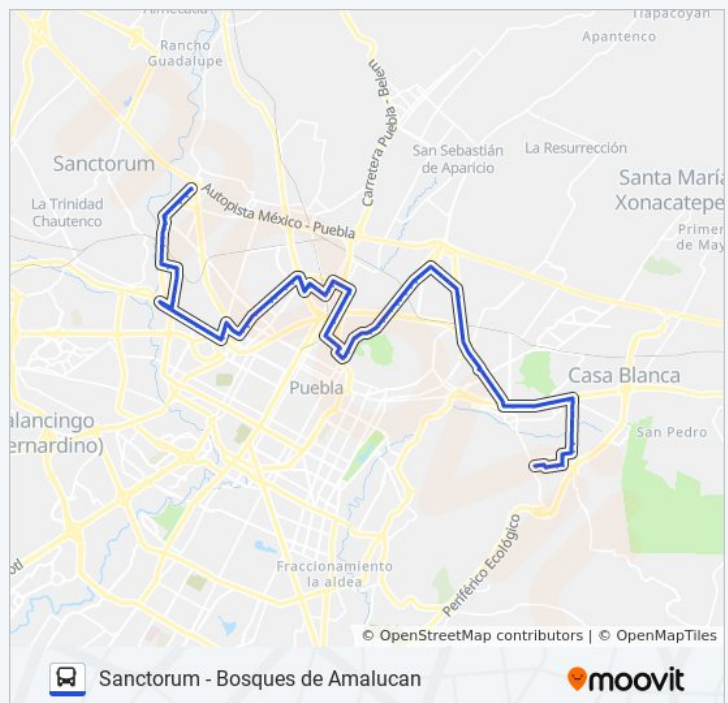

Horario de la línea RUTA JBS de autobús

Ramal 3 Morillotla - Fco. Javier Clavijero 1 Horario de ruta:

lunes	6:00 - 22:00
martes	6:00 - 22:00
miércoles	6:00 - 22:00
jueves	6:00 - 22:00
viernes	6:00 - 22:00
sábado	6:00 - 22:00
domingo	6:00 - 22:00

Información de la línea RUTA JBS de autobús

Dirección: Ramal 3 Morillotla - Fco. Javier Clavijero 1

Paradas: 100

Duración del viaje: 77 min

Resumen de la línea:

Avenida De La Reforma, 5105

Reforma-Teziutlan Sur