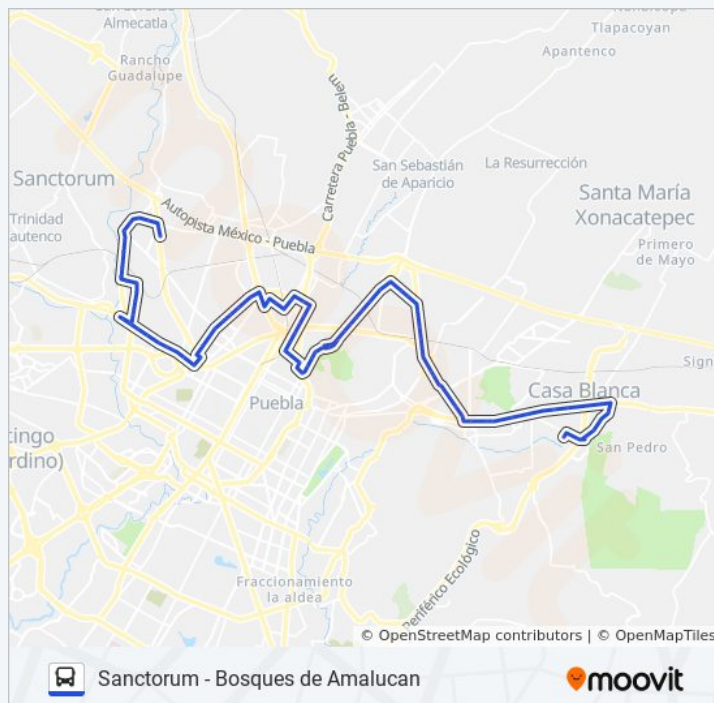

Reforma - Steren

Horario de la línea RUTA JBS de autobús

Ramal 2 San Rafael Ote - Paraíso 1 Horario de ruta:

lunes	6:00 - 22:00
martes	6:00 - 22:00
miércoles	6:00 - 22:00
jueves	6:00 - 22:00
viernes	6:00 - 22:00
sábado	6:00 - 22:00
domingo	6:00 - 22:00

Información de la línea RUTA JBS de autobús

Dirección: Ramal 2 San Rafael Ote - Paraíso 1

Paradas: 87

Duración del viaje: 80 min

Resumen de la línea:

Calle 29 Norte, 410

Boulevard Norte, 1012

Boulevard Norte, 1828

Avenida 15 De Mayo, 2939

Av 26 Poniente- Blvrd Nte

Boulevard Norte, 2656

Blvrd Norte Y 36 Poniente

Boulevard Norte, 3816

Avenida 50 Poniente, 2315a

Avenida 52 Poniente, 2101

Avenida 52 Poniente, 1504