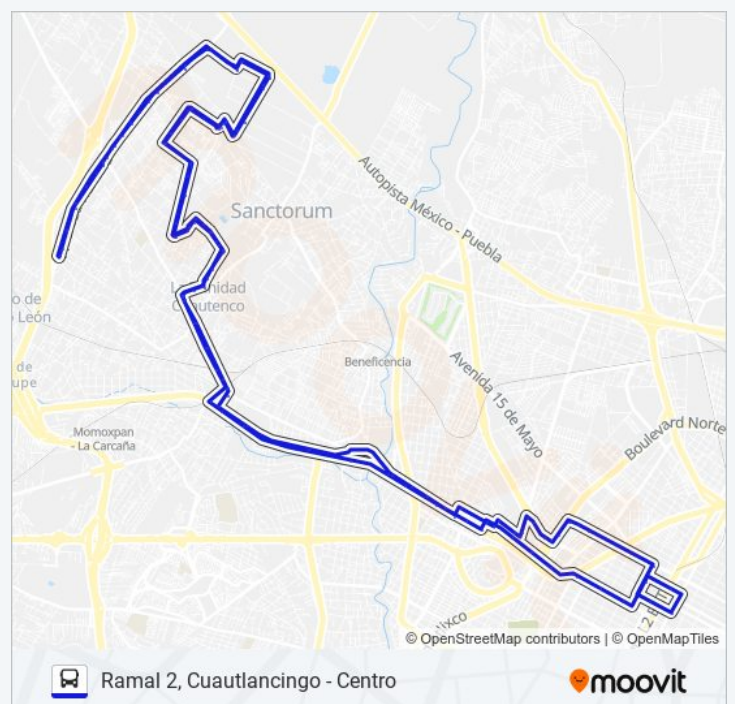

141 paradas

[VER HORARIO DE LA LÍNEA](#)

Calle Tlaxcala, 2183
Prolongación San Juan, 29
Privada San Lorenzo, 2
Alcanfores, 6
Calle Tlaxcala, 249
De Las Flores, 65
Calle Tlaxcala, 480
Calle Tlaxcala, 1203
Antiguo Camino Cholula - Tlaxcala, 525
Maravillas, 669
Maravillas, 72730
Calle Camino A San Lorenzo, 6
Río Suchiate, 5a
Calle Camino A San Lorenzo, 802
Bugambilias, 5
Calle Uranga, 93c
Calle Uranga, 93c
Calle Uranga, 93
Calle Uranga, 93
San Joaquín, 79
San Joaquín, 79
San Rafael, 8
Calle San Agustin, 18

Horario de la línea RUTA M28 de autobús

Ramal 2, Cuautlancingo - Centro Horario de ruta:

lunes	06:00 - 22:00
martes	06:00 - 22:00
miércoles	06:00 - 22:00
jueves	06:00 - 22:00
viernes	06:00 - 22:00
sábado	06:00 - 22:00
domingo	06:00 - 22:00

Información de la línea RUTA M28 de autobús

Dirección: Ramal 2, Cuautlancingo - Centro

Paradas: 141

Duración del viaje: 112 min

Resumen de la línea:

Calle San Agustin, 16

Calle Uranga, 138

Calle Uranga, 179