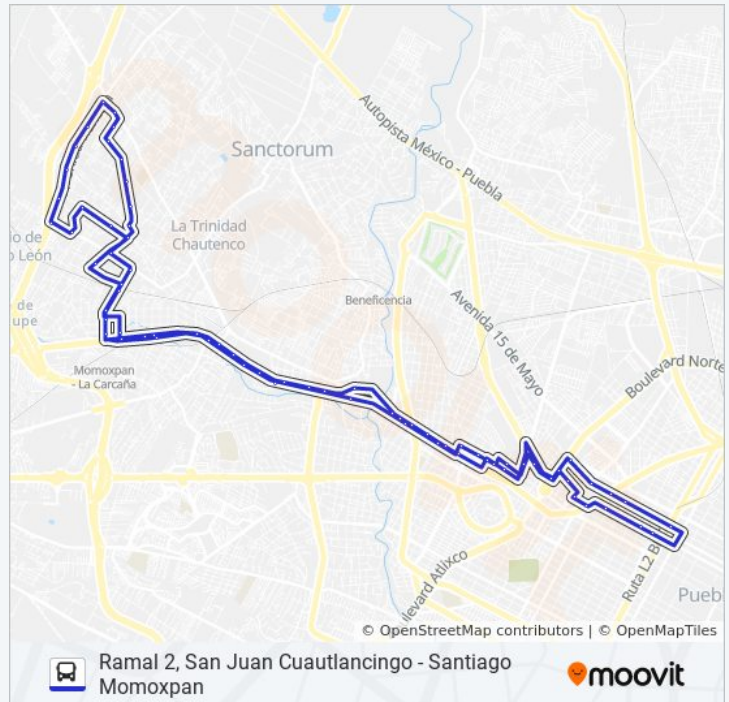

Calle 27 Norte, 808

Avenida 8 Poniente 2309

Avenida 10 Poniente, 2103

17 Nte - 10 Pte

Calle 13 Norte, 1113

14 Poniente-11 Norte

Calle 19 Norte, 1404

Avenida 14 Poniente 2113

### Información de la línea RUTA M6A de autobús

**Dirección:** Ramal 2, San Juan Cuautlancingo - Santiago Momoxpan

**Paradas:** 73

**Duración del viaje:** 73 min

**Resumen de la línea:**

Boulevard Norte, 1402