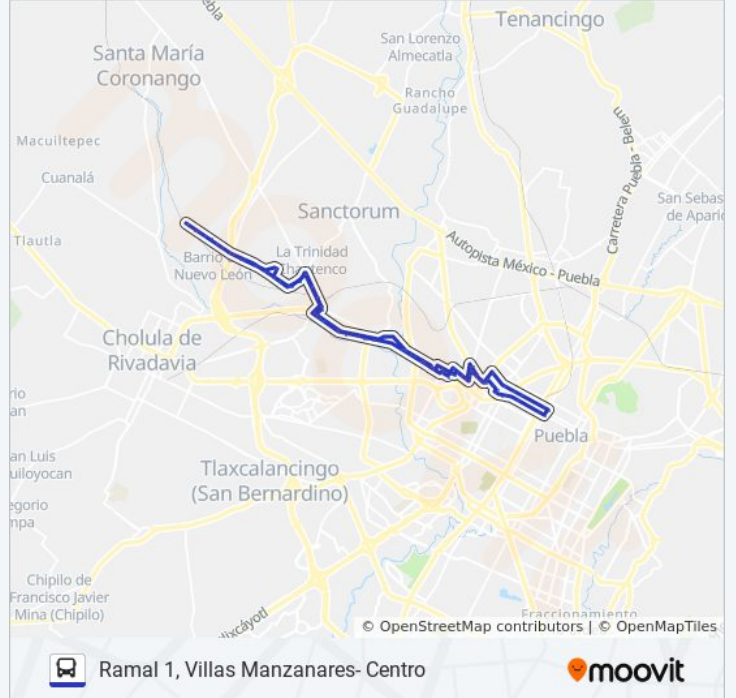

Boulevard Forjadores De Puebla, 1009
Boulevard Forjadores De Puebla, 138
Boulevard Forjadores De Puebla, 109
Blvrd. Forjadores De Puebla-Calzada Zavaleta
Boulevard Forjadores De Puebla, 153
Reforma-13 Sur
Reforma Y 7
Avenida De La Reforma, 5709_1
Avenida De La Reforma, 5105
Avenida 2 Poniente, 4705
Calle 41 Norte, 15
4 Poniente 3925
Avenida 4 Poniente, 3701
4 Poniente 3510
Calle 37 Norte, 159
Calle 35 Norte, Lb
Avenida Hermanos Serdán, 44
Avenida 10 Poniente, 3102
Avenida 10 Poniente, 2920
Boulevard Norte, 1012
Diagonal 10 Poniente-29 Norte
Calle 27 Norte, 863
Calle 27 Norte, 808
Diagonal Defensores De La República
Diagonal Defensores De La República-10 Poniente
10 Poniente-19 Norte
10 Pte - 11 Sur
Calle 9 Norte, 805g
9 Norte-12 Poniente
14 Poniente-11 Norte
Calle 19 Norte, 1404
Avenida 14 Poniente, 2113