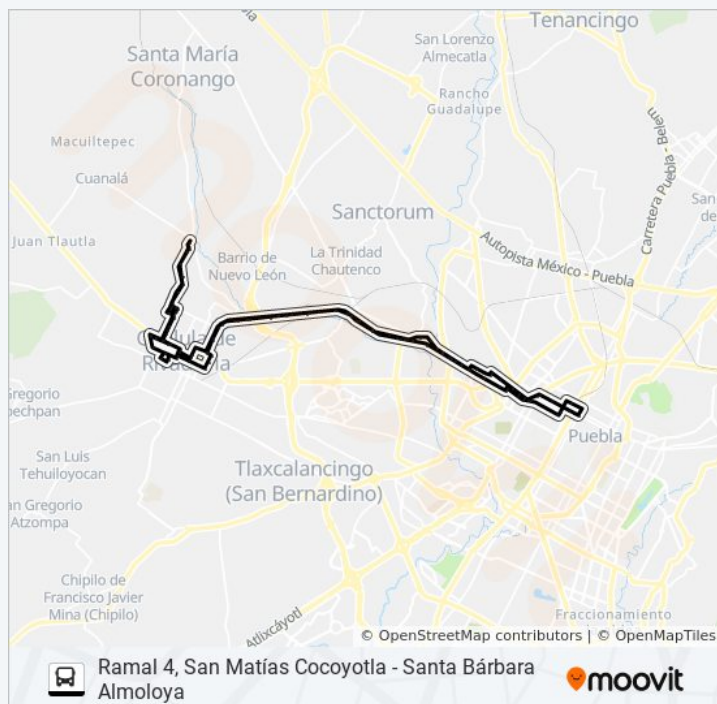

Boulevard Forjadores De Puebla, 1211

Boulevard Forjadores De Puebla, 59

La Carcana, 2b

Horario de la línea RUTA S16 de autobús

Ramal 4, San Matías Cocoyotla - Santa Bárbara Almoloya
Horario de ruta:

lunes	6:00 - 22:00
martes	6:00 - 22:00
miércoles	6:00 - 22:00
jueves	6:00 - 22:00
viernes	6:00 - 22:00
sábado	6:00 - 22:00
domingo	6:00 - 22:00

Información de la línea RUTA S16 de autobús

Dirección: Ramal 4, San Matías Cocoyotla - Santa Bárbara Almoloya

Paradas: 114

Duración del viaje: 105 min

Resumen de la línea:

5 De Mayo, 701

No Name

Boulevard Forjadores De Puebla, 411