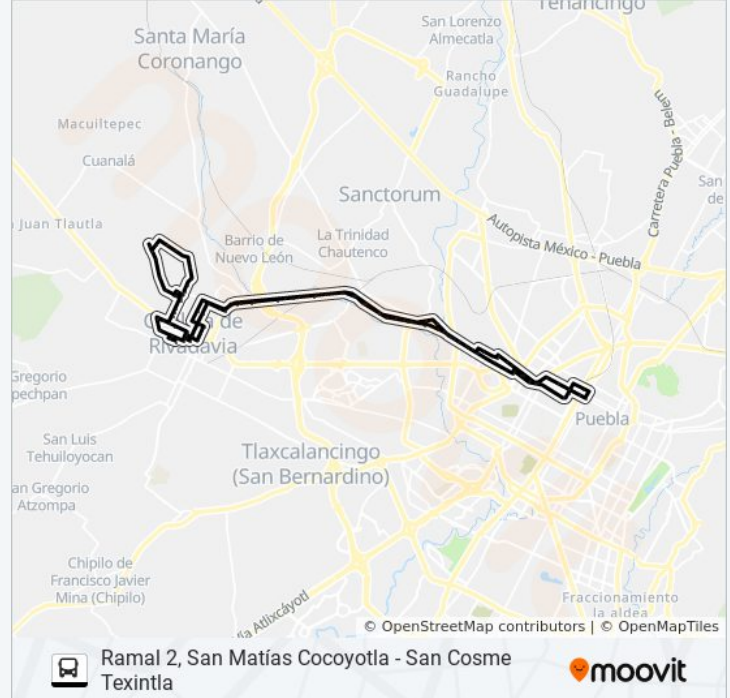

Usa la aplicación Moovit para encontrar la parada de la línea RUTA S16 de autobús más cercana y descubre cuándo llega la próxima línea RUTA S16 de autobús

**Sentido: Ramal 1, San Matías Cocoyotla -
Ferrocarriera**

17 Nte - 10 Pte

10 Pte - 11 Sur

Calle 9 Norte, 805g

Avenida 14 Poniente 906b

Avenida 8 Poniente 1502

Calle 15 Norte, 319

Avenida 4 Poniente, 2322c

Avenida 2 Poniente, 2702