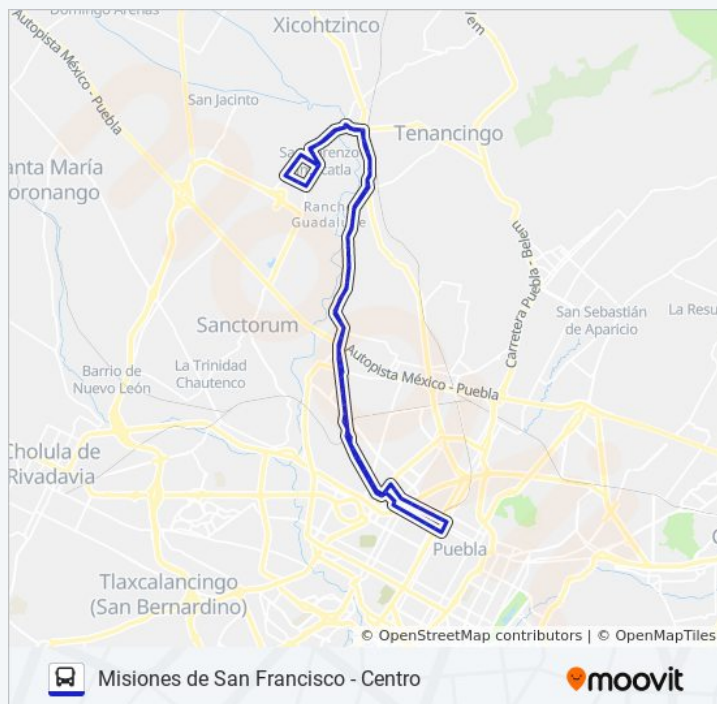

Hidalgo, 32

Calle Adolfo López Mateos, 9b

Calle Adolfo López Mateos, 20

Avenida Industrias Poniente, 5

Avenida Industrias Poniente, 6

Carretera Federal Puebla - Tlaxcala, 50

Carretera Federal Puebla - Tlaxcala, 72

Carretera Federal Puebla - Tlaxcala, 52b

Carretera Federal A Tlaxcala

Primera De Cuauhtémoc, 163

Covadonga, 6

Emilio Carranza, 8

Emilio Carranza, 26

Puebla - Tlaxcala, 4

Puebla - Tlaxcala, 20b

Puebla - Tlaxcala, 70

Calle 7 Norte, 605

Puebla - Tlaxcala, 316

Pueblatlaxcala-Miguel Hidalgo

Boulevard Hermanos Serdán, 1054

Boulevard Hermanos Serdán 792

Bld. Hermanos Serdán-Calle Tlaxcala

Bld. Hermanos Serdán-Durango

Bld. Hermanos Serdán-Yucatán Poniente

Boulevard Hermanos Serdán - Av. 15 De Mayo

Calle Francisco Sarabia, 1803

Bld. Hermanos Serdán-53 Norte

Bld. Hermanos Serdán-51 Norte

Bld. Hermanos Serdán-47 Norte

Boulevard Hermanos Serdán S

Avenida 10 Poniente, 3102

Boulevard Norte, 1012

Avenida 10 Poniente, 2516

Información de la línea RUTA S19 de autobús

Dirección: Ramal 5, San Lorenzo Almecatla - Centro

Paradas: 82

Duración del viaje: 91 min

Resumen de la línea: