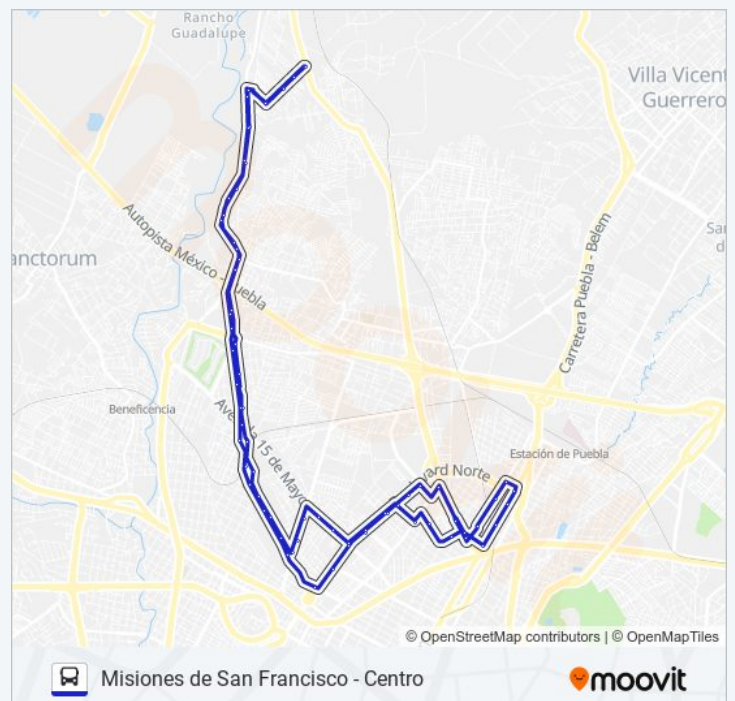

Boulevard Norte, 1186

Horario de la línea RUTA S19 de autobús

Ramal 7, Agrícola Ignacio Zaragoza - 20 De Noviembre Horario de ruta:

lunes	06:00 - 22:00
martes	06:00 - 22:00
miércoles	06:00 - 22:00
jueves	06:00 - 22:00
viernes	06:00 - 22:00
sábado	06:00 - 22:00
domingo	06:00 - 22:00

Información de la línea RUTA S19 de autobús

Dirección: Ramal 7, Agrícola Ignacio Zaragoza - 20 De Noviembre

Paradas: 72

Duración del viaje: 72 min

Resumen de la línea:

Avenida 15 De Mayo, 2939

Av 26 Poniente- Blvrd Nte