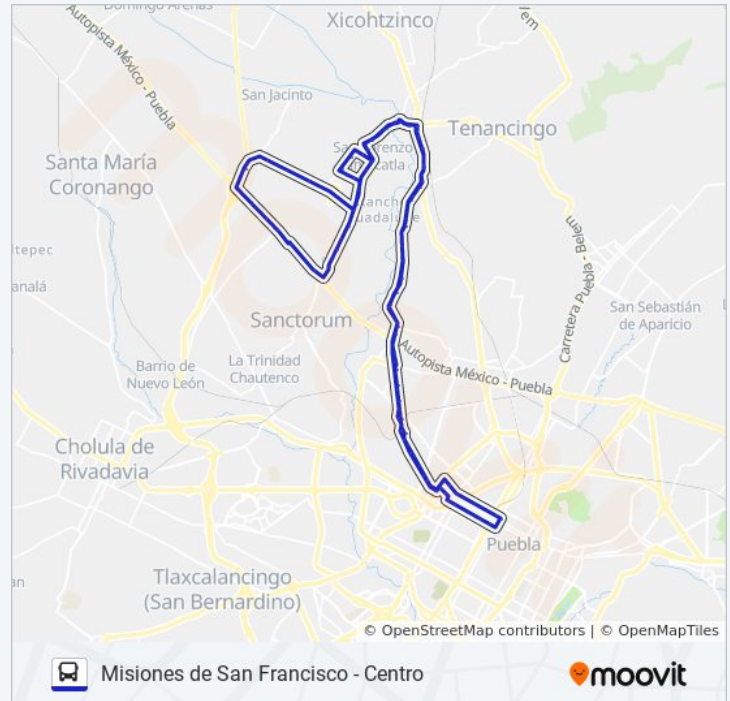

Diagonal 10 Poniente-29 Norte

Calle 27 Norte, 808

Avenida 8 Poniente 2309

Avenida 8 Poniente, 1902a

Avenida 8 Poniente - 15 Norte

Paradas: 98

Duración del viaje: 122 min

Resumen de la línea: