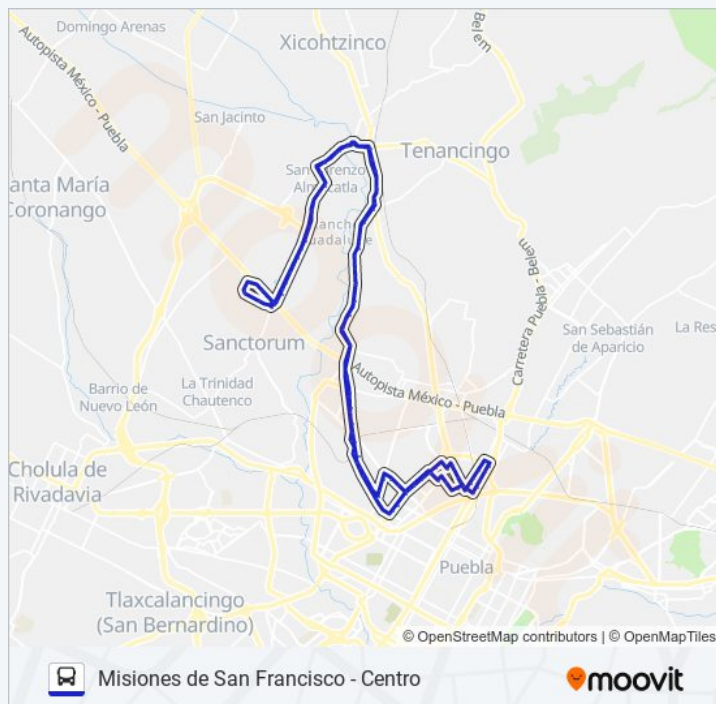

[VER HORARIO DE LA LÍNEA](#)

- Calle Camino A San Lorenzo, 7
- Calle Camino A San Lorenzo, 6
- Autopista México - Puebla, 24
- San Lorenzo Almecatla
- Calle Guerrero, 117
- Avenida Roble, 16
- Avenida San Lorenzo Almecatla, 3
- Avenida San Lorenzo Almecatla, 3
- Avenida San Lorenzo
- Galeana, 43
- Galeana, 3
- Hidalgo, 32
- Calle Adolfo López Mateos, 9b
- Calle Adolfo López Mateos, 20
- Avenida Industrias Poniente, 5
- Avenida Industrias Poniente, 6
- Carretera Federal Puebla - Tlaxcala, 50
- Carretera Federal Puebla - Tlaxcala, 72
- Carretera Federal Puebla - Tlaxcala, 52b
- Carretera Federal A Tlaxcala
- Primera De Cuauhtémoc, 163
- Covadonga, 6
- Emilio Carranza, 8
- Emilio Carranza, 26
- Puebla - Tlaxcala, 4
- Puebla - Tlaxcala, 20b
- Puebla - Tlaxcala, 70
- Calle 7 Norte, 605
- Puebla - Tlaxcala, 316
- Pueblatlxcala-Miguel Hidalgo

Información de la línea RUTA S19 de autobús

Dirección: Ramal 3, Finsa - 20 De Noviembre

Paradas: 116

Duración del viaje: 125 min

Resumen de la línea:

Boulevard Hermanos Serdán, 1054

Blvd. Hermanos Serdán-Calle Tlaxcala