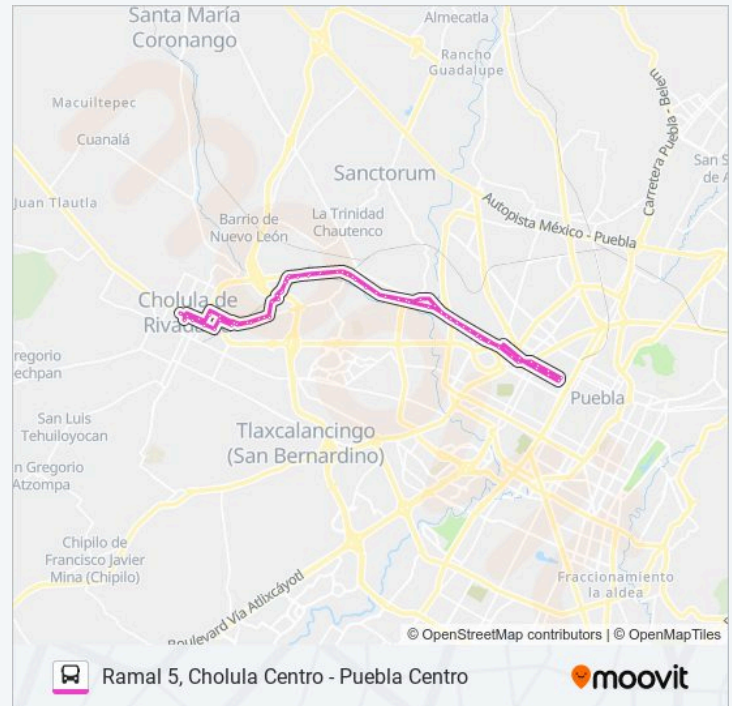

### Información de la línea RUTA S25 de autobús

**Dirección:** Ramal 5, Cholula Centro - Puebla Centro

**Paradas:** 74

**Duración del viaje:** 69 min

**Resumen de la línea:**

Chapulco 4

Reforma Y 41 Norte

Avenida De La Reforma, 1