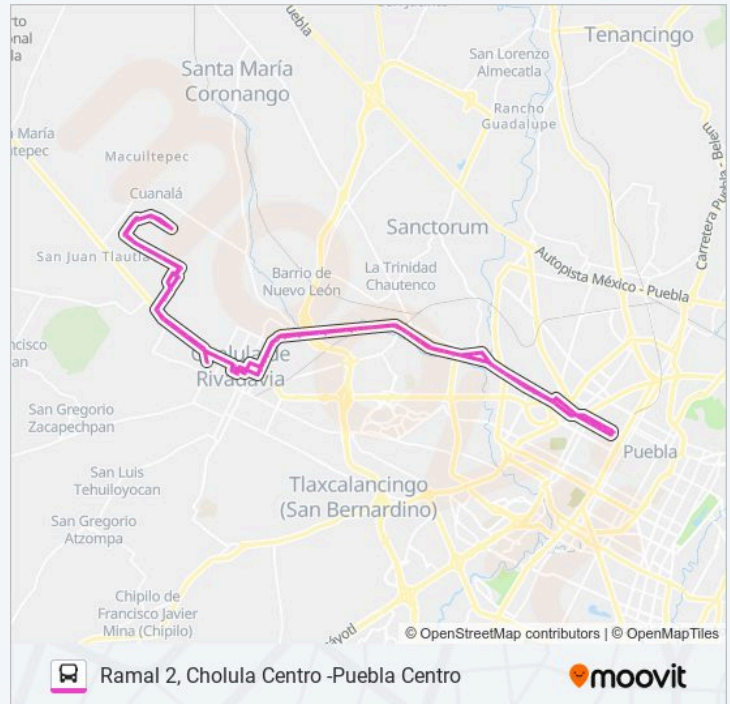

Carretera Federal México-Puebla, 11

Avenida México, 192

Carretera Internacional 26

Privada Constitución, 1f

## Información de la línea RUTA S25 de autobús

**Dirección:** Ramal 2, Cholula Centro -Puebla Centro

**Paradas:** 118

**Duración del viaje:** 108 min

**Resumen de la línea:**

Boulevard Forjadores De Puebla, 1412