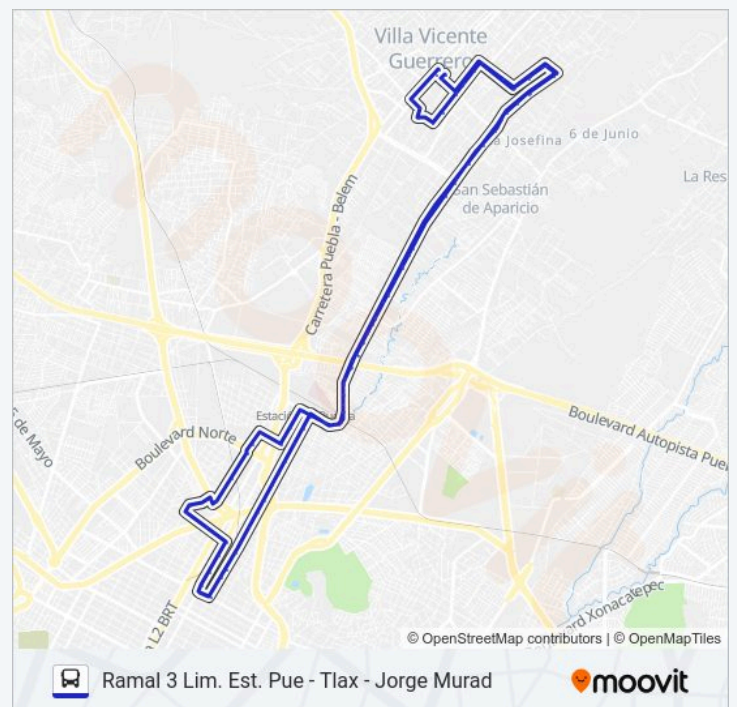

[VER HORARIO DE LA LÍNEA](#)

- Avenida Benito Juarez, 10
- Puebla Sur, 1a
- Puebla Sur, 95
- 5 De Febrero Sur, 32
- 5 De Febrero Sur, 2
- Calle Primero De Marzo, 78
- Calle Primero De Marzo, 40
- Calle Primero De Marzo, Lb
- Primero De Marzo, 10
- Calle 16 De Septiembre, 72
- Ascención Tepal Oriente, 60
- Calle Fco. I. Madero Norte, 86
- Calle Fco. I. Madero Norte, 77
- Calle Fco. I. Madero Norte, 158
- Calle Zaragoza Norte, 125
- Calle Zaragoza Norte, 107
- Calle Zaragoza Norte, 77
- Calle Zaragoza Norte, 18
- Calle Zaragoza, 59
- Calle Zaragoza, 145
- Calle Zaragoza, 190
- Ébano, 3a
- Soberanía Nacional, 12
- Camino Tlaltepango-120 Poniente
- Calle 114 Poniente, 30
- Camino A Tlaltepango-Priv. 112 Poniente
- Atenas-Hipócrates
- Camino A Tlaltepango, 1
- Camino A Tlaltepango, 10401

Ramal 3 Lim. Est. Pue - Tlax - Jorge Murad Horario de ruta:

lunes	06:00 - 22:00
martes	06:00 - 22:00
miércoles	06:00 - 22:00
jueves	06:00 - 22:00
viernes	06:00 - 22:00
sábado	06:00 - 22:00
domingo	06:00 - 22:00

Información de la línea RUTA UTP de autobús

Dirección: Ramal 3 Lim. Est. Pue - Tlax - Jorge Murad

Paradas: 102

Duración del viaje: 73 min

Resumen de la línea:

Camino A Tlaltepango, 10203

De La 5 Norte, 8213