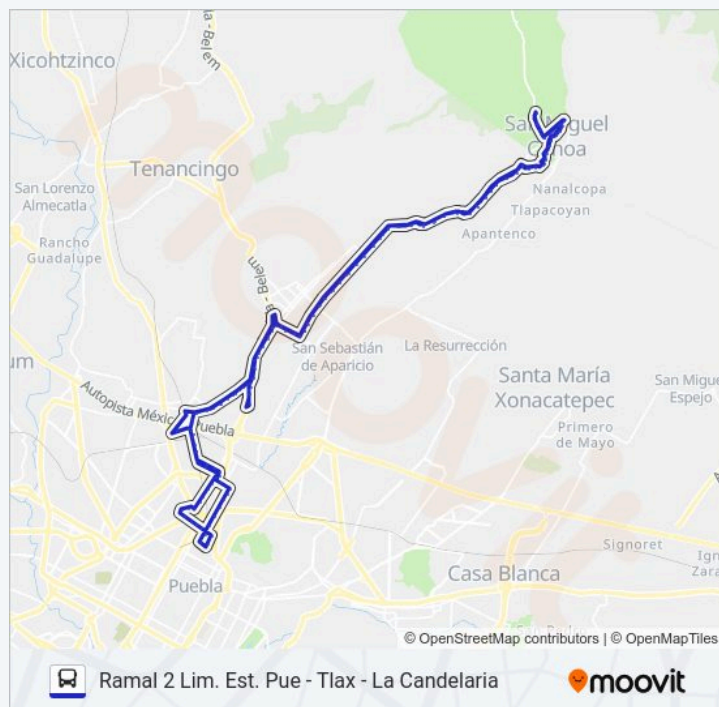

Progreso, 124

Universidad, 14

20 De Noviembre Norte, 451

Calle 20 De Noviembre, 423

Calle 20 De Noviembre, 371

Calle 20 De Noviembre, 295

Emilio Carranza, 39

Calle 20 De Noviembre, 72b

Información de la línea RUTA UTP de autobús

Dirección: Ramal 2 Lim. Est. Pue - Tlax - La Candelaria

Paradas: 166

Duración del viaje: 126 min

Resumen de la línea:

Calle 20 De Noviembre, 141

Ascención Tepal Oriente, 60