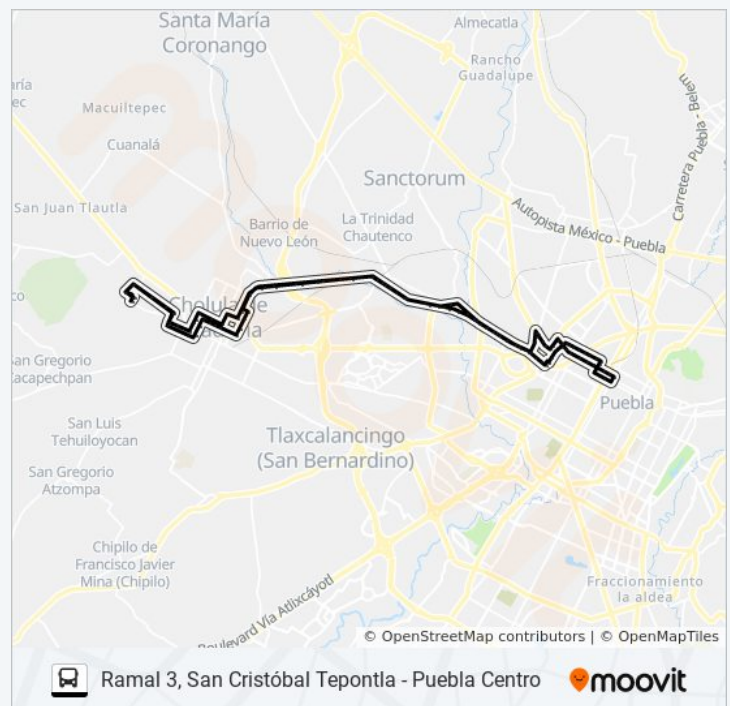

## Horario de la línea RUTA S14A de autobús

Ramal 3, San Cristóbal Tepontla - Puebla Centro

Horario de ruta:

lunes	6:00 - 21:54
martes	6:00 - 21:54
miércoles	6:00 - 21:54
jueves	6:00 - 21:54
viernes	6:00 - 21:54
sábado	6:00 - 21:54
domingo	6:00 - 21:54

## Información de la línea RUTA S14A de autobús

**Dirección:** Ramal 3, San Cristóbal Tepontla - Puebla Centro

**Paradas:** 119

**Duración del viaje:** 102 min

**Resumen de la línea:**

Boulevard Forjadores De Puebla, 1006