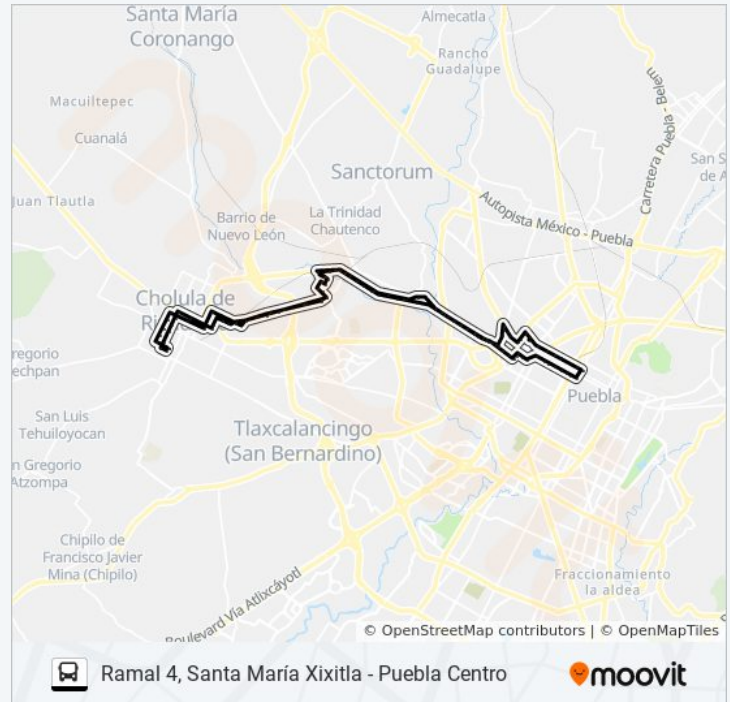

### Información de la línea RUTA S14A de autobús

**Dirección:** Ramal 4, Santa María Xixitla - Puebla Centro

**Paradas:** 120

**Duración del viaje:** 91 min

**Resumen de la línea:**

Reforma-Huachinango

Reforma-Tecamachalco