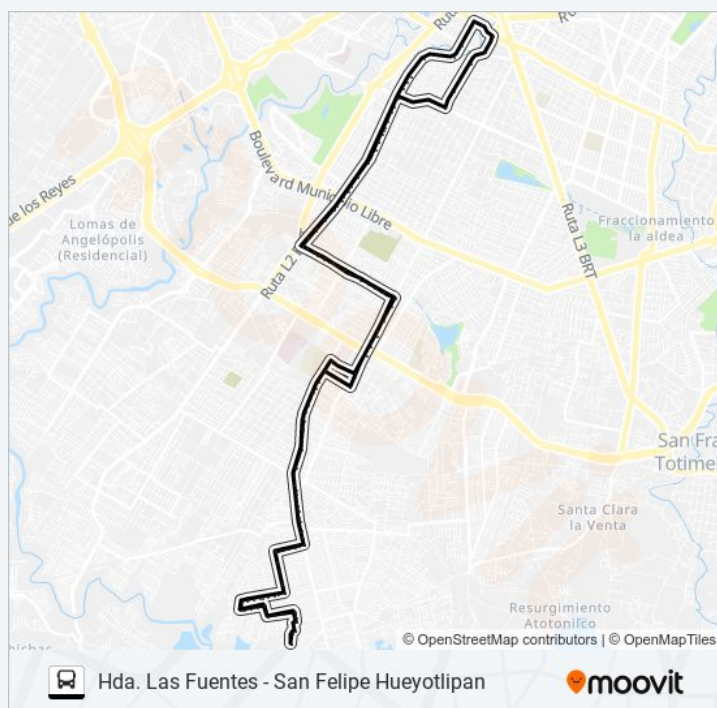

Sentido: Ramal 2, Jardines Del Sur - Prados De Agua Azul (Variante)

187 paradas

[VER HORARIO DE LA LÍNEA](#)

Calle Violetas, Mz14 Lt6

Margaritas, Mz10 Lt13

Puerto Paraíso, Mz25 Lt5

Coyoacán, Lt24 Mz084

Calle Nevado De Toluca, 174

Coatzacoalcos, Mz68lt39

Calle Taxco, 25

Principal, 66

Tula, 9

Río Grijalva, 378

Avenida Barra De Nautla Mz2 Lt11

Playa Conchal, 15501

Avenida Barra De Nautla, Mz1 Lt1

Calle Ignacio Mejía, 192

Avenida Playa Norte, 12

Del Trabajo, Lt17

Ricardo Flores Mz2 Lt10

Avenida Playa Sur, 531

Avenida Playa Sur, 328

Vallarta, Mz5 Lt2

Vallarta, Mz1 Lt3

Titania, 14702

Francio, Mz115 Lt26

Plomo, Lt2

Titania, 506

Diamante, Lt18mz23

Esmeralda-Bronce

Platino, 14104

Avenida 3 Sur, 14101

Horario de la línea RUTA 25 NVE de autobús

Ramal 2, Jardines Del Sur - Prados De Agua Azul (Variante) Horario de ruta:

lunes	06:00 - 22:00
martes	06:00 - 22:00
miércoles	06:00 - 22:00
jueves	06:00 - 22:00
viernes	06:00 - 22:00
sábado	06:00 - 22:00
domingo	06:00 - 22:00

Información de la línea RUTA 25 NVE de autobús

Dirección: Ramal 2, Jardines Del Sur - Prados De Agua Azul (Variante)

Paradas: 187

Duración del viaje: 78 min

Resumen de la línea: