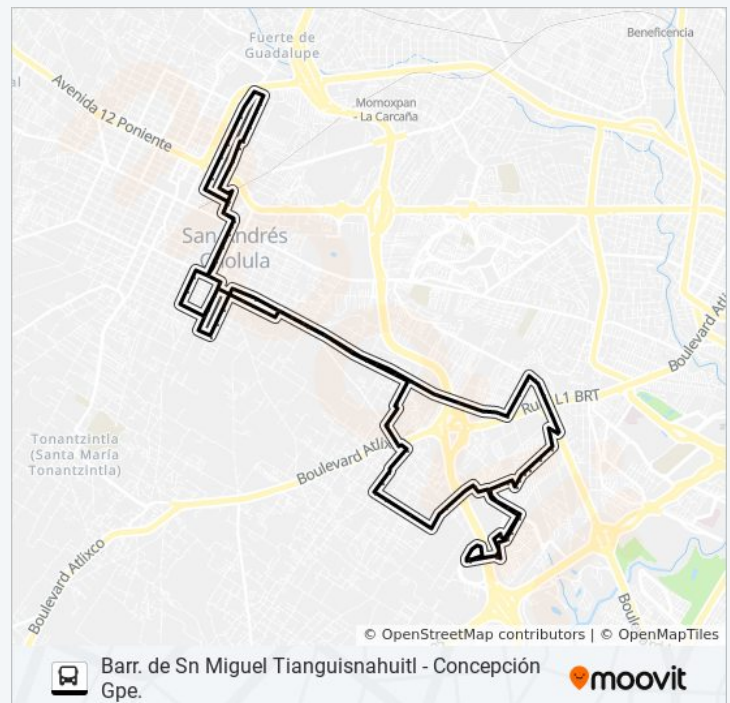

### Información de la línea RUTA SAN ANDRÉS CHOLULA de autobús

**Dirección:** Ramal 2, Ciudad Judicial

**Paradas:** 107

**Duración del viaje:** 78 min

**Resumen de la línea:**

Privada Tlaxcalanzi, 206

Privada Cuauhtémoc, 8