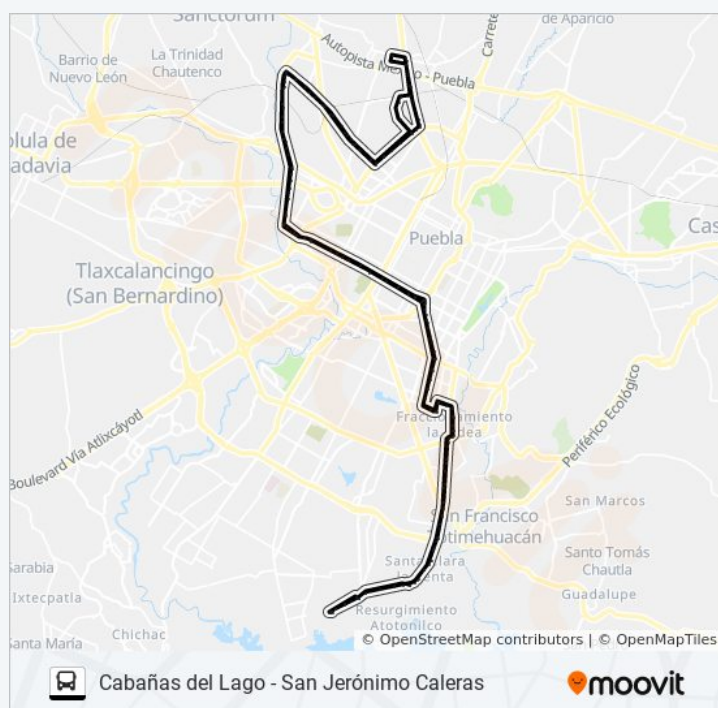

Mártires Del 2 De Octubre, 1002

Mártires Del 2 De Octubre, 802

2 De Octubre-Héroes 5 De Mayo

Av Manuel Espinoza Iglesias

Boulevard Héroes Del 5 De Mayo, 2910

Bvld Héroes Del 5 De Mayo Y 31 Oriente

Duración del viaje: 162 min

Resumen de la línea:

Héroes 5 De Mayo-31 Oriente

2 Sur-31 Oriente

Manuel Espinosa Yglesias O Av. 31 Poniente,
318

Manuel Espinosa Yglesias O Av. 31 Poniente,
916

Avenida Manuel Espinosa Yglesias 31 Poniente,
1511