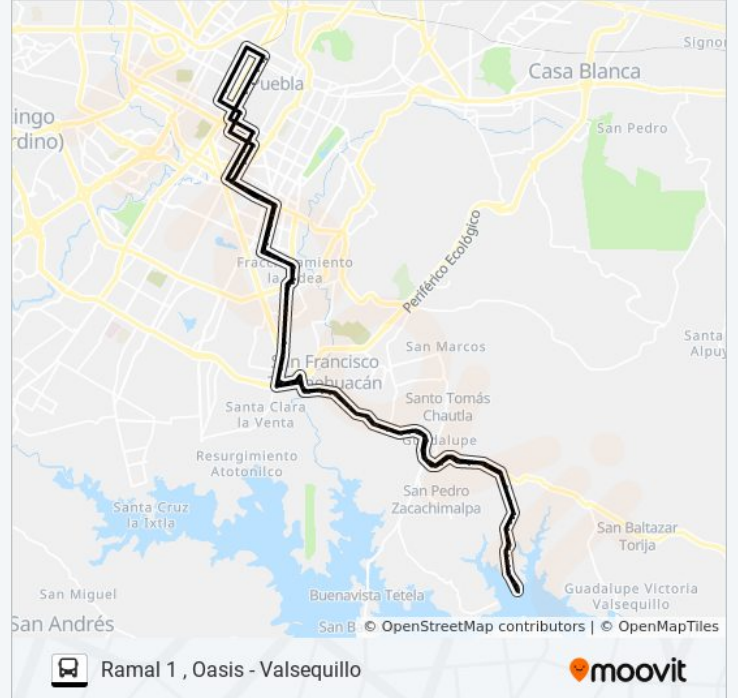

Sin Nombre

Sin Nombre

No Name

Santo Tomás, 2

No Name

Carretera Federal

Carretera Federal

No Name

Calle 1º Puebla, 30

Boulevard Capitán Carlos Camacho Espíritu -
Francisco I.Madero

A Santo Tomás Chautla

I Zaragoza, 10

I Zaragoza, 10

Bldv Capitan Carlos Camacho Espiritu

Bldv. Capitán Carlos Camacho Espíritu

Boulevard Capitán Carlos Camacho Espíritu
2454

Av Libertad - Blvd Capitán Carlos Camacho
Espíritu

Boulevard Capitán Carlos Camacho Espíritu -
Rosas

Boulevard Capitán Carlos Camacho Espíritu,
1839a

E. Zapata, 8

Boulevard Capitán Carlos Camacho Espíritu - 9
Ote

Boulevard Capitán Carlos Camacho Espíritu, 820

Boulevard Capitán Carlos Camacho Espíritu -
Priv 8 Nte

Boulevard Capitán Carlos Camacho Espíritu 603

Calle Benito Juárez, 404

Calle Vicente Guerrero, 31

Boulevard Capitán Carlos Camacho Espíritu 517

Carril De San Fco., 22

Boulevard Capitán Carlos Camacho Espíritu 517