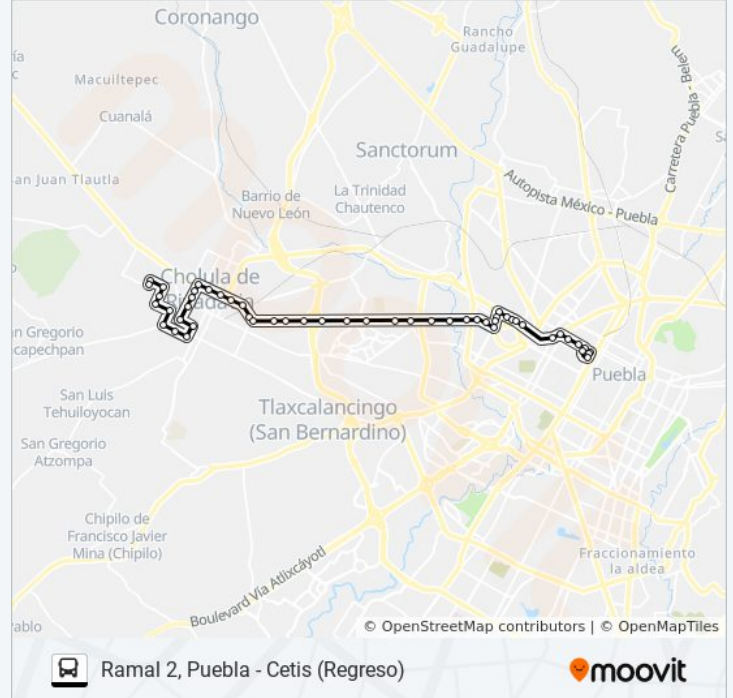

Diagonal Defensores De La República, 1017

Avenida 8 Poniente, 2101

Avenida 8 Poniente, 1621

Avenida 8 Poniente - 15 Norte

Calle 15 Norte, 602

Avenida 4 Poniente, 13

Avenida 6 Poniente - 13 Norte

Sentido: Ramal 3, Puebla - San Pedro Cholula

108 paradas

[VER HORARIO DE LA LÍNEA](#)

- Avenida 6 Poniente, 2102
- Avenida 6 Poniente, 2120
- 2 Poniente-29 Norte
- Avenida 2 Poniente, 2918
- 2 Poniente Y 33 Norte
- Avenida 2 Poniente, 3326
- Avenida De La Reforma, 3504
- Reforma Y 41 Norte
- Diagonal Reforma Norte, 4120
- Avenida De La Reforma, 1
- Teziutlan Sur, 20c
- Teziutlan Sur, 37
- Chignahuapan, 2
- Chignahuapan-Jalpan
- 53 Sur-Recta A Cholula
- Vía Volkswagen - Rafael Ávila Camacho
- Vía Vw
- Sin Nombre Número 1937, 4
- Miguel Hidalgo O C. 9 Poniente, 3
- Ciprés, 919
- Lateral De La Recta
- Lat Da La Recta - Del Paraiso
- Vía Vw
- Lat De La Recta - Torrecillas
- Calle Mixteca, 29
- Bldv Olmeca
- Bldv Olmeca - Cto Central
- Ahuitzotl - Blvd Olmeca