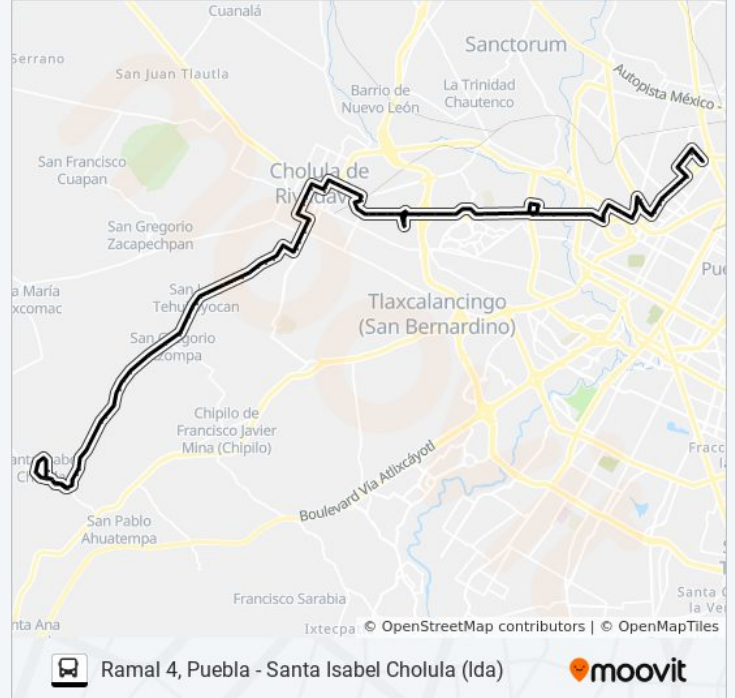

Lateral De La Recta

Lat Da La Recta - Del Paraiso

Via Vw

Torrecillas

Lat De La Recta - Torrecillas

Mexcaltitlán, 101

Lateral De La Recta, 3728

Via Vw