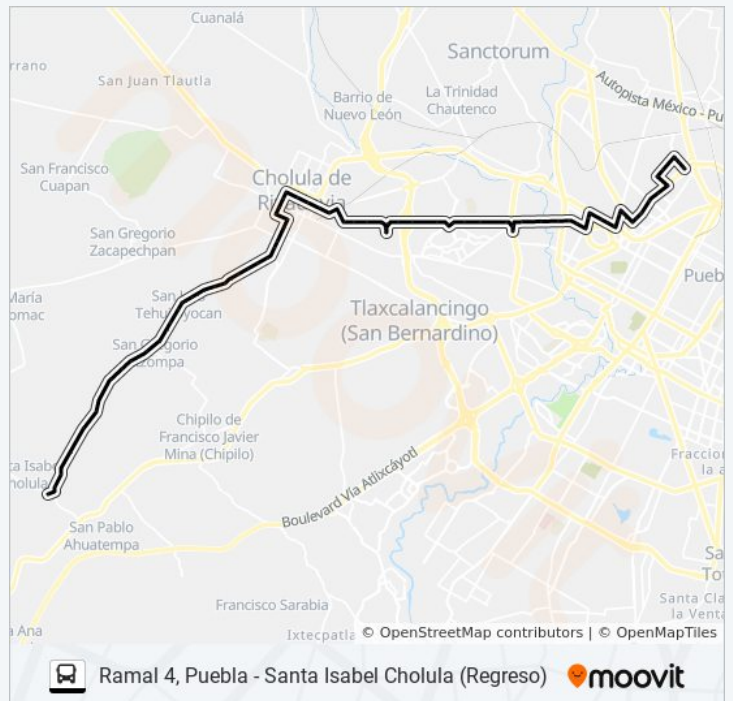

Información de la línea RUTA PUEBLA-CHOLULA de autobús

Dirección: Ramal 4, Puebla - Santa Isabel Cholula (Regreso)

Paradas: 86

Duración del viaje: 74 min

Resumen de la línea:

Calle 13 Poniente - Calle 3 Sur