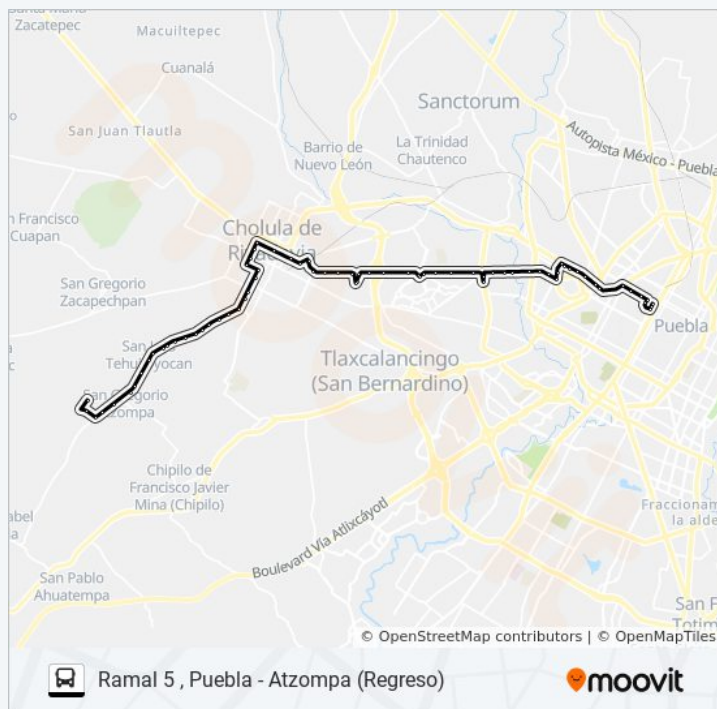

sábado 6:00 - 22:00

domingo 6:00 - 22:00

Información de la línea RUTA PUEBLA-CHOLULA de autobús

Dirección: Ramal 5 , Puebla - Atzompa (Regreso)

Paradas: 73

Duración del viaje: 61 min

Resumen de la línea:

Udlap