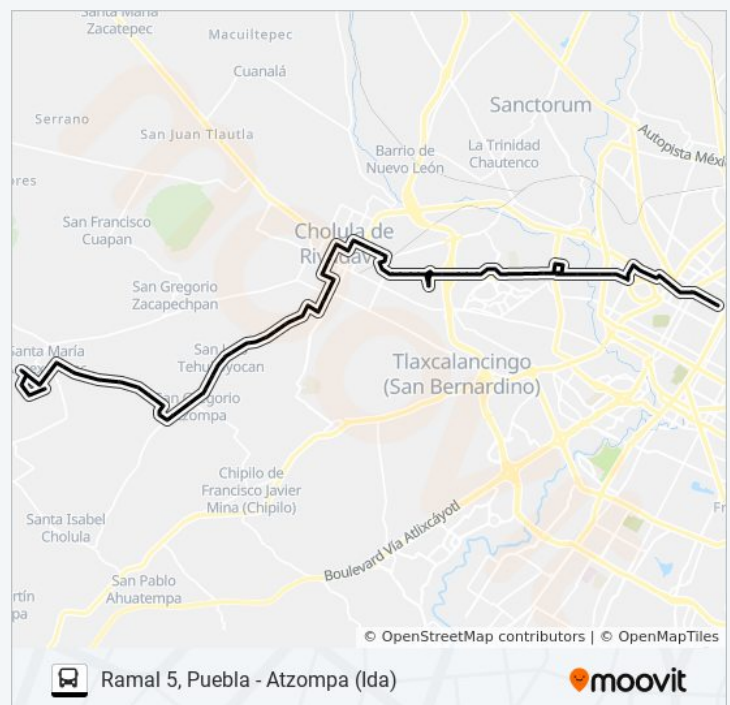

Horario de la línea RUTA PUEBLA-CHOLULA de autobús

Ramal 5, Puebla - Atzompa (Ida) Horario de ruta:

lunes	6:00 - 22:00
martes	6:00 - 22:00
miércoles	6:00 - 22:00
jueves	6:00 - 22:00
viernes	6:00 - 22:00
sábado	6:00 - 22:00
domingo	6:00 - 22:00

Información de la línea RUTA PUEBLA-CHOLULA de autobús

Dirección: Ramal 5, Puebla - Atzompa (Ida)

Paradas: 86

Duración del viaje: 77 min

Resumen de la línea:

Recta Cholula - Puebla

Lateral Recta A Cholula Número 530, 50