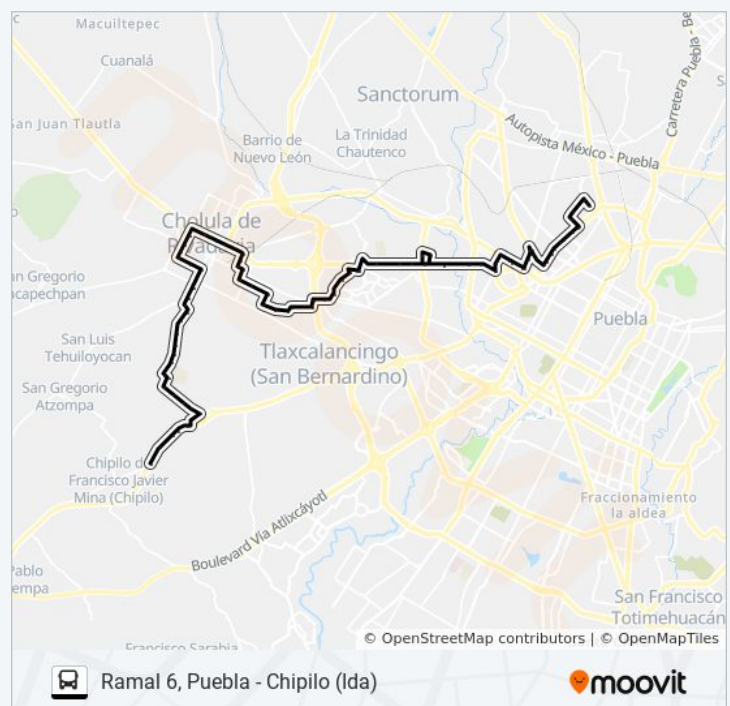

De La Pedrera

Calle 35 Norte, 2830

Calle 35 Norte - Calle 34 Pte.

Calle 34 Poniente, 3303

Boulevard Norte, 3412

Boulevard Norte, 3203

Boulevard Norte, 23

Blvrd Nte - Av 26 Pte

Boulevard Norte - 24 Poniente

Calle 22-A Poniente, 3101

Boulevard Norte, 1833a

Boulevard Norte 1833

Diagonal 10 Poniente, 3078

Bld. Norte-10 Poniente

Boulevard Hermanos Serdán 98-3304

Boulevard Hermanos Serdán 98

Boulevard Hermanos Serdán 126b

Bld.Hermanos Serdán

Avenida Hermanos Serdán, 203

Calle 37 Norte, 159

Privada 6 Poniente, 3517

Avenida De La Reforma, 3504

Chapulco, 3

Avenida De La Reforma, 3901

Reforma-Tecamachalco

Diagonal Reforma Norte, 4120

Avenida De La Reforma, 1

Teziutlan Sur, 20c

Teziutlan Sur, 31

Chignahuapan, 2

Chignahuapan-Rosendo Márquez

Chignahuapan-Jalpan

53 Sur-Recta A Cholula

jueves

6:00 - 22:00

viernes

6:00 - 22:00

sábado

6:00 - 22:00

domingo

6:00 - 22:00

Información de la línea RUTA PUEBLA-CHOLULA de autobús

Dirección: Ramal 6, Puebla - Chipilo (Ida)

Paradas: 91

Duración del viaje: 72 min

Resumen de la línea: