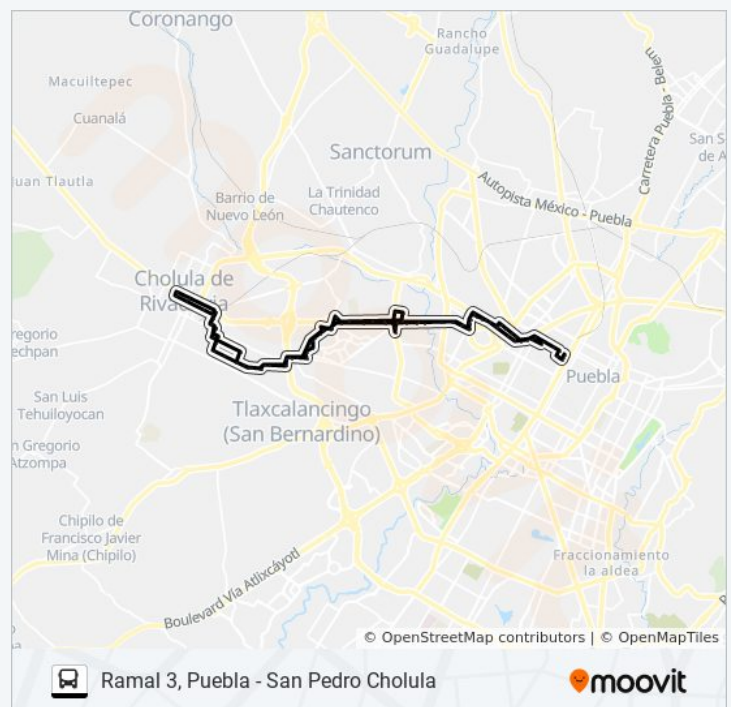

Diagonal Defensores De La República, 1017

Avenida 8 Poniente, 2101

Avenida 8 Poniente, 1621

Avenida 8 Poniente - 15 Norte

Calle 15 Norte, 602

Avenida 4 Poniente, 13

Avenida 6 Poniente - 13 Norte

Sentido: Ramal 3, Puebla - San Pedro Cholula

108 paradas

[VER HORARIO DE LA LÍNEA](#)

- Avenida 6 Poniente, 2102
- Avenida 6 Poniente, 2120
- 2 Poniente-29 Norte
- Avenida 2 Poniente, 2918
- 2 Poniente Y 33 Norte
- Avenida 2 Poniente, 3326
- Avenida De La Reforma, 3504
- Reforma Y 41 Norte
- Diagonal Reforma Norte, 4120
- Avenida De La Reforma, 1
- Teziutlan Sur, 20c
- Teziutlan Sur, 37
- Chignahuapan, 2
- Chignahuapan-Jalpan
- 53 Sur-Recta A Cholula
- Vía Volkswagen - Rafael Ávila Camacho
- Vía Vw
- Sin Nombre Número 1937, 4
- Miguel Hidalgo O C. 9 Poniente, 3
- Ciprés, 919
- Lateral De La Recta
- Lat Da La Recta - Del Paraiso
- Vía Vw
- Lat De La Recta - Torrecillas
- Calle Mixteca, 29
- Bldv Olmeca
- Bldv Olmeca - Cto Central
- Ahuitzotl - Blvd Olmeca

Horario de la línea RUTA PUEBLA-CHOLULA de autobús

Ramal 3, Puebla - San Pedro Cholula Horario de ruta:

lunes	6:00 - 22:00
martes	6:00 - 22:00
miércoles	6:00 - 22:00
jueves	6:00 - 22:00
viernes	6:00 - 22:00
sábado	6:00 - 22:00
domingo	6:00 - 22:00

Información de la línea RUTA PUEBLA-CHOLULA de autobús

Dirección: Ramal 3, Puebla - San Pedro Cholula

Paradas: 108

Duración del viaje: 83 min

Resumen de la línea:

Blvrd Olmecca - Chollolan

Boulevard Olmecca, 421