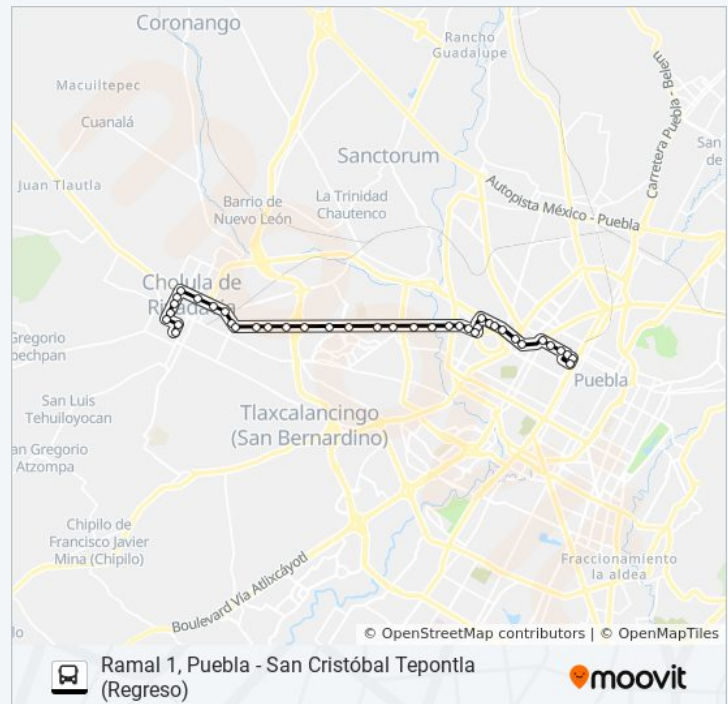

domingo

6:00 - 21:59

Información de la línea RUTA PUEBLA- CHOLULA de autobús

Dirección: Ramal 1, Puebla - San Cristóbal
Tepontla (Regreso)

Paradas: 39

Duración del viaje: 39 min

Resumen de la línea:

Sentido: Ramal 2 , Puebla - Cetus (Ida)

40 paradas

[VER HORARIO DE LA LÍNEA](#)

Avenida 6 Poniente, 1306

Avenida 6 Poniente, 2102

Avenida 6 Poniente, 2120

2 Poniente-29 Norte

Avenida 2 Poniente, 2918

2 Poniente Y 33 Norte