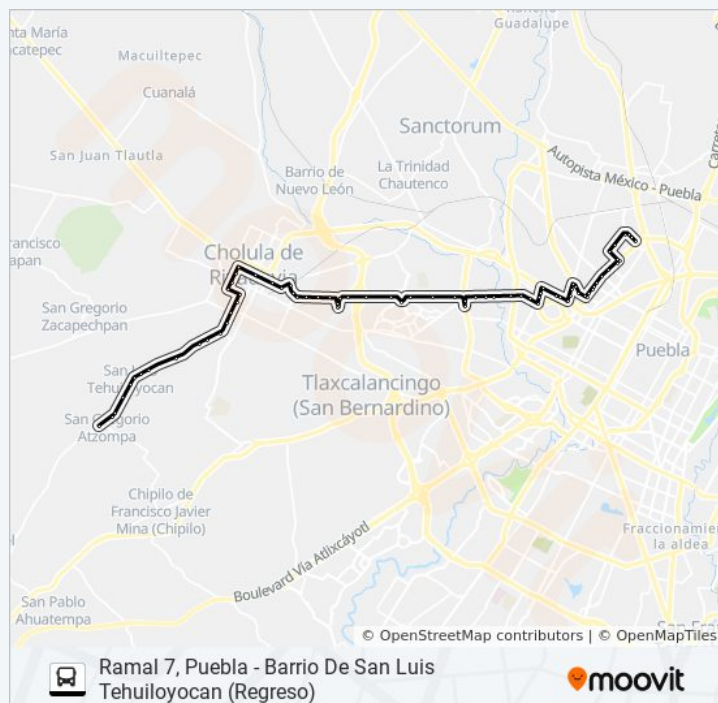

5 De Mayo, 516

5 De Mayo - Naciones Unidas

5 De Mayo, 3906

5 De Mayo, 4

Calle 29 Poniente

Calle 23 Poniente, 127

Primera Privada 17 Poniente - Calle 3 Sur

Calle 13 Poniente - Calle 3 Sur

Calle 3 Sur - Av 7 Pte.

Calle 7 Sur, 509

Calle 3 Poniente - Calle 7 Sur

Calle 7 Norte, 211

Calle 9 Norte, 1002

Avenida 5 De Mayo, 883

Calle 8 Oriente - 6 Nte

Avenida De Los Fresnos, 816

Avenida De Los Fresnos, 314

Calle 18 Poniente - Av 5 De Mayo

Ruta Quetzalcóatl

Ruta Quetzalcóatl, 316

Recta Cholula - Puebla, 607

Sin Nombre Número 94, 2

Lateral Recta A Cholula Número 530, 50

Ruta Quetzalcóatl

Udlap

Cholula - Puebla, 27639

Acceso A La Recta, 28

Getsemaní - Ruta Quetzalcóatl

Lateral De La Recta

Mixteca

Luis Echeverría - Calle Chichimeca Pte

Vía Volkswagen, 78

Insurgentes

Información de la línea RUTA PUEBLA- CHOLULA de autobús

Dirección: Ramal 7, Puebla - Barrio De San Luis
Tehuilooyocan (Regreso)

Paradas: 78

Duración del viaje: 60 min

Resumen de la línea: