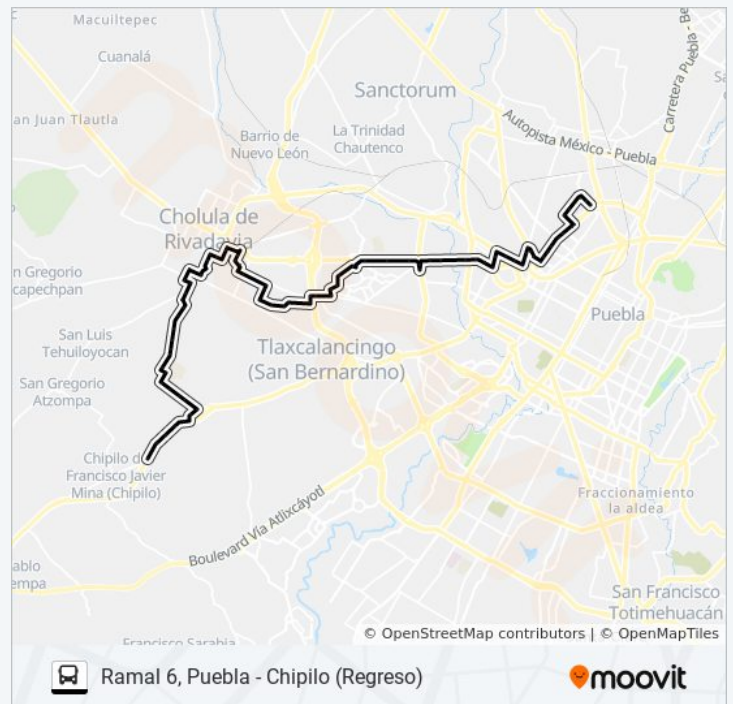

Calle La Mesa, 412

Información de la línea RUTA PUEBLA-CHOLULA de autobús

Dirección: Ramal 6, Puebla - Chipilo (Regreso)

Paradas: 83

Duración del viaje: 67 min

Resumen de la línea:

Atzala, 1008b

Atzala, 2206