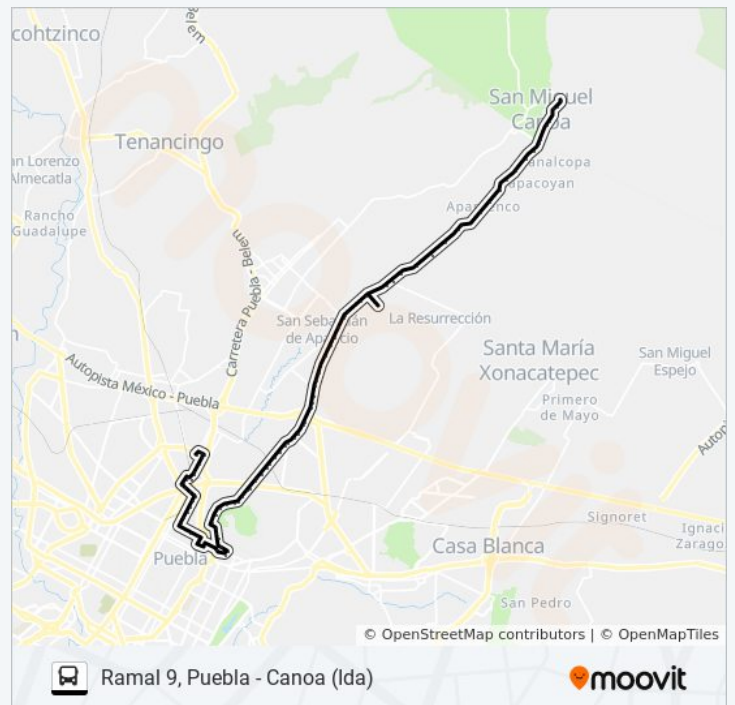

Calle 11 Norte - 64 Pte

Boulevard Norte

Calle 11 Norte 6206

Avenida 52 Poniente, 994

Calle 11 Norte 5003

Calle 11 Norte, 4407

Calle 46 Poniente, 1108

13 Norte-44 Poniente

Calle 13 Norte 4202a

40-13

Calle 11 Norte, 3805

9 Norte-40 Poniente

Av. 40 Poniente

Calle 7 Norte, 3803

Calle 7 Norte, 3603

Calle 7 Norte, 3201b

Calle 7 Norte, 2810

Calle 7 Norte, 2601

Calle 7 Norte, 2202

20 Poniente

Avenida 20 Poniente, 102

Avenida 18 Oriente 609

Avenida 20 Oriente, 1355

Calle 14 Norte, 2010

Calzada De Los Fuertes, 2201

Avenida 22 Oriente, 808

Calle 8 Norte, 2420

Calle 4 Norte, 3002

Calle 30 Oriente, 226

2 Norte-32 Oriente

Calle 2 Norte, 3409

Calle 2 Norte, 3809a

Calle 44 Oriente, 204

viernes

6:00 - 22:00

sábado

6:00 - 22:00

domingo

6:00 - 22:00

Información de la línea RUTA PUEBLA-CHOLULA de autobús

Dirección: Ramal 9, Puebla - Canoa (Ida)

Paradas: 91

Duración del viaje: 61 min

Resumen de la línea: