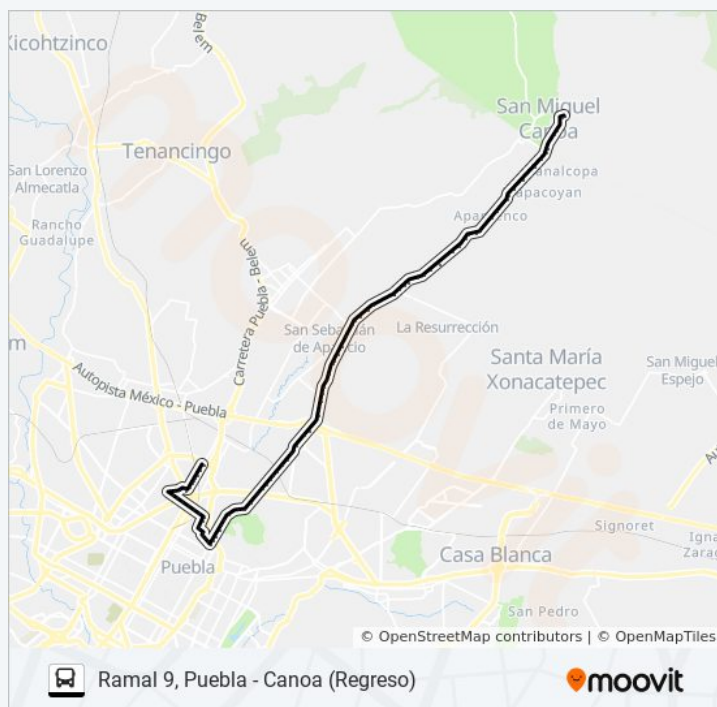

Avenida Alfredo Toxqui, 51

Información de la línea RUTA PUEBLA-CHOLULA de autobús

Dirección: Ramal 9, Puebla - Canoa (Regreso)

Paradas: 94

Duración del viaje: 56 min

Resumen de la línea:

Prolongación 5 De Mayo - Calzada Alfredo Toxqui