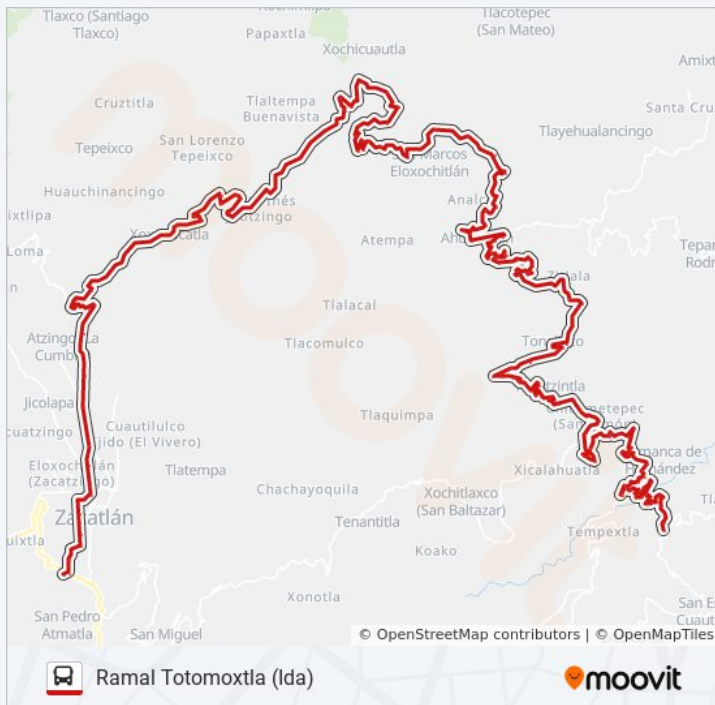

**Dirección:** Ramal Totomoxtle (Ida)

**Paradas:** 156

**Duración del viaje:** 151 min

**Resumen de la línea:**

Venustiano Carranza

Xicalahuatla

Xicalahuatla

Xicalahuatla