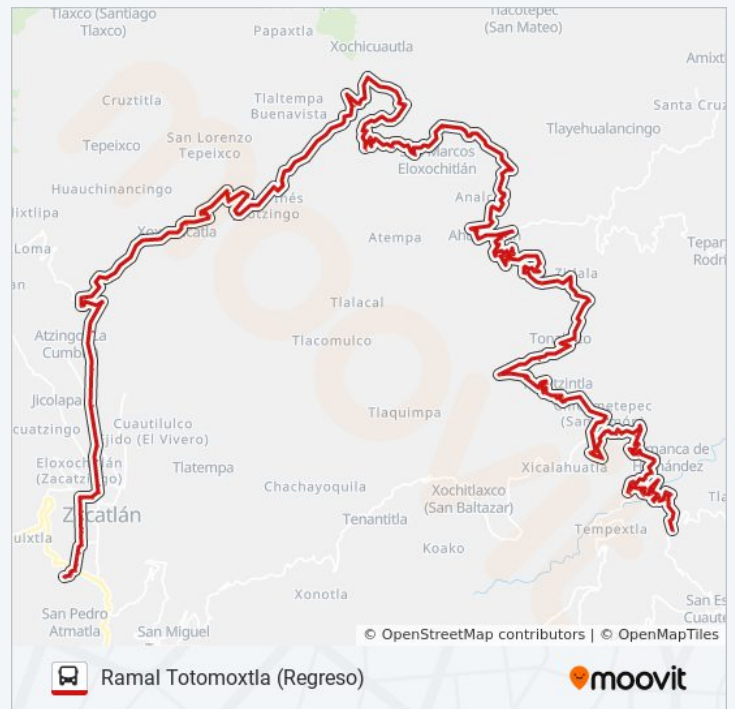

Calle Carmen Serdán

Calle Carmen Serdán

Libramiento, 2

A. Serdán, 103

Juan C Bonilla, 7

Insurgentes, 10

Ley 6 De Enero, 30

Ley 6 De Enero, 12

Carlos Pacheco, 6

Carlos Pacheco, 5

Carlos Pacheco, 39

J. González Ortega, Lb

J. González Ortega, Lb

Calle Chapultepec, 801

V Gómez Farias, Lb

Luis Cabrera, 1418

Avenida Licenciado Luis Cabrera I., 1465

A. López Mateos, 15

Morelos, 26

Diagonal Del Cristo, 37

Carretera Interserrana, 32

Carretera Interserrana, 71

Carretera Interserrana, 51

Carretera Interserrana, 43

Carr. Interserrana

Zacatlan - Zapotitlan

Carr. Interserrana

Zacatlan - Zapotitlan

Carr. Inteserrana

Carr. Interserrana

Carr. Interserrana

Zacatlan - Zapotitlan

Zacatlan - Zapotitlan

martes	6:00 - 22:00
miércoles	6:00 - 22:00
jueves	6:00 - 22:00
viernes	6:00 - 22:00
sábado	6:00 - 22:00
domingo	6:00 - 22:00

Información de la línea RUTA LINEA ZACAPOAXTLA de autobús

Dirección: Ramal Totomoxtla (Regreso)

Paradas: 153

Duración del viaje: 144 min

Resumen de la línea: