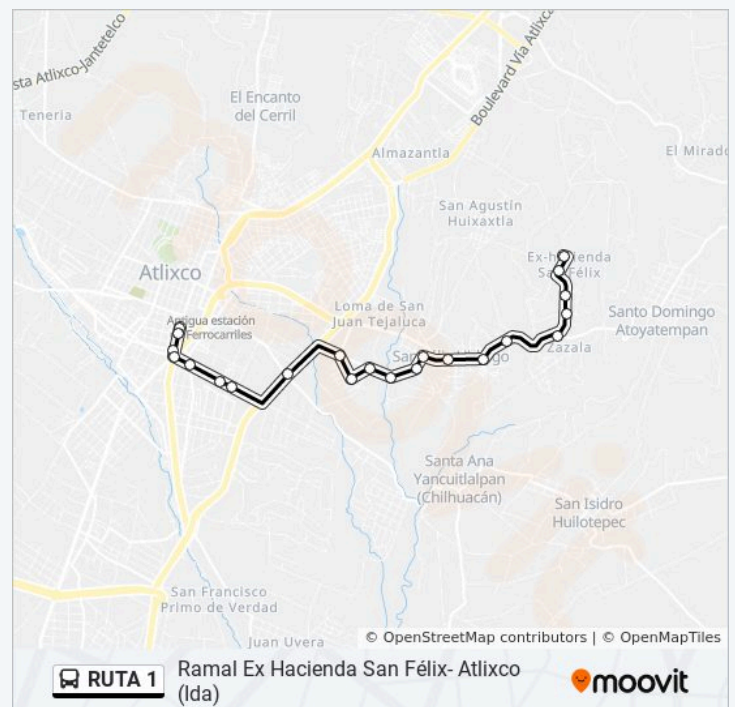

Sin Nombre

Sin Nombre

Sin Nombre

Independencia, 302

2 Poniente, 1105

Sentido: Ramal Ex Hacienda San Félix- Atlixco (Regreso)

21 paradas

[VER HORARIO DE LA LÍNEA](#)

2 Poniente, 1105

Independencia, 302

Sin Nombre

Ramal Ex Hacienda San Félix- Atlixco (Ida) Horario de ruta:

lunes	06:00 - 22:00
martes	06:00 - 22:00
miércoles	06:00 - 22:00
jueves	06:00 - 22:00
viernes	06:00 - 22:00
sábado	06:00 - 22:00
domingo	06:00 - 22:00

Información de la línea RUTA 1 de autobús

Dirección: Ramal Ex Hacienda San Félix- Atlixco (Ida)

Paradas: 22

Duración del viaje: 21 min

Resumen de la línea:

Horario de la línea RUTA 1 de autobús

Ramal Ex Hacienda San Félix- Atlixco (Regreso)