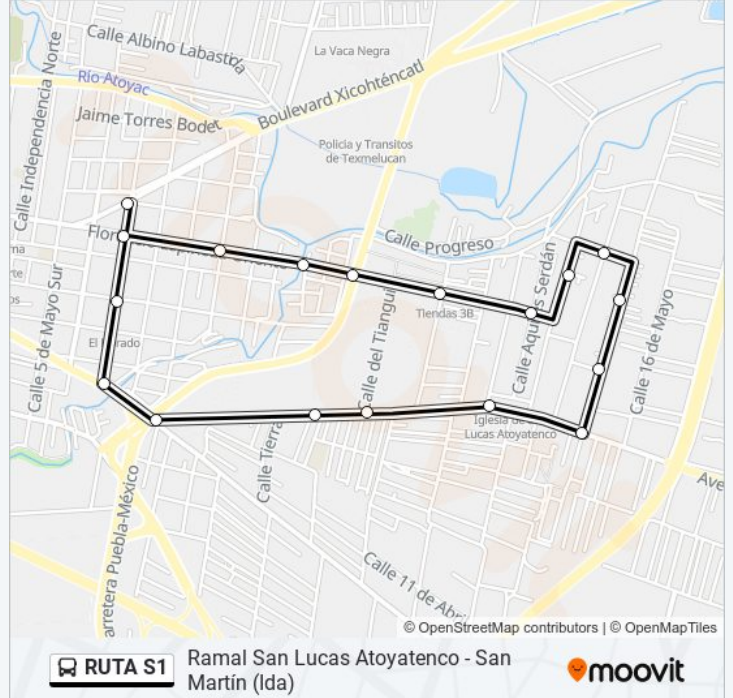

(1) a Ramal San Lucas Atoyatenco - San Martín (Ida): 06:00 - 22:00(2) a Ramal San Lucas Atoyatenco - San Martín (Regreso): 06:00 - 22:00

Usa la aplicación Moovit para encontrar la parada de la línea RUTA S1 de autobús más cercana y descubre cuándo llega la próxima línea RUTA S1 de autobús

**Sentido: Ramal San Lucas Atoyatenco - San Martín (Ida)**

18 paradas

[VER HORARIO DE LA LÍNEA](#)

J. O. De Domínguez Norte, 47  
Florencio Espinosa Oriente, 610  
Reforma, 1  
Reforma, 17  
5 De Mayo, 19  
5 De Mayo, 11b  
2a. Calle De Hidalgo, 76  
Benito Juárez, 83b  
General Ignacio Zaragoza, 79  
General Ignacio Zaragoza, 32  
General Ignacio Zaragoza, 1  
Calle Mártires 28 De Noviembre, 3  
Nogal, 1  
Cedro, 1  
A San Lucas, 118  
J. O. De Domínguez Sur, 306  
J. Ma. Morelos Oriente, 307  
J. O. De Domínguez Norte, 109e

**Horario de la línea RUTA S1 de autobús**

Ramal San Lucas Atoyatenco - San Martín (Ida)

Horario de ruta:

lunes	06:00 - 22:00
martes	06:00 - 22:00
miércoles	06:00 - 22:00
jueves	06:00 - 22:00
viernes	06:00 - 22:00
sábado	06:00 - 22:00
domingo	06:00 - 22:00

**Información de la línea RUTA S1 de autobús****Dirección:** Ramal San Lucas Atoyatenco - San Martín (Ida)**Paradas:** 18**Duración del viaje:** 13 min**Resumen de la línea:**

**Sentido: Ramal San Lucas Atoyatenco - San Martín (Regreso)**