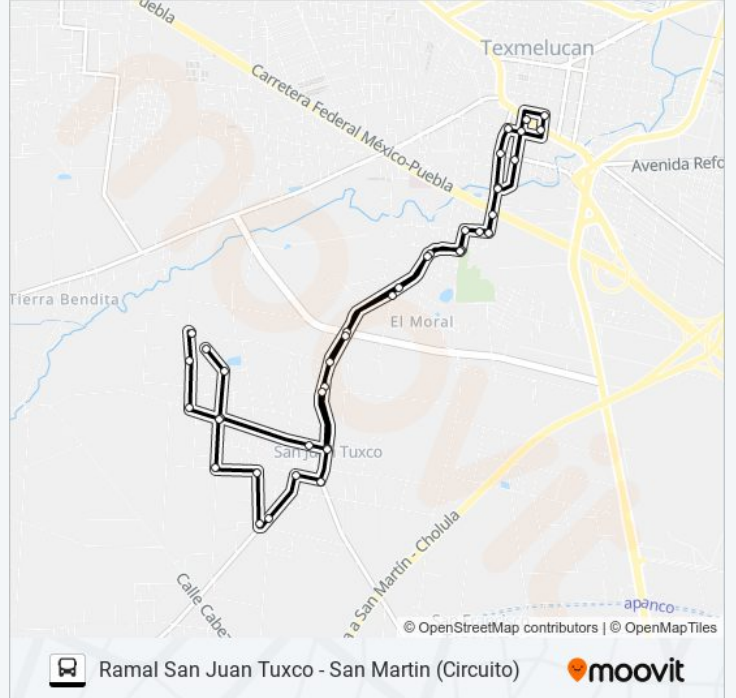

Sentido: Ramal San Juan Tuxco - San Martin (Circuito)

40 paradas

[VER HORARIO DE LA LÍNEA](#)

5 De Mayo, 38

5 De Mayo, 35

5 De Mayo, 4

16 De Sept., 39

Constitución, 30

Domingo Arenas, 108

Domingo Arenas, 10b

Álvaro Obregón Norte, 3

Francisco Villa, 1

Avenida I. Zaragoza Sur, 54

Calle Independencia Sur, 702

Calle Independencia Sur, 404a

Horario de la línea RUTA S13 de autobús

Ramal San Juan Tuxco - San Martin (Circuito)

Horario de ruta:

lunes	06:00 - 22:00
martes	06:00 - 22:00
miércoles	06:00 - 22:00
jueves	06:00 - 22:00
viernes	06:00 - 22:00
sábado	06:00 - 22:00
domingo	06:00 - 22:00

Información de la línea RUTA S13 de autobús**Dirección:** Ramal San Juan Tuxco - San Martin (Circuito)**Paradas:** 40**Duración del viaje:** 29 min**Resumen de la línea:**

Libertad Oriente, 406
Reforma Oriente, 40
Avenida México, 409
Calle Zaragoza Sur, 314
Avenida I. Zaragoza Sur, 507
Avenida I. Zaragoza Sur, 702
Avenida I. Zaragoza Sur, 2101
Francisco Villa, 117
Francisco Villa, 133
Álvaro Obregón Norte, 3
Benito Juárez, 2
Carretera El Moral, 2
Miguel Hidalgo, 33
Miguel Hidalgo, 11
Del Potrero, 2
Miguel Hidalgo, 55
Xicohtencatl, 15
Independencia, 84
V. Carranza, 21
V. Carranza, 29