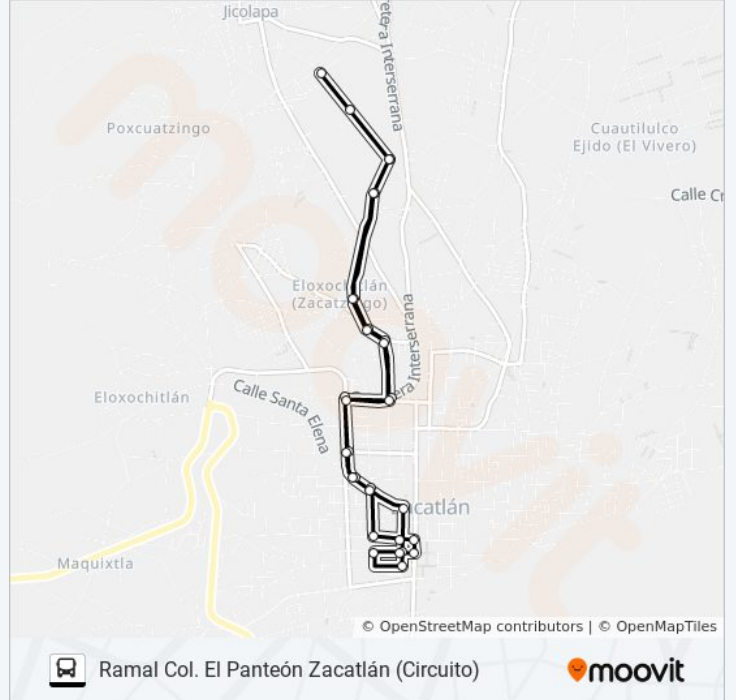

RUTA S27

Ramal Col. El Panteón Zacatlán
(Circuito)[Ver En Modo Sitio Web](#)

La línea RUTA S27 de autobús (Ramal Col. El Panteón Zacatlán (Circuito)) tiene una ruta. Sus horas de operación los días laborables regulares son:

Información de la línea RUTA S27 de autobús

Dirección: Ramal Col. El Panteón Zacatlán (Circuito)

Paradas: 31

Duración del viaje: 25 min

Resumen de la línea:

Atenacatzin, 30

Belisario Domínguez, Lb

Calle Chapultepec, 801

Los horarios y mapas de la línea RUTA S27 de autobús están disponibles en un PDF en moovitapp.com. Utiliza [Moovit App](#) para ver los horarios de los autobuses en vivo, el horario del tren o el horario del metro y las indicaciones paso a paso para todo el transporte público en Puebla.