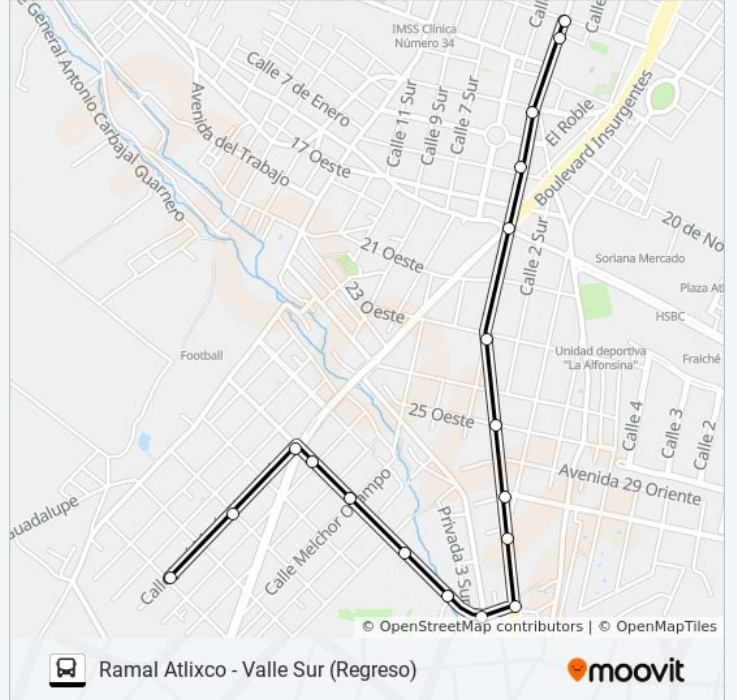

Usa la aplicación Moovit para encontrar la parada de la línea RUTA ATLIXCO de autobús más cercana y descubre cuándo llega la próxima línea RUTA ATLIXCO de autobús

**Sentido: Ramal Atlixco - Valle Sur (Ida)**

17 paradas

[VER HORARIO DE LA LÍNEA](#)

Calle 3 Sur, 307

M. Ávila Camacho, 102

Avenida Independencia, 910

Avenida Independencia, 1316

Avenida Independencia, 1915

Calle 25 Oriente, 4

J. Ma. Morelos, 908

J. Ma. Morelos, 906

J. Ma. Pino Suárez, 3912

**Horario de la línea RUTA ATLIXCO de autobús**

Ramal Atlixco - Valle Sur (Ida) Horario de ruta:

lunes	6:00 - 22:00
martes	6:00 - 22:00
miércoles	6:00 - 22:00
jueves	6:00 - 22:00
viernes	6:00 - 22:00
sábado	6:00 - 22:00
domingo	6:00 - 22:00

**Información de la línea RUTA ATLIXCO de autobús****Dirección:** Ramal Atlixco - Valle Sur (Ida)**Paradas:** 17**Duración del viaje:** 11 min**Resumen de la línea:**

Los horarios y mapas de la línea RUTA ATLIXCO de autobús están disponibles en un PDF en [moovitapp.com](https://moovitapp.com). Utiliza [Moovit App](#) para ver los horarios de los autobuses en vivo, el horario del tren o el horario del metro y las indicaciones paso a paso para todo el transporte público en Puebla.