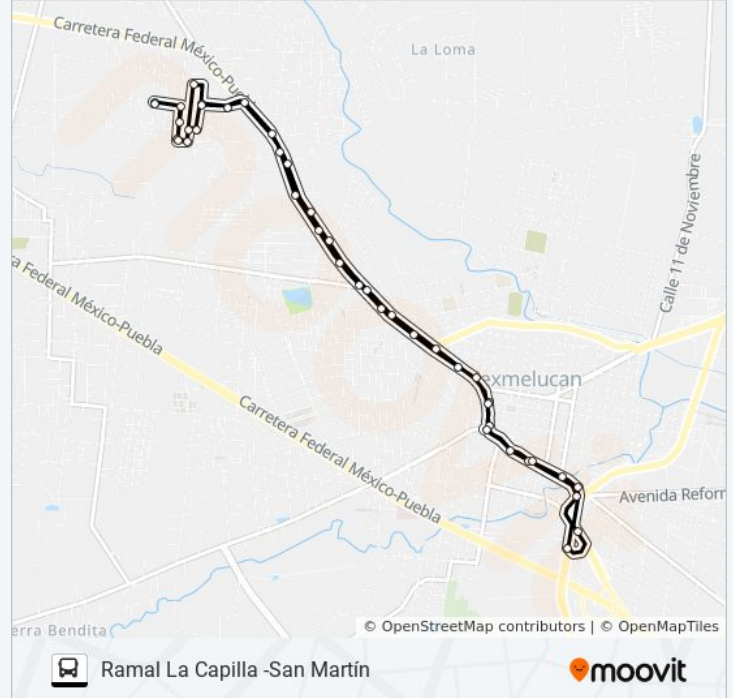

**Información de la línea RUTA LA CAPILLA de autobús****Dirección:** Ramal La Capilla -San Martín**Paradas:** 42**Duración del viaje:** 30 min**Resumen de la línea:**

Carretera Internacional, 75

Guadalajara, 45

Zafiro, 9

J. O. De Domínguez Sur, 306

Avenida México, 502c

Avenida México, 202

B. Juárez Poniente, 120

Libertad Norte, 116

Miguel Nájera, 117

Libertad, 3

General Manuel Ávila Camacho, 626

Carretera Federal México-Puebla, 715

Ferrocarril, 3

Carretera Internacional, 13

Avenida México, 13

De La Cruz, 16

De La Cruz, 3a

Allende, 54

Allende, 14

Ejido, 4

Ejido, 34

Emiliano Zapata, 1

Los horarios y mapas de la línea RUTA LA CAPILLA de autobús están disponibles en un PDF en [moovitapp.com](https://moovitapp.com). Utiliza [Moovit App](#) para ver los horarios de los autobuses en vivo, el horario del tren o el horario del metro y las indicaciones paso a paso para todo el transporte público en Puebla.