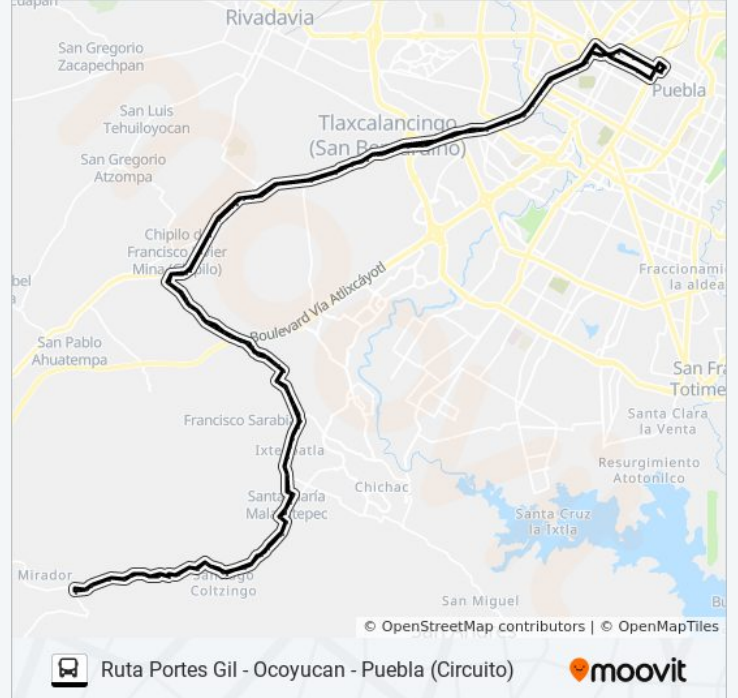

**Información de la línea RUTA PORTES GIL de  
autobús****Dirección:** Ruta Portes Gil - Ocoyucan - Puebla  
(Circuito)**Paradas:** 172**Duración del viaje:** 180 min**Resumen de la línea:**

Calle Reforma, 58

Zaragoza, 7

Carretera Internacional, 177

Boulevard Atlixco, 8106

Tepalcatl, 7602

Carretera Internacional, 12

Carretera Internacional, 6501

Avenida Central Norte, 3

Carretera Internacional, 1075

Carretera Izúcar De Matamoros, 5502

Carretera Federal A Atlixco, 21

Carretera Izúcar De Matamoros, 3115

Puebla - Atlixco, 3519

Boulevard Atlixco, 4330

Calle 13, 1

Boulevard Atlixco, 3910

Boulevard Atlixco, 2702a

Boulevard Atlixco, 70 A

Boulevard Atlixco, 42

Aaron Merino Fernández, 104

Diagonal Defensores De La República, 2704

Edificio Empresarial

Diagonal Defensores De La República, 46

Avenida 6 Poniente, 2120

Diagonal Defensores De La República, 1017