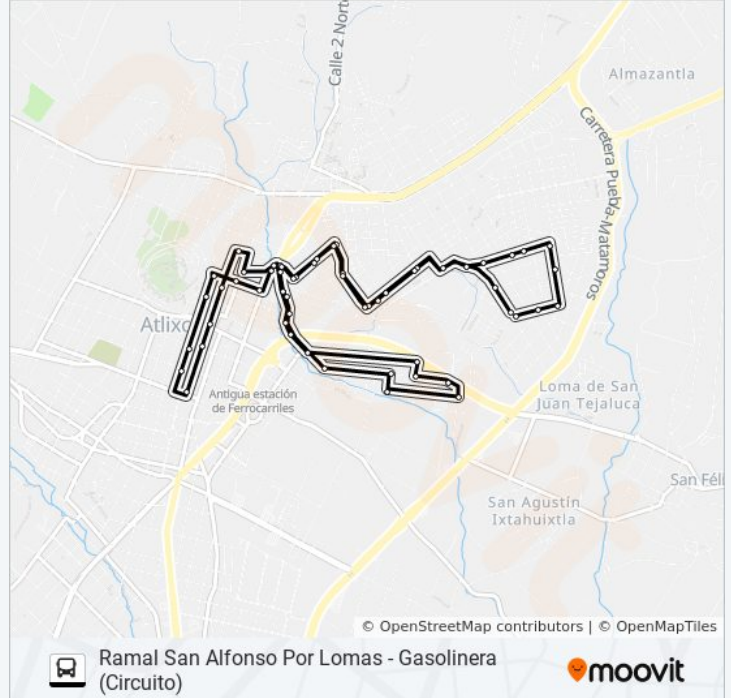

**Sentido: Ramal San Alfonso Por Lomas - Gasolinera (Circuito)**

56 paradas

[VER HORARIO DE LA LÍNEA](#)

República De Bolivia, 702  
República De Bolivia, Lb  
Rep. De Ecuador, Lb  
Rep. De Ecuador, 3  
Rep. De Ecuador, 6  
Calle República De Cuba, 301  
Calle República De Cuba, Lb  
Calle República De Cuba, 1103  
De Las Animas, 1104  
Barranca Del Muerto, 502  
Río Martínez De La Torre, 417  
Río Martínez De La Torre, 301  
Río Atoyac, 404  
Río Bravo, 155  
Río Necaxa, 302  
Río Agua Naval, 204  
Río Agua Naval, 101  
Calle 4 Norte, 811  
Calle 10 Oriente, 1

**Información de la línea RUTA SAN ALFONSO de autobús**

**Dirección:** Ramal San Alfonso Por Lomas - Gasolinera (Circuito)

**Paradas:** 56

**Duración del viaje:** 35 min

**Resumen de la línea:**

Calle 12 Poniente, 106

Calle 4 Norte, 1203

Río Agua Naval, 101

Río Yaqui, 115

Río Necaxa, 208

Río Necaxa, 415

Río Atoyac, 404

Río Nazas, 505

Río Martínez De La Torre, 307

Río Martínez De La Torre, 518

Rep. De Haití, Lb

Rep. De Salvador, 1708

Rep. De Honduras, 711

Los horarios y mapas de la línea RUTA SAN ALFONSO de autobús están disponibles en un PDF en [moovitapp.com](https://moovitapp.com). Utiliza [Moovit App](#) para ver los horarios de los autobuses en vivo, el horario del tren o el horario del metro y las indicaciones paso a paso para todo el transporte público en Puebla.