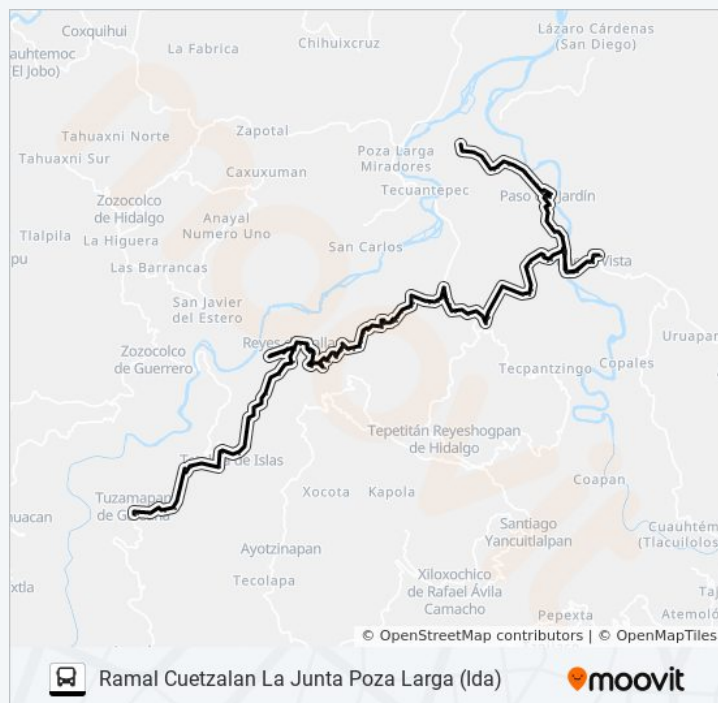

Camino A Junta Poza Larga

Camino A Junta Poza Larga

Camino A Junta Poza Larga

Camino A Junta Poza Larga

Camino A Junta Poza Larga

Camino A Junta Poza Larga

Camino A Junta Poza Larga

Camino A Junta Poza Larga

Camino A Junta Poza Larga

Información de la línea RUTA TEPETZINTLA de autobús

Dirección: Ramal Cuetzalan La Junta Poza Larga (Ida)

Paradas: 145

Duración del viaje: 87 min

Resumen de la línea:

Camino A Junta Poza Larga