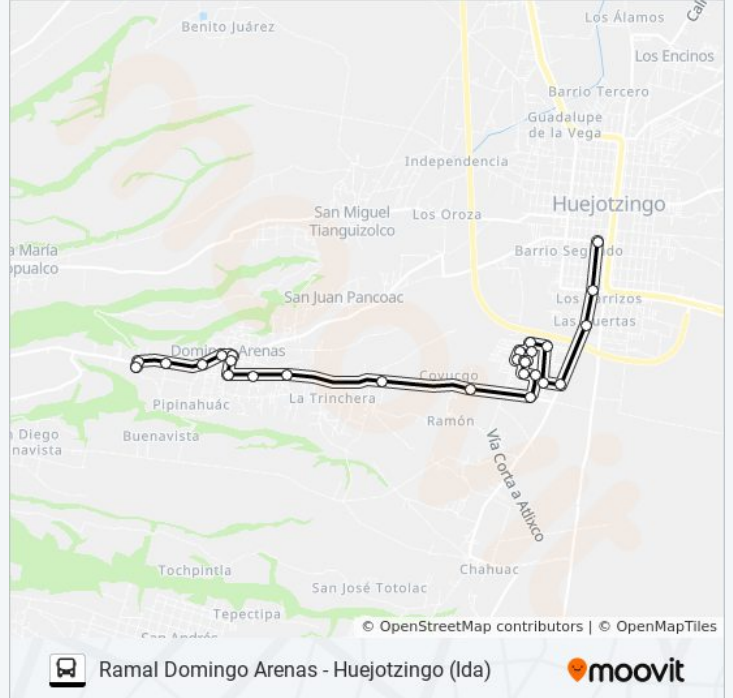

**Información de la línea RUTA DOMINGO ARENAS de autobús**

**Dirección:** Ramal Domingo Arenas - Huejotzingo (Ida)

**Paradas:** 28

**Duración del viaje:** 26 min

**Resumen de la línea:**

Avenida Reforma Oriente, 107

Avenida Reforma Oriente, 47

Avenida Reforma Oriente, 2

Fco. I. Madero, 4

Calle Real De Atexcac Poniente, 3

Calle Real De Atexcac Poniente, 10

Rosales, 2

Calle Real De Atexcac Poniente, 100

Calle Real De Atexcac Poniente, 146

### Sentido: Ramal Domingo Arenas - Huejotzingo (Regreso)

43 paradas

[VER HORARIO DE LA LÍNEA](#)

Calle Real De Atexcac Poniente, 146

Calle Real De Atexcac Poniente, 146

Calle Real De Atexcac Poniente, 100

Sin Nombre

San Antonio

San Antonio

Sin Nombre

Sin Nombre

Calle De Los Doce

San Raymundo

San Raymundo