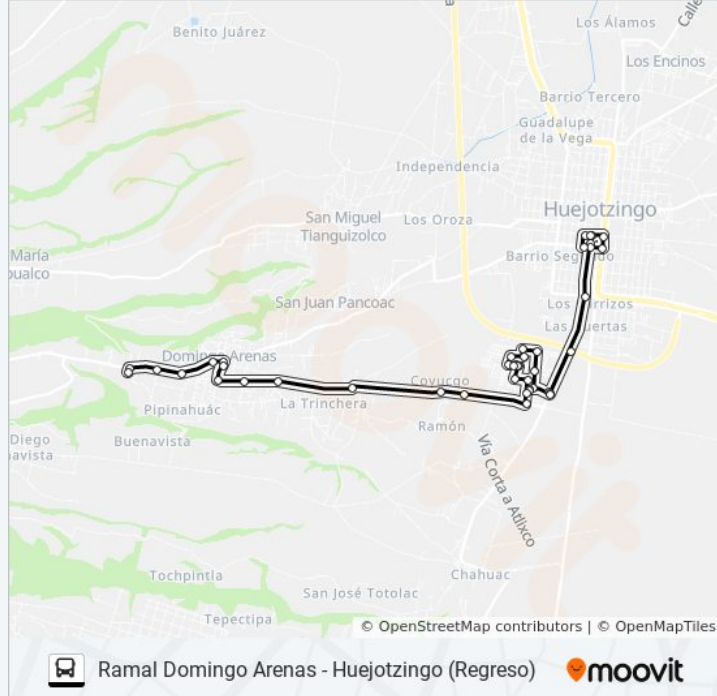

Sin Nombre

San Antonio

San Antonio

Sin Nombre

Sin Nombre

Calle De Los Doce

San Raymundo

San Raymundo

Avenida San Eustaquio, 354

Avenida San Eustaquio, 354

Av. San Eustaquio

Sin Nombre

Sin Nombre

Las Huertas, 38a

Avenida Quintero 109

Calle Pereyra 203

Plaza Principal, 12

Plaza Principal, 189

Plaza Principal, 415

Calle Pereyra, 403

M. Escobedo, 407

M. Escobedo, 121

La Soledad, 281

Los horarios y mapas de la línea RUTA DOMINGO ARENAS de autobús están disponibles en un PDF en [moovitapp.com](https://moovitapp.com). Utiliza [Moovit App](https://moovitapp.com) para ver los horarios de los autobuses en vivo, el horario del tren o el horario del metro y las indicaciones paso a paso para todo el transporte público en Puebla.

[Acerca de Moovit](#) • [Soluciones MaaS](#) • [Países incluidos](#) • [Comunidad de Mooviters](#)

© 2023 Moovit - Todos los derechos reservados

**Mira los tiempos de llegada en tiempo real**