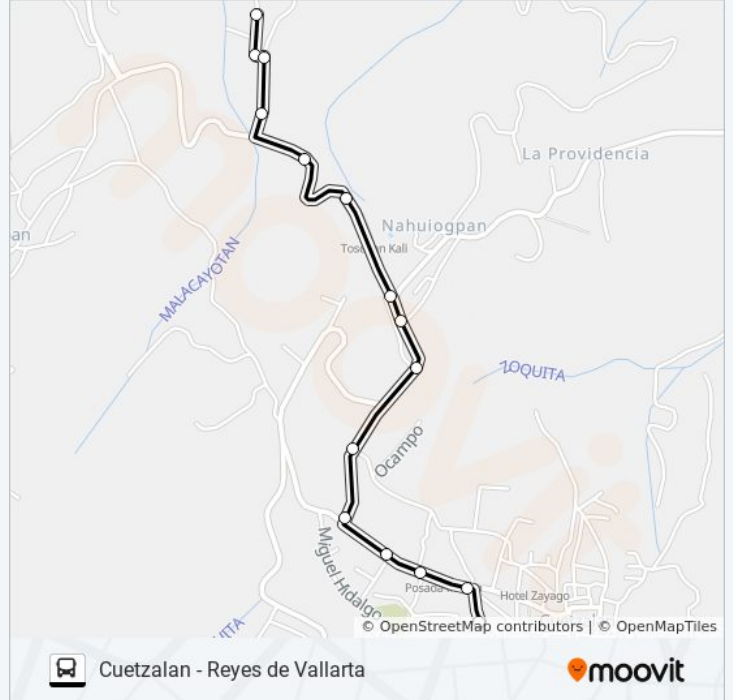

### Información de la línea RUTA REYES DE VALLARTA de autobús

**Dirección:** Ramal Cuetzalan - Xilcuahuta (Regreso)

**Paradas:** 15

**Duración del viaje:** 7 min

**Resumen de la línea:**

Los horarios y mapas de la línea RUTA REYES DE VALLARTA de autobús están disponibles en un PDF en [moovitapp.com](https://moovitapp.com). Utiliza [Moovit App](#) para ver los horarios de los autobuses en vivo, el horario del tren o el horario del metro y las indicaciones paso a paso para todo el transporte público en Puebla.