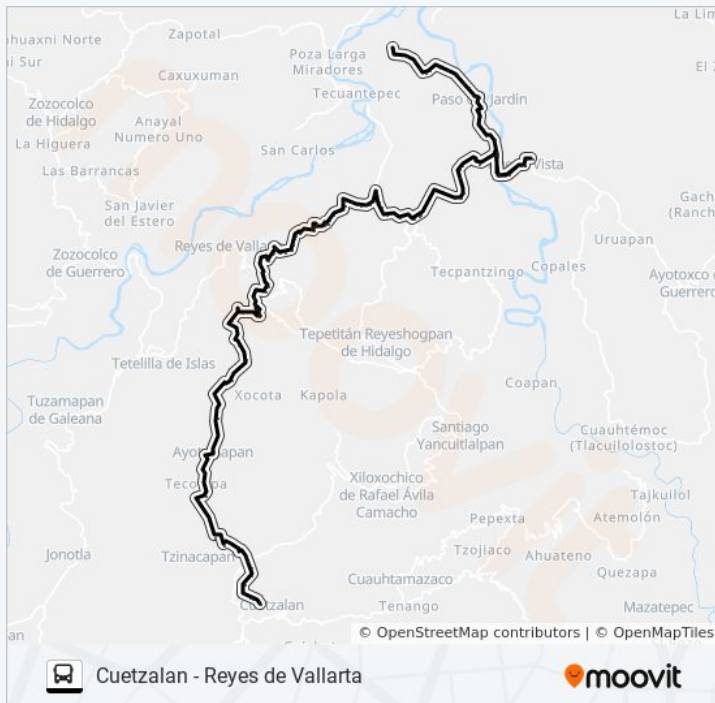

Camino A Tuzamapan De Galeana

### Información de la línea RUTA REYES DE VALLARTA de autobús

**Dirección:** Ramal Cuetzalan - La Junta Poza Larga (Ida)

**Paradas:** 153

**Duración del viaje:** 94 min

**Resumen de la línea:**

Camino A Ziltepec