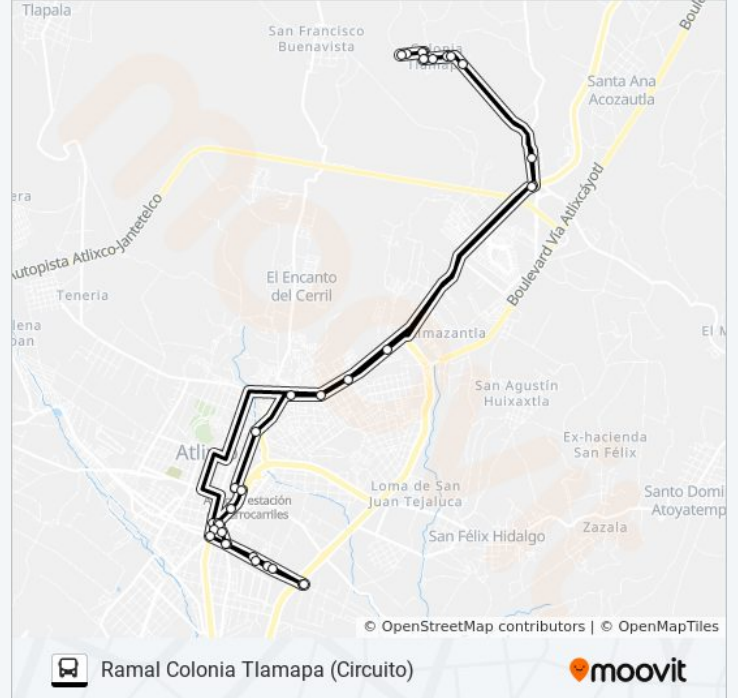

Libertad, 39

Libertad, 43

Libertad, 43

Libertad, 39

Libertad, 39

Del Pirul, 22

Hidalgo, 4

Carretera Izúcar De Matamoros, S/N

Calle 15 Oriente, 7

Boulevard Ferrocarriles, 1510

Avenida 17 Oriente, 205

Calle 4 Sur, 1911

Boulevard Niños Héroes, 803

Boulevard Niños Héroes, 1004

Privada De Los Fresnos, 5

Los horarios y mapas de la línea RUTA SAN MARTÍN TLAMAPA de autobús están disponibles en un PDF en moovitapp.com. Utiliza [Moovit App](#) para ver los horarios de los autobuses en vivo, el horario del tren o el horario del metro y las indicaciones paso a paso para todo el transporte público en Puebla.

[Acerca de Moovit](#) • [Soluciones MaaS](#) • [Países incluidos](#) • [Comunidad de Moovitors](#)

© 2023 Moovit - Todos los derechos reservados

Mira los tiempos de llegada en tiempo real