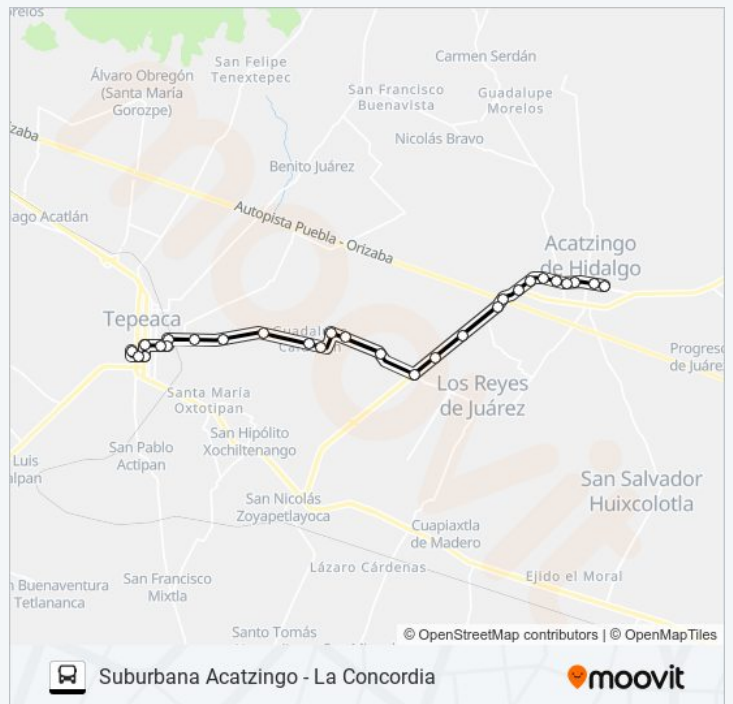

Miguel Negrete Oriente, 118

Miguel Negrete Oriente, 410

Miguel Negrete Oriente, 202

Calle 5 Oriente, 200

Calle 5 Oriente, 103

Morelos Sur, 258

Sentido: Ramal Tepeaca (Regreso)

25 paradas

[VER HORARIO DE LA LÍNEA](#)

Morelos Sur, 258

Calle 2 Sur, 301

Calle 3 Oriente, 527

Miguel Negrete Oriente, 4015

Calle 8 Sur, 111

Francisco I Madero, 725

Calle 14 Sur, 106

Sin Nombre

Sin Nombre

Sin Nombre

Justo Sierra, 601

Reforma, 308

Horario de la línea RUTA SUBURBANA ACATZINGO de autobús

Ramal Tepeaca (Regreso) Horario de ruta:

lunes	06:00 - 22:00
martes	06:00 - 22:00
miércoles	06:00 - 22:00
jueves	06:00 - 22:00
viernes	06:00 - 22:00
sábado	06:00 - 22:00
domingo	06:00 - 22:00