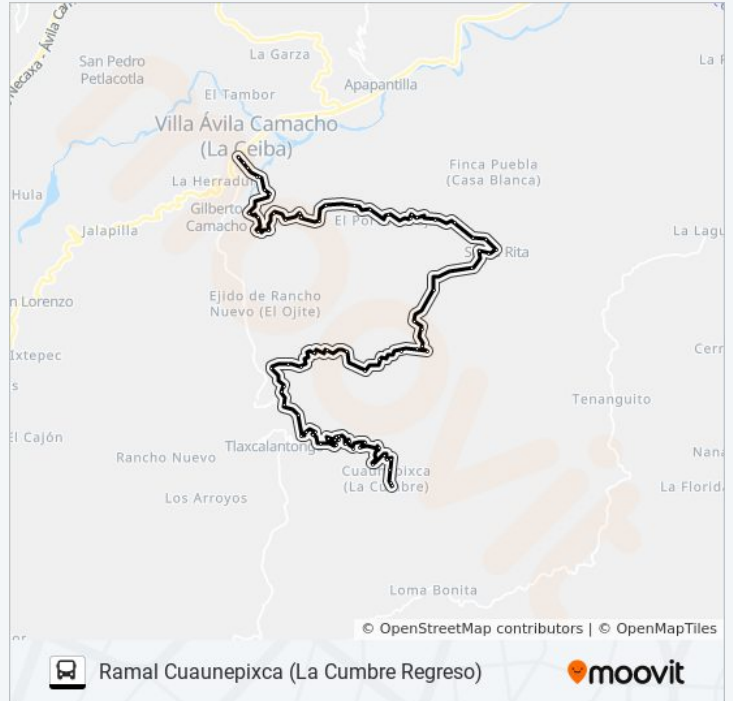

Cuaunepixca

Información de la línea RUTA VILLA ALTA (LA CEIBA) de autobús

Dirección: Ramal Cuaunepixca (La Cumbre Regreso)

Paradas: 74

Duración del viaje: 77 min

Resumen de la línea:

Cuaunepixca

Cuaunepixca