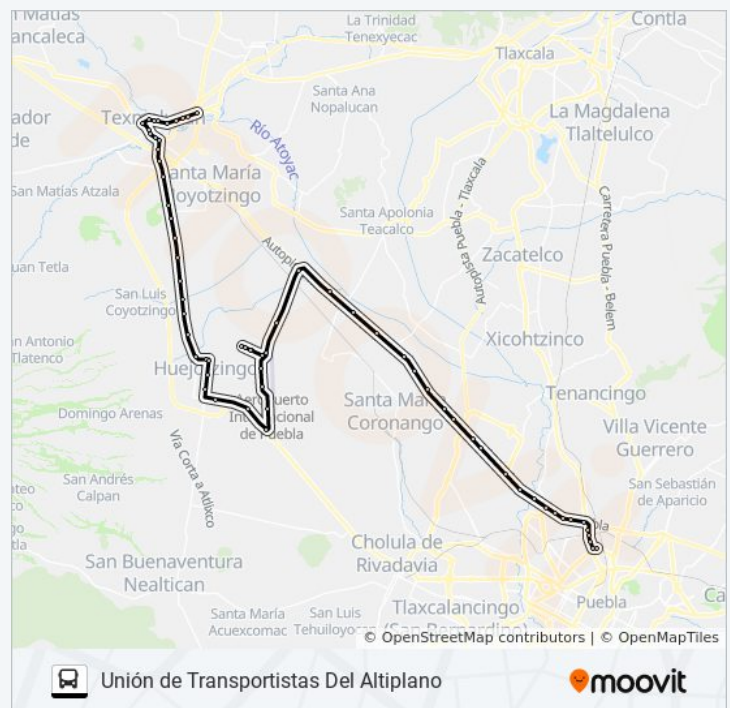

Cholula - Puebla, 503

Carretera A Aeropuerto Hermanos Serdán, 7049

Carretera A Aeropuerto Hermanos Serdán, 7049

Sin Nombre

jueves	6:00 - 22:00
viernes	6:00 - 22:00
sábado	6:00 - 22:00
domingo	6:00 - 22:00

Información de la línea RUTA UNIÓN DE TRANSPORTISTAS de autobús

Dirección: Ramal Ruta Unión De Transportistas Del Altiplano S.A De C.V (Regreso)

Paradas: 67

Duración del viaje: 119 min

Resumen de la línea: