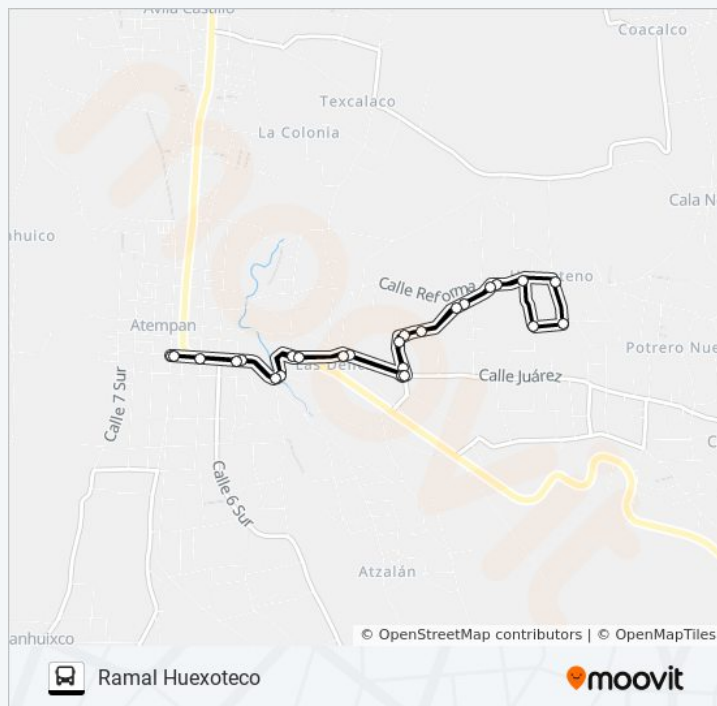

Calle 7 Oriente, 96

Calle 5 Oriente, 27

Calle 5 Oriente, 7

Información de la línea RUTA URBANA BARRIOS Y COLONIAS de autobús

Dirección: Ramal Huexoteco

Paradas: 25

Duración del viaje: 20 min

Resumen de la línea:

Sentido: Ramal Las Cruces

11 paradas

[VER HORARIO DE LA LÍNEA](#)

Calle 2 Sur, 3

16 De Septiembre, 1

Calle 2 Oriente, 2

Calle 2 Oriente, 39

Animazco, 135