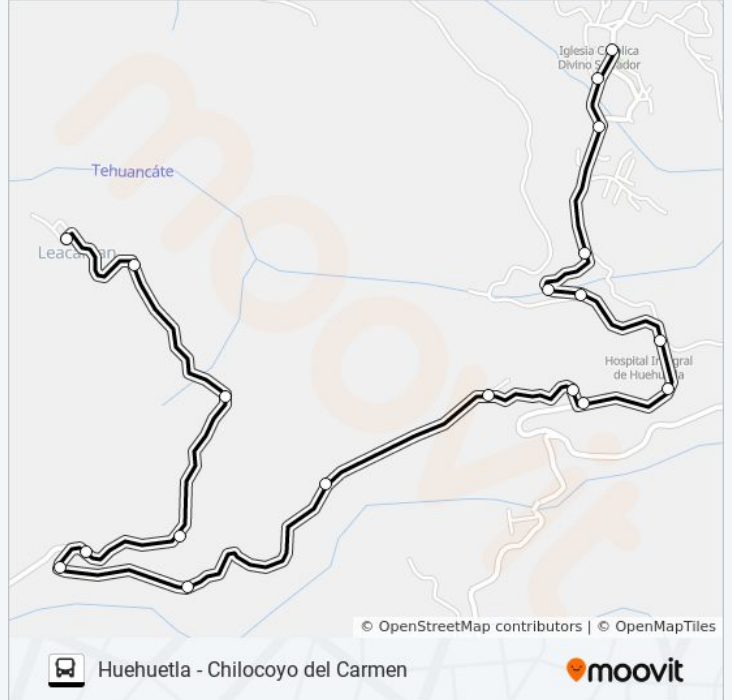

Información de la línea RUTA HUEHUETLA de autobús

Dirección: Ruta Leacaman (Ida)

Paradas: 19

Duración del viaje: 15 min

Resumen de la línea:

Sin Nombre, S/N

Sentido: Ruta Leacamán (Regreso)

20 paradas