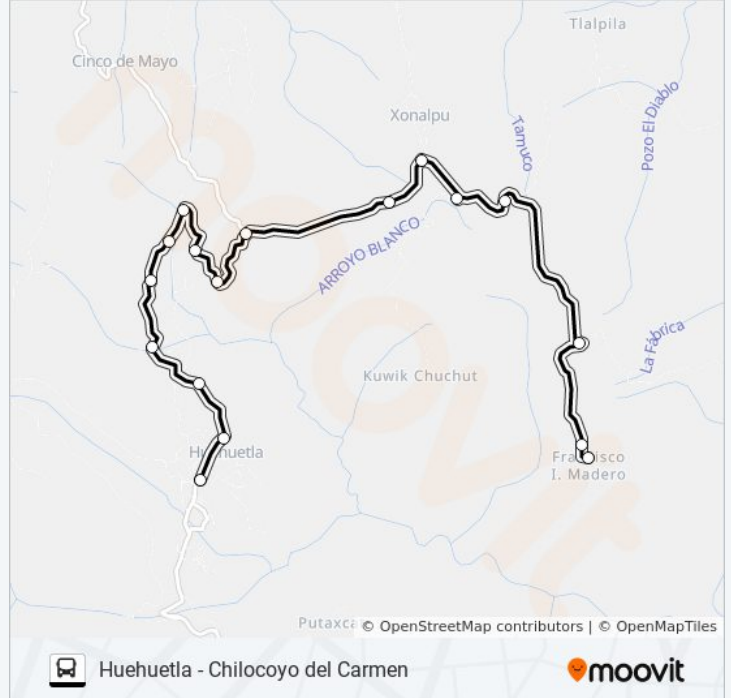

Horario de la línea RUTA HUEHUETLA de autobús

Ruta Francisco I. Madero (Ida) Horario de ruta:

lunes	6:00 - 22:00
martes	6:00 - 22:00
miércoles	6:00 - 22:00
jueves	6:00 - 22:00
viernes	6:00 - 22:00
sábado	6:00 - 22:00
domingo	6:00 - 22:00

Información de la línea RUTA HUEHUETLA de autobús

Dirección: Ruta Francisco I. Madero (Ida)

Paradas: 17

Duración del viaje: 17 min

Resumen de la línea:

Sentido: Ruta Francisco I. Madero Regreso)

17 paradas

[VER HORARIO DE LA LÍNEA](#)