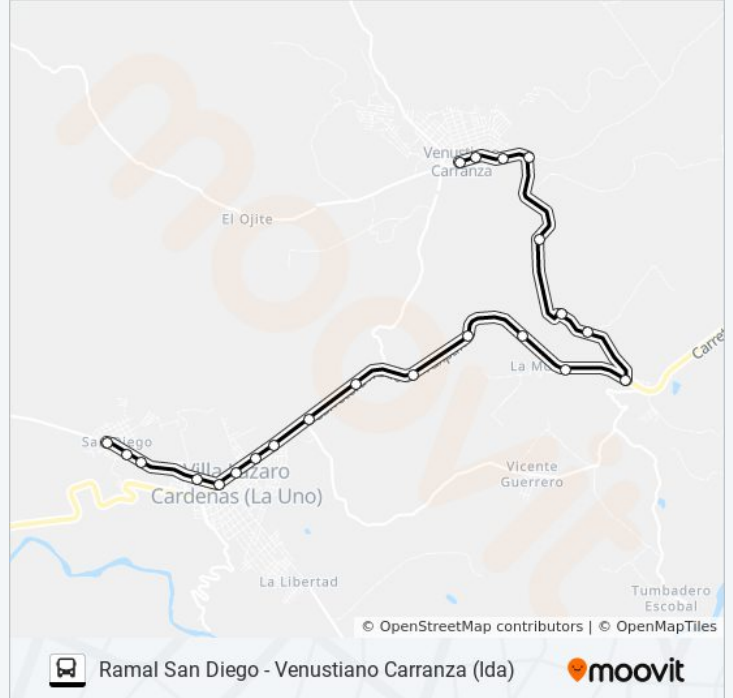

Ignacio Zaragoza, 157

16 De Septiembre, 71

16 De Septiembre, 35

Sentido: Ramal San Diego - Venustiano Carranza (Regreso)

28 paradas

[VER HORARIO DE LA LÍNEA](#)

16 De Septiembre, 43

16 De Septiembre, 67

16 De Septiembre, 87

Ignacio Zaragoza, 157

Sin Nombre, S/N

Sin Nombre, S/N

Sin Nombre, S/N

Sin Nombre, S/N

Sin Nombre, S/N

Viad. La Providencia, S/N

Viad. La Providencia, S/N

Viad. La Providencia, S/N

Viad. La Providencia, S/N

Viad. La Providencia, S/N

Viad. La Providencia, S/N

Calle 1 Norte, 2

Calle 1 Oriente, 47

Buganvillas, 35

Horario de la línea RUTA SAN DIEGO de autobús

Ramal San Diego - Venustiano Carranza (Regreso)

Horario de ruta:

lunes	6:00 - 22:00
martes	6:00 - 22:00
miércoles	6:00 - 22:00
jueves	6:00 - 22:00
viernes	6:00 - 22:00
sábado	6:00 - 22:00
domingo	6:00 - 22:00

Información de la línea RUTA SAN DIEGO de autobús

Dirección: Ramal San Diego - Venustiano Carranza (Regreso)

Paradas: 28

Duración del viaje: 32 min

Resumen de la línea: