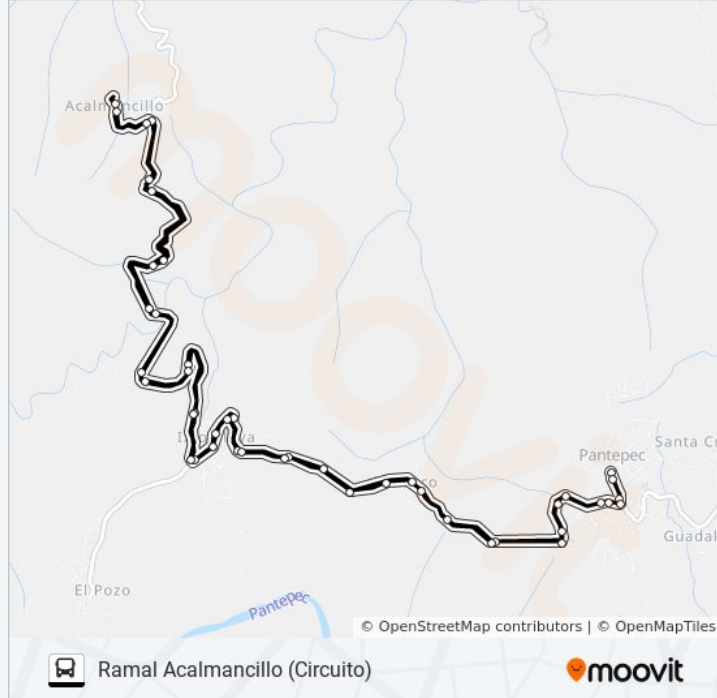

Sin Nombre, S/N

Sin Nombre

Niños Héroe, 27

Adolfo López Mateos, 21

Adolfo López Mateos, 3

Camino A Pantepec

Sentido: Ramal Apapantilla (Ida)

47 paradas

[VER HORARIO DE LA LÍNEA](#)

Carretera Principal, 21

Niños Héroe, 27

Niños Héroe, 12

Sin Nombre

Horario de la línea RUTA MECAPALAPA de autobús

Ramal Apapantilla (Ida) Horario de ruta:

lunes	6:00 - 22:00
martes	6:00 - 22:00
miércoles	6:00 - 22:00
jueves	6:00 - 22:00
viernes	6:00 - 22:00