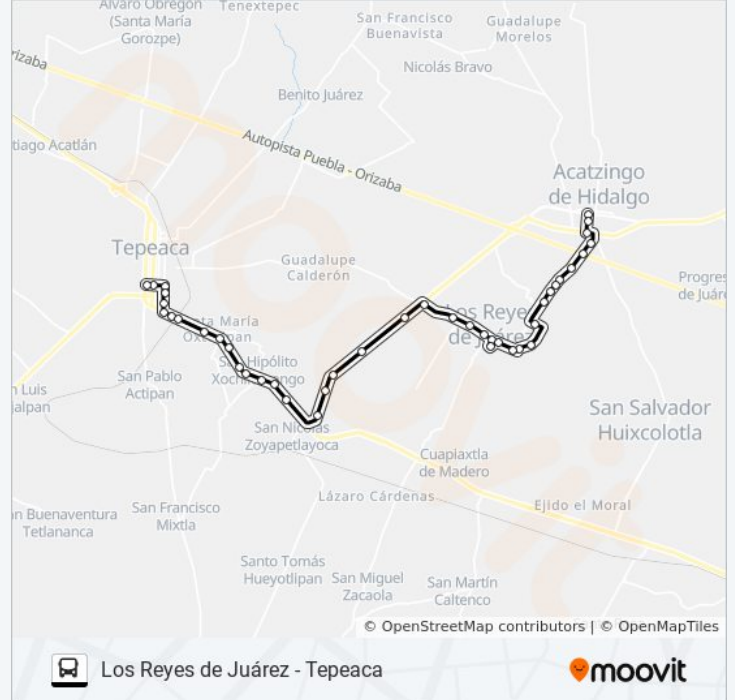

Carretera Federal Puebla-Tehuacán, 37

Calle 13 Oriente, 403

Calle 4 Sur A, 707

Calle 4 Sur, 104

Calle 5 Oriente, 200

Calle 5 Oriente, 103

Sentido: Ruta Tepeaca (Regreso)

49 paradas