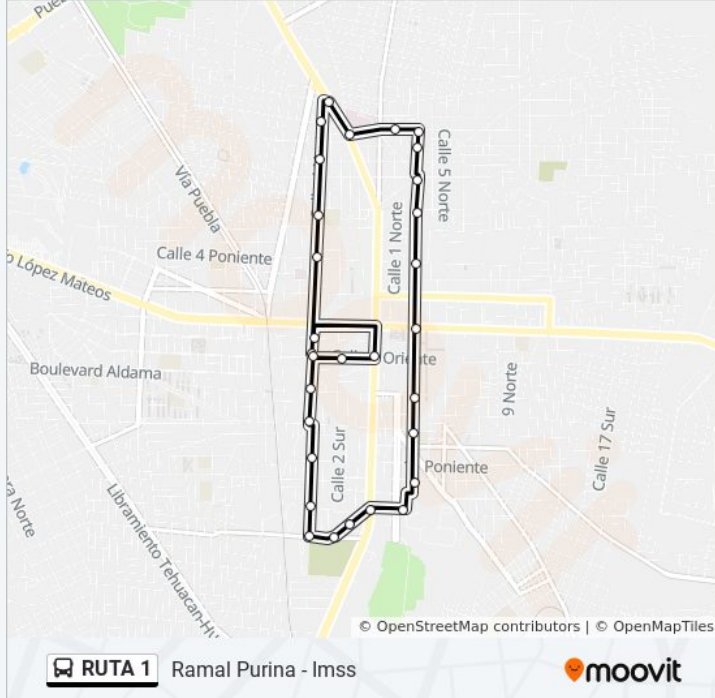

RUTA 1

Ramal Purina - Imss

[Ver En Modo Sitio Web](#)

La línea RUTA 1 de autobús (Ramal Purina - Imss) tiene una ruta. Sus horas de operación los días laborables regulares son:

(1) a Ramal Purina - Imss: 6:00 - 22:00

Usa la aplicación Moovit para encontrar la parada de la línea RUTA 1 de autobús más cercana y descubre cuándo llega la próxima línea RUTA 1 de autobús

Sentido: Ramal Purina - Imss

30 paradas

[VER HORARIO DE LA LÍNEA](#)

Información de la línea RUTA 1 de autobús

Dirección: Ramal Purina - Imss

Paradas: 30

Duración del viaje: 23 min

Resumen de la línea:

Calle 3 Norte, 1498

Calle 3 Norte, 1615

Calle 1 Norte, 1809

18 Poniente, 127

Avenida José Garci-Crespo, 615

18 Poniente, 402

Calle 4 Norte, 1404

Diagonal 4 Norte, 421

Calle 4 Norte, 401

Calle 4 Sur, 136

Los horarios y mapas de la línea RUTA 1 de autobús están disponibles en un PDF en moovitapp.com. Utiliza [Moovit App](#) para ver los horarios de los autobuses en vivo, el horario del tren o el horario del metro y las indicaciones paso a paso para todo el transporte público en Puebla.