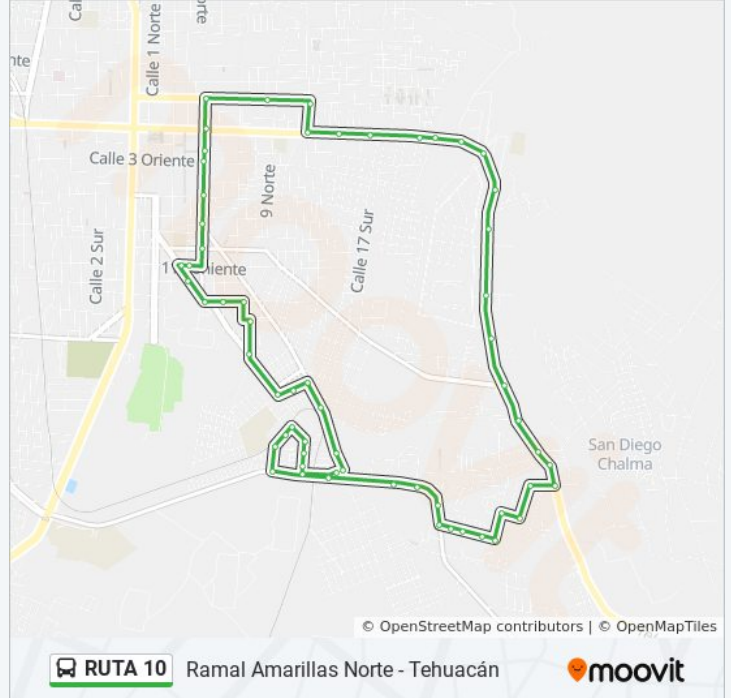

5 De May., 31

5 De May., 8

Nacional, 1

Nacional, 25

Nacional, 11

Calle 1 Norte, 78

Camino Viejo A San Diego, 183

Avenida Independencia Oriente, 25

Puebla 980, 340

Paseo Miguel De Cervantes Saavedra, 162

Paseo De Miguel De Cervantes Saavedra, 100

Paseo Miguel De Cervantes Saavedra, 100b

Puebla 980, 2905

Avenida Independencia Oriente, 2701

Avenida Independencia Oriente, 2501

Calle 17 Norte, 72

Avenida Independencia Oriente, 1305

Avenida Independencia Oriente, 1101

Calle 2 Oriente, 1109

Puebla 980, 737

Calle 5 Norte, 200

Calle 5 Norte, 134

Calle 5 Sur, 122

Calle 5 Sur, 136

Calle 5 Sur, 352

Calle 5 Sur, 534

Calle 9 Oriente, 338

Calle 11 Oriente, 402

Ingeniero Pastor Rouaix, 1106

Calle 13 Oriente, 327

Ingeniero Pastor Rouaix, 1321

Indio Pipila, 1502

Calle 15 Oriente, 507