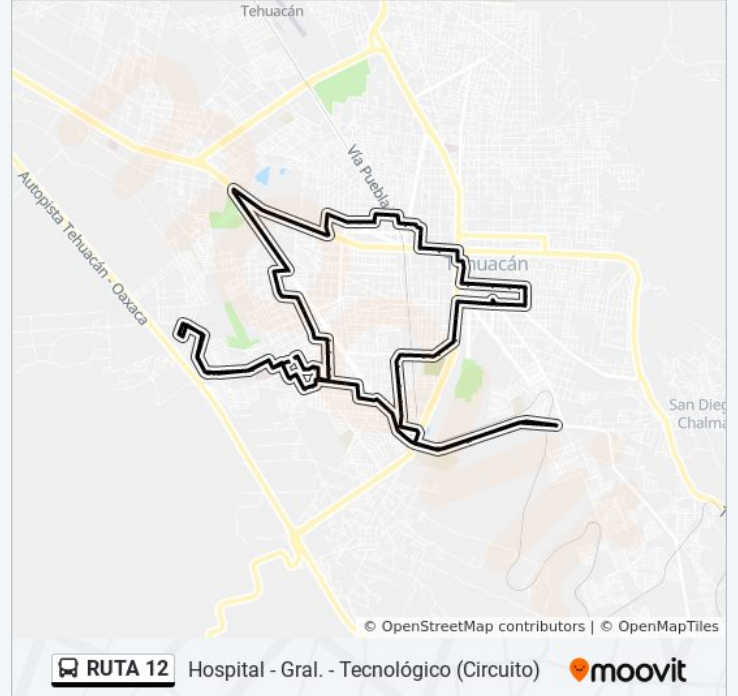

RUTA 12

Hospital - Gral. - Tecnológico (Circuito)

[Ver En Modo Sitio Web](#)

La línea RUTA 12 de autobús (Hospital - Gral. - Tecnológico (Circuito)) tiene una ruta. Sus horas de operación los días laborables regulares son:

Puebla 980, 420

Calle Doctor Manuel Pereyra Mejía, 105

Avenida Independencia Poniente, 207

Calle 1 Oriente, 102c

Calle 1 Sur, 340

Calle 5 Oriente, 116

Calle 5 Oriente, 339

Calle 5 Oriente, 544bis

Calle 5 Oriente, 708

Calle 9 Sur, 502

Calle Josefa Ortiz De Domínguez, 731

Calle 9 Sur, 542

Avenida De La Juventud, 714

Calle 3 Sur, 700

Calle 7 Oriente, 206

Calle 7 Oriente, 1

Avenida Reforma Sur, 915

Avenida Reforma Sur, 1518

Tonalá, Lb

Tonalá, 132

Calle 19 Poniente, 206

Calle 19 Poniente, 408

Calle 19 Poniente, 800

Calle 8 Sur, 1922