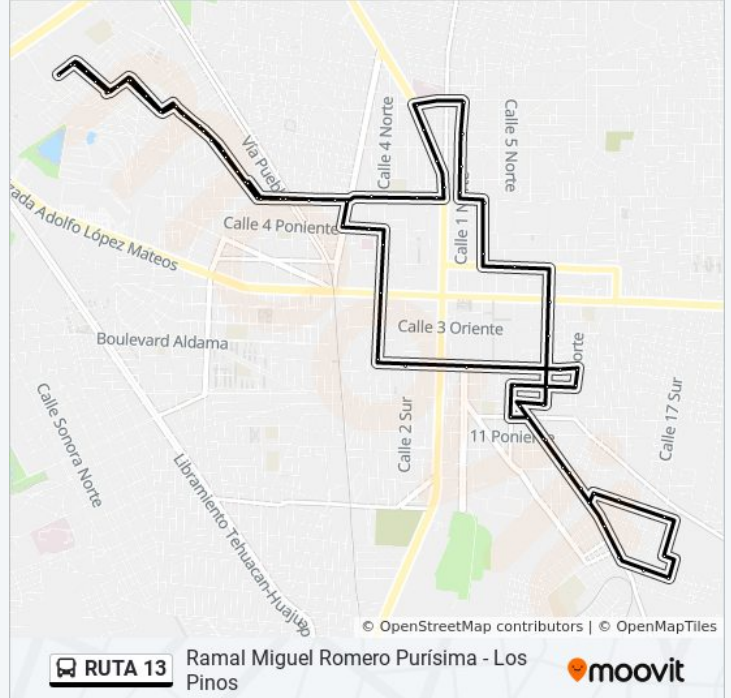

Información de la línea RUTA 13 de autobús

Dirección: Ramal Miguel Romero Purísima - Los Pinos

Paradas: 75

Duración del viaje: 46 min

Resumen de la línea:

Avenida Independencia Poniente, 402

Calle 4 Sur, 346

Calle 19 Sur, 1921

Calle 17 Sur, 1519

Calle 17 Oriente, 1123

Calle 11 Sur, 1530

Avenida De La Juventud, 1526a

Avenida De La Juventud, 902

Avenida De La Juventud, 1106

Avenida De La Juventud, 711

Calle 7 Oriente, 540

Calle 7 Sur, 300

Avenida Independencia Oriente, 700

Calle 5 Norte, 200

Calle 3 Norte, 208

Calle 3 Norte, 448

Camelia Oriente, 107

Calle 10 Oriente, 817

Calle 1 Norte, 1216

Calle 1 Norte, 1614b

18 Poniente, 127

Avenida José Garci-Crespo, 800

Calle 10 Poniente, 12

Avenida Reforma Norte, 617

Calle 6 Poniente, 113

Calle 6 Poniente, 131