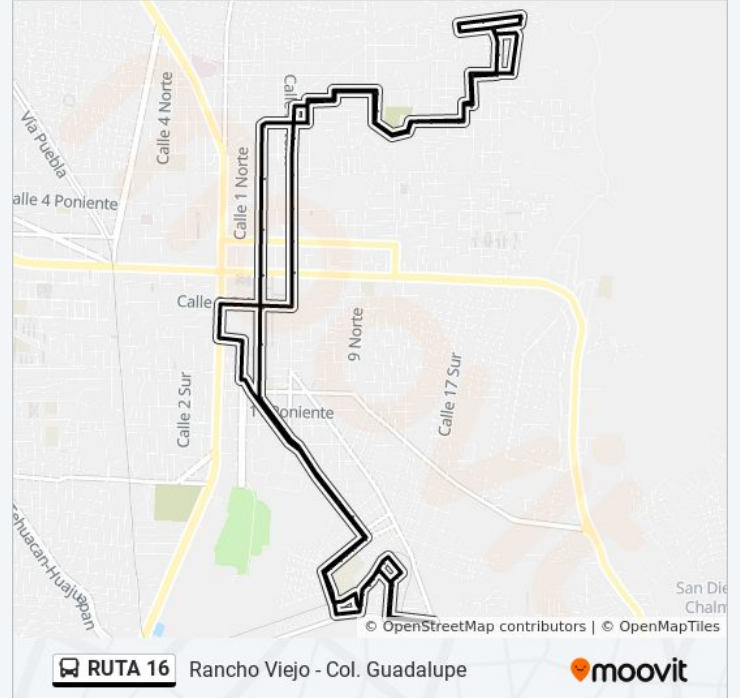

Usa la aplicación Moovit para encontrar la parada de la línea RUTA 16 de autobús más cercana y descubre cuándo llega la próxima línea RUTA 16 de autobús

Sentido: Ramal Rancho Viejo - Col. Guadalupe

95 paradas

Información de la línea RUTA 16 de autobús

Dirección: Ramal Rancho Viejo - Col. Guadalupe

Paradas: 95

Duración del viaje: 48 min

Resumen de la línea:

Observatorio, 725

Observatorio, 751

Ingeniero Pastor Rouaix, 2311

Calle 18 Oriente, 1903

Calle 18 Oriente, 2206

General José María Morelos Y Pavón, 2006

20 De Noviembre, 2106

Calle 17 Norte, 2208

Calle 17 Norte, 71

Calle Revolución, 60

Calle Revolución, Lb

20 De Noviembre, 2137

20 De Noviembre, Lb

Calle 22 Oriente, 2514

Calle 27 Norte, 41

Calle 18 Oriente, 1903

Calle 14 Oriente, 1711

Calle 12 Oriente, 1546

Benito Juárez, 1236